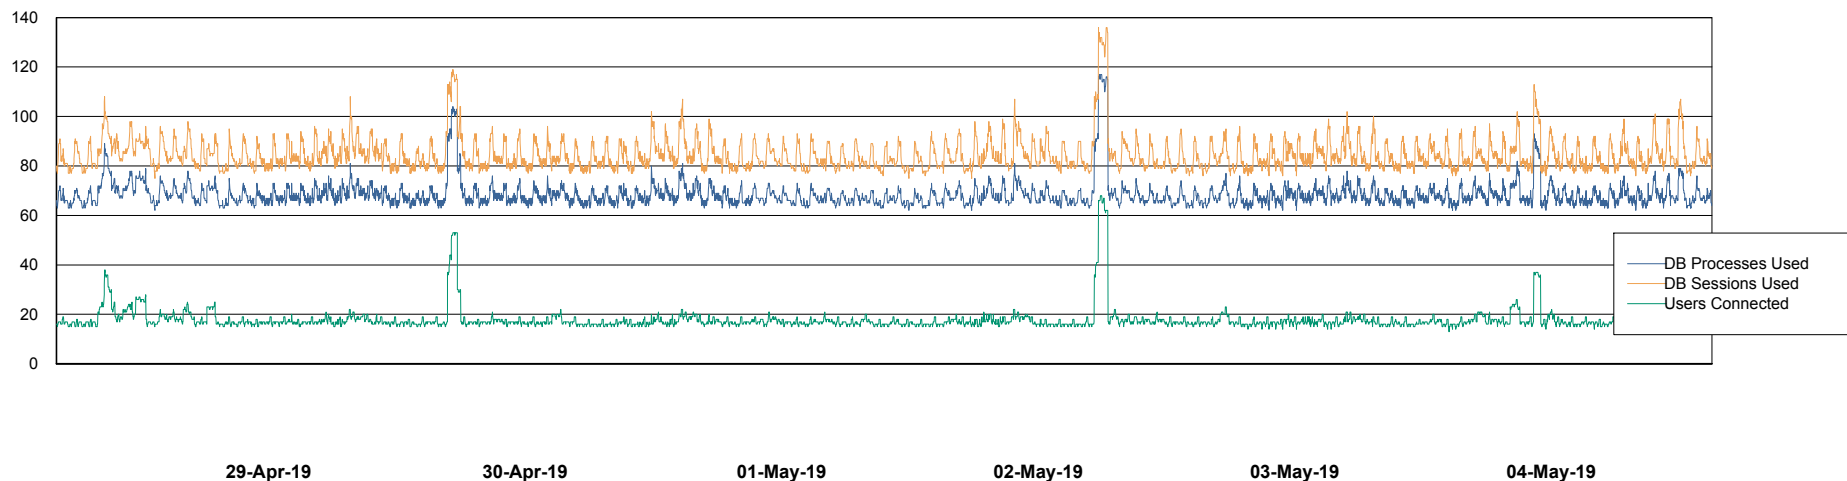

Database Performance NIXDB_BI