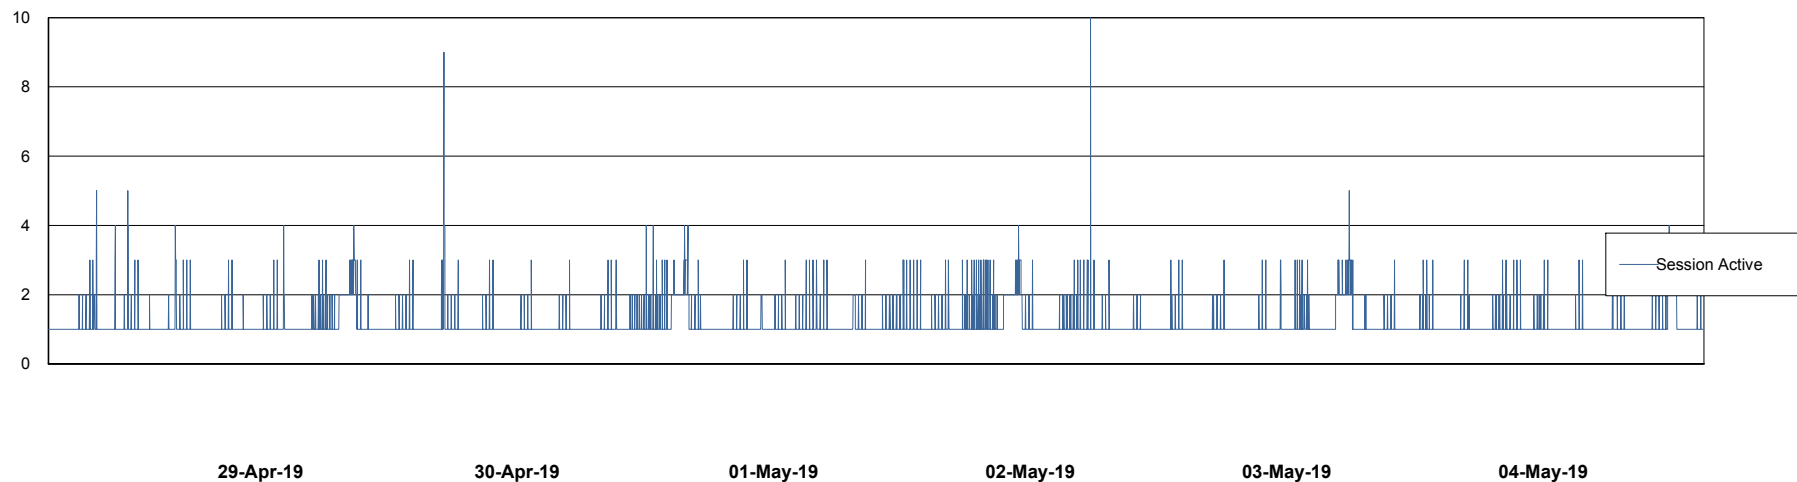

Database Performance NIXDB_BI