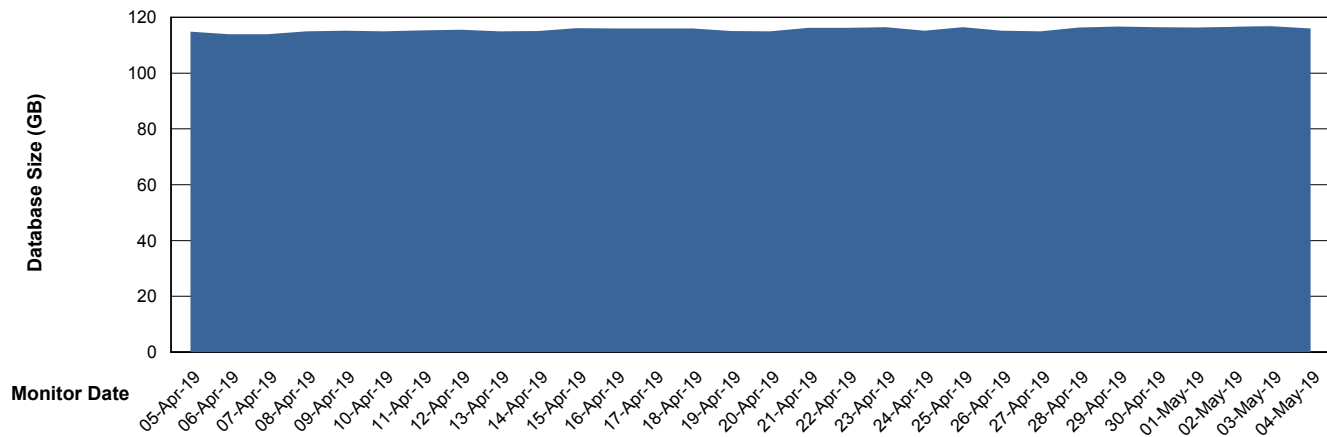

Customer NIX_Production
Database ID 51

Database Performance NIXDB_Standby

Weekly SLA Customer Report

Customer NIX_Production
Database ID 51

DATABASE SIZE NIXDB_BI

Database growth over last month

DATABASE SIZE NIXDB_Production

Database growth over last month

Weekly SLA Customer Report

Customer NIX_Production
 Database ID 51

Database Tablespace NIXDB_BI

Date	Tablespace Name	Filesize (Gb)	Usedsize (Gb)	Percentage free
04-May-19	ABSDATA	68	57	16
	INDX	66	56	15
03-May-19	ABSDATA	68	57	16
	INDX	66	56	15
02-May-19	ABSDATA	68	57	16
	INDX	66	56	15
01-May-19	ABSDATA	68	57	16
	INDX	66	56	15
30-Apr-19	ABSDATA	68	57	16
	INDX	66	56	15
29-Apr-19	ABSDATA	68	57	16
	INDX	66	56	15
28-Apr-19	ABSDATA	68	57	16
	INDX	66	56	15