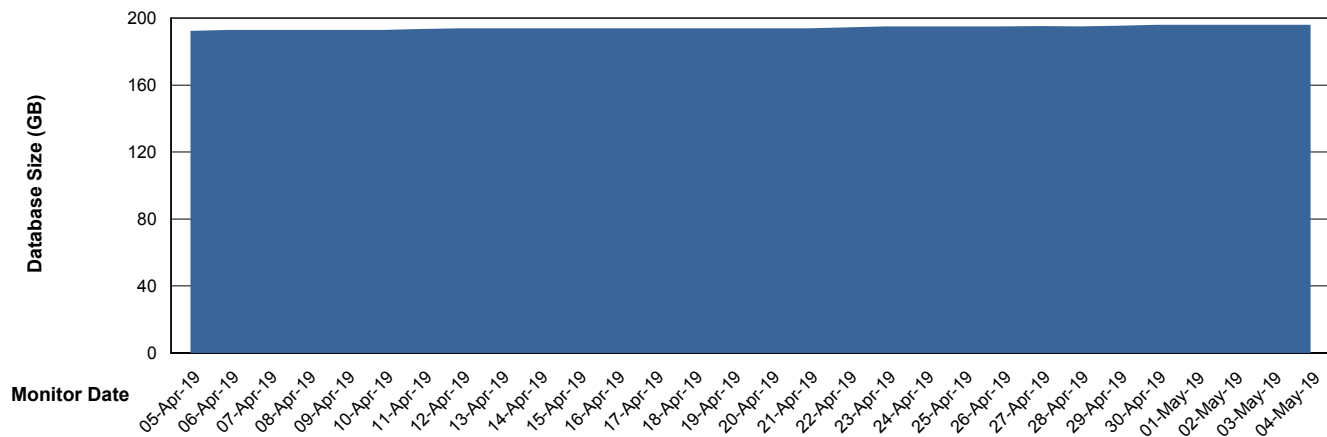

Customer NIX_Production
Database ID 51

Database Performance NIXDB_Standby

Weekly SLA Customer Report

Customer NIX_Production
Database ID 51

DATABASE SIZE NIXDB_BI

Database growth over last month

DATABASE SIZE NIXDB_Production

Database growth over last month

Weekly SLA Customer Report

Customer NIX_Production
 Database ID 51

Database Tablespace NIXDB_BI

Date	Tablespace Name	Filesize (Gb)	Usedsize (Gb)	Percentage free
04-May-19	ABSDATA	68	57	16
	INDX	66	56	15
03-May-19	ABSDATA	68	57	16
	INDX	66	56	15
02-May-19	ABSDATA	68	57	16
	INDX	66	56	15
01-May-19	ABSDATA	68	57	16
	INDX	66	56	15
30-Apr-19	ABSDATA	68	57	16
	INDX	66	56	15
29-Apr-19	ABSDATA	68	57	16
	INDX	66	56	15
28-Apr-19	ABSDATA	68	57	16
	INDX	66	56	15