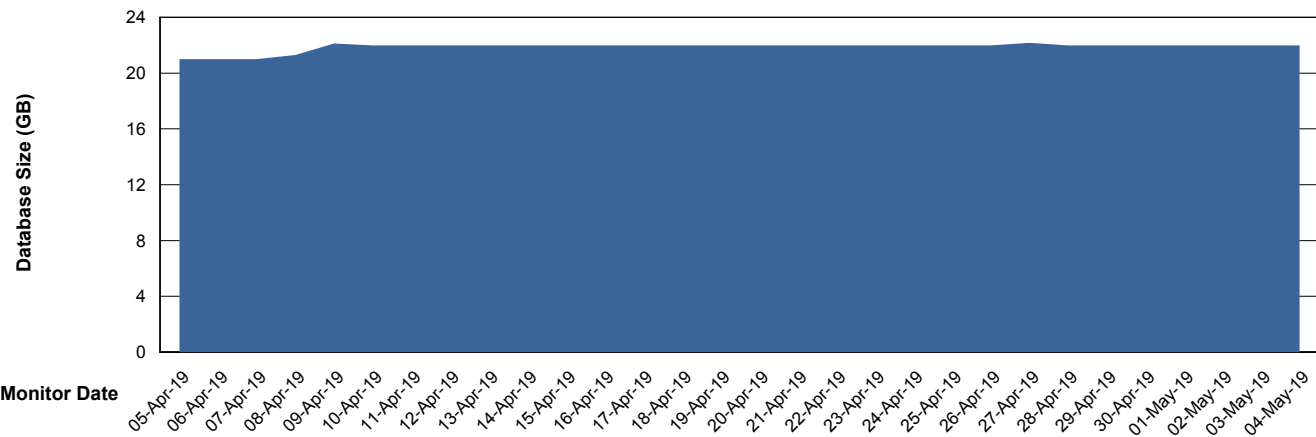

Database growth over last month

Database Tablespace ELJDB_Production

Date	Tablespace Name	Filesize (Gb)	Usedsize (Gb)	Percentage free
04-May-19	ABSDATA	24	18	25
	INDX	4	1	75
03-May-19	ABSDATA	24	18	25
	INDX	4	1	75
02-May-19	ABSDATA	24	18	25
	INDX	4	1	75
01-May-19	ABSDATA	24	18	25
	INDX	4	1	75
30-Apr-19	ABSDATA	24	18	25
	INDX	4	1	75
29-Apr-19	ABSDATA	24	18	25
	INDX	4	1	75
28-Apr-19	ABSDATA	24	18	25
	INDX	4	1	75