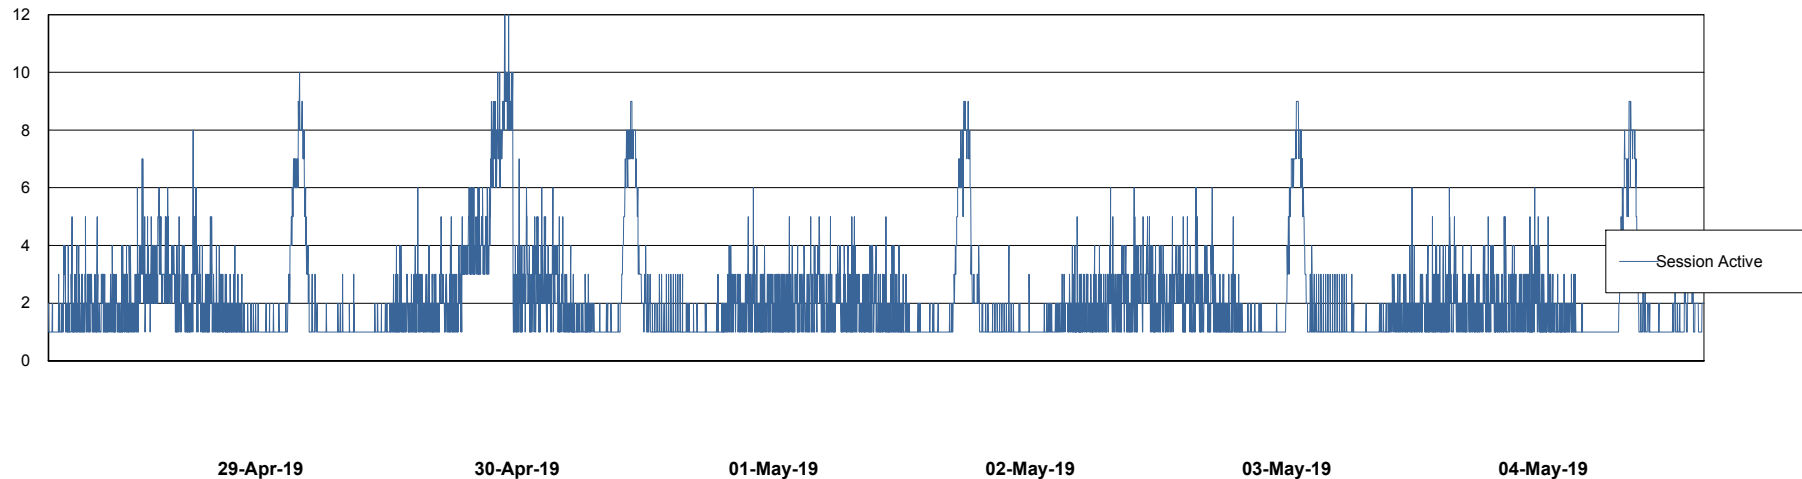

Database Performance CUS_ProdDB_Primary