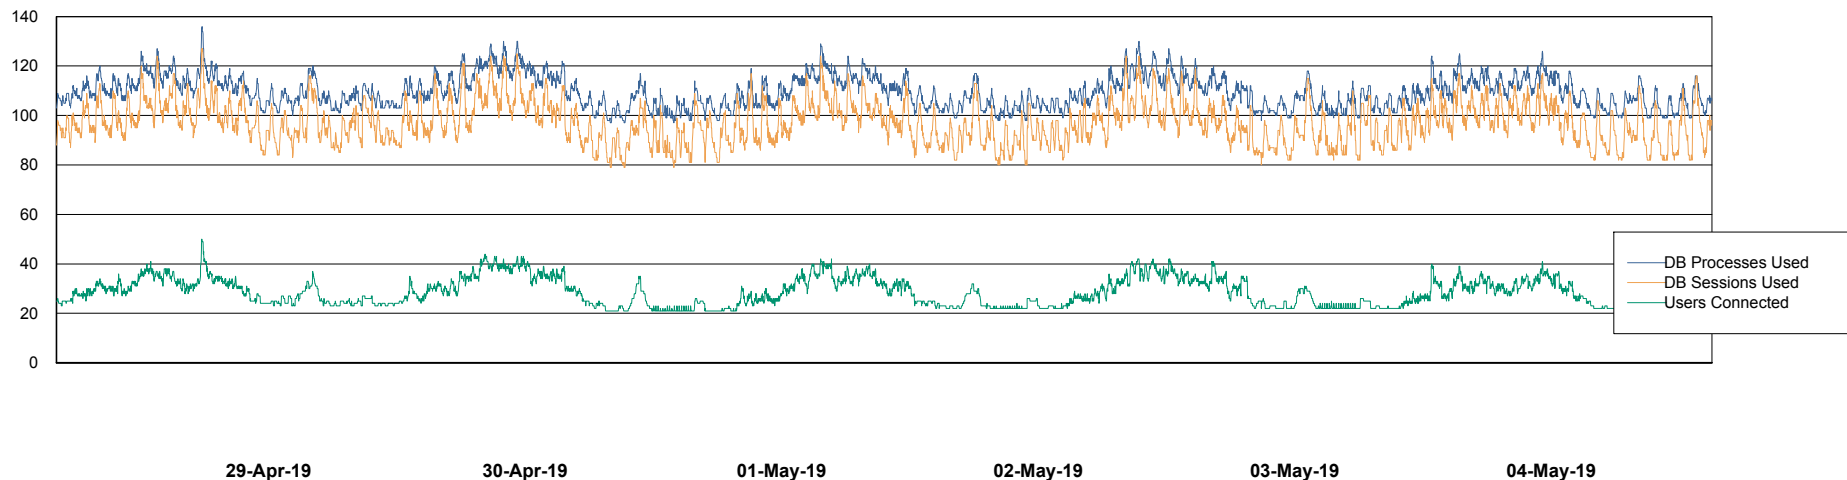

Database Performance CUS_ProdDB_Primary