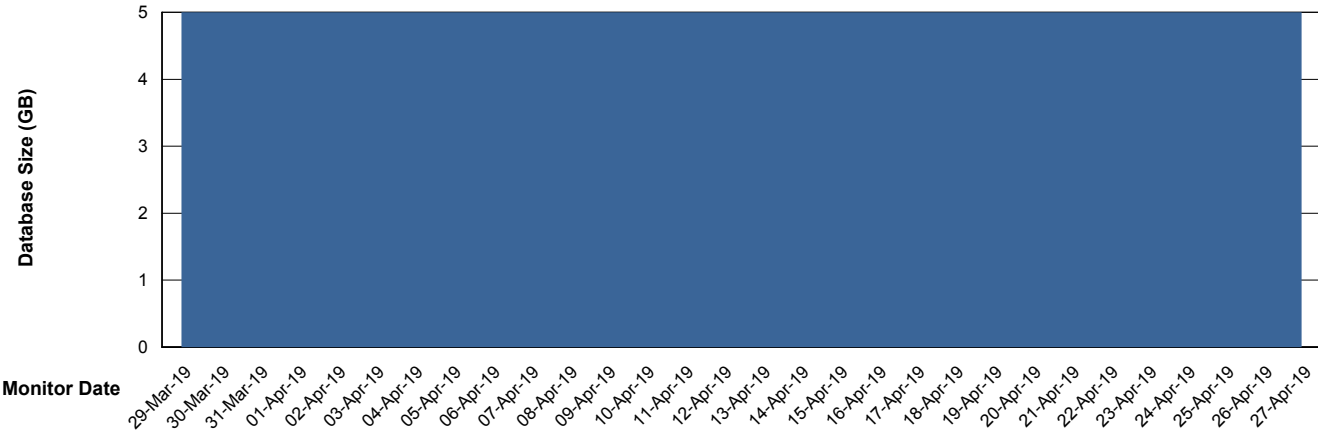

Weekly SLA Customer Report

Customer STX_Production
Database ID 71

Database Performance STXDB_Production

Weekly SLA Customer Report

Customer STX_Production
 Database ID 71

DATABASE SIZE STXDB_Production

Database growth over last month

Database Tablespace STXDB_Production

Date	Tablespace Name	Filesize (Gb)	Usedsize (Gb)	Percentage free
27-Apr-19	ABSDATA	5	4	20
	INDX	1	0	100
26-Apr-19	ABSDATA	5	4	20
	INDX	1	0	100
25-Apr-19	ABSDATA	5	4	20
	INDX	1	0	100
24-Apr-19	ABSDATA	5	4	20
	INDX	1	0	100
23-Apr-19	ABSDATA	5	4	20
	INDX	1	0	100
22-Apr-19	ABSDATA	5	4	20
	INDX	1	0	100
21-Apr-19	ABSDATA	5	4	20
	INDX	1	0	100