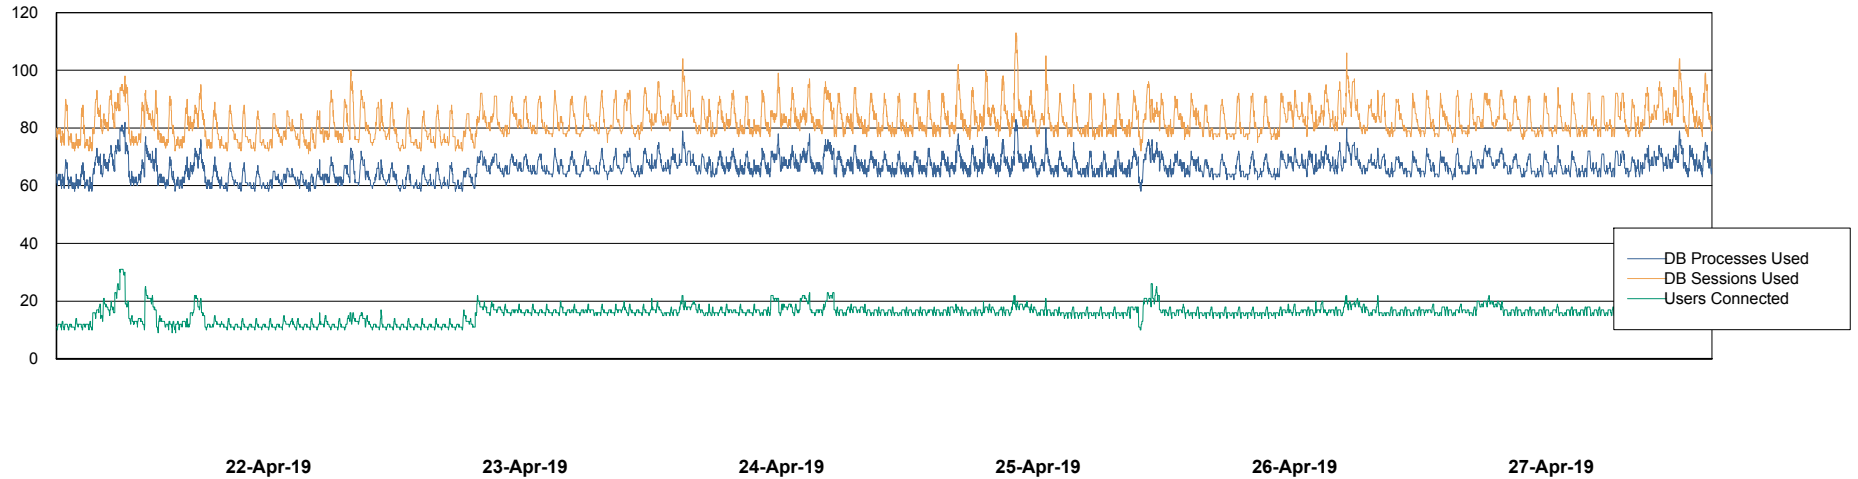

Database Performance NIXDB_BI