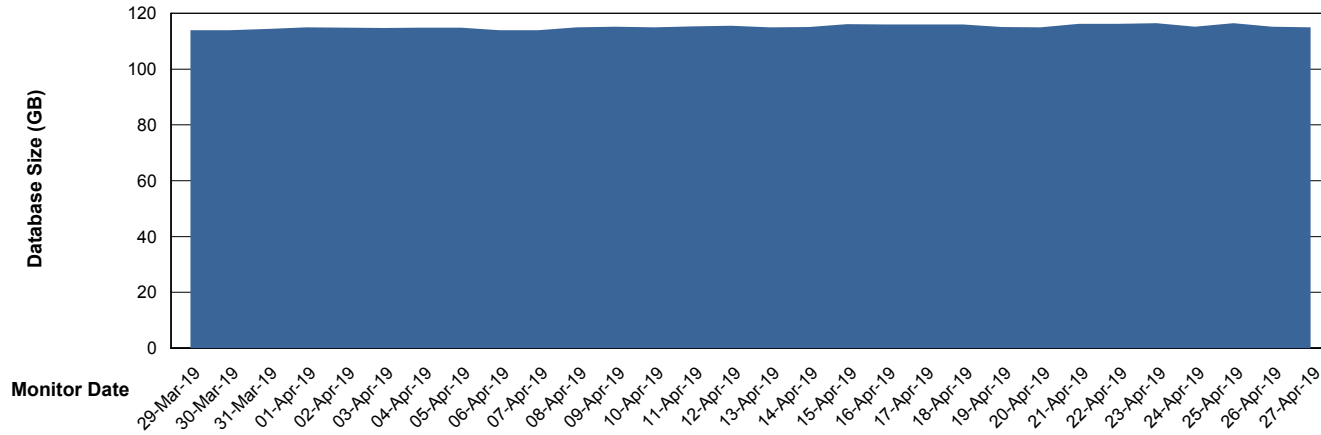

Customer NIX_Production
Database ID 51

Database Performance NIXDB_Standby

Weekly SLA Customer Report

Customer NIX_Production
Database ID 51

DATABASE SIZE NIXDB_BI

Database growth over last month

DATABASE SIZE NIXDB_Production

Database growth over last month

Weekly SLA Customer Report

Customer NIX_Production
Database ID 51

Database Tablespace		NIXDB_BI		
Date	Tablespace Name	Filesize (Gb)	Usedsize (Gb)	Percentage free
27-Apr-19	ABSDATA	68	57	16
	INDX	66	56	15
26-Apr-19	ABSDATA	68	57	16
	INDX	66	56	15
25-Apr-19	ABSDATA	68	57	16
	INDX	66	56	15
24-Apr-19	ABSDATA	68	57	16
	INDX	66	56	15
23-Apr-19	ABSDATA	68	57	16
	INDX	66	56	15
22-Apr-19	ABSDATA	68	57	16
	INDX	66	56	15
21-Apr-19	ABSDATA	68	57	16
	INDX	66	56	15