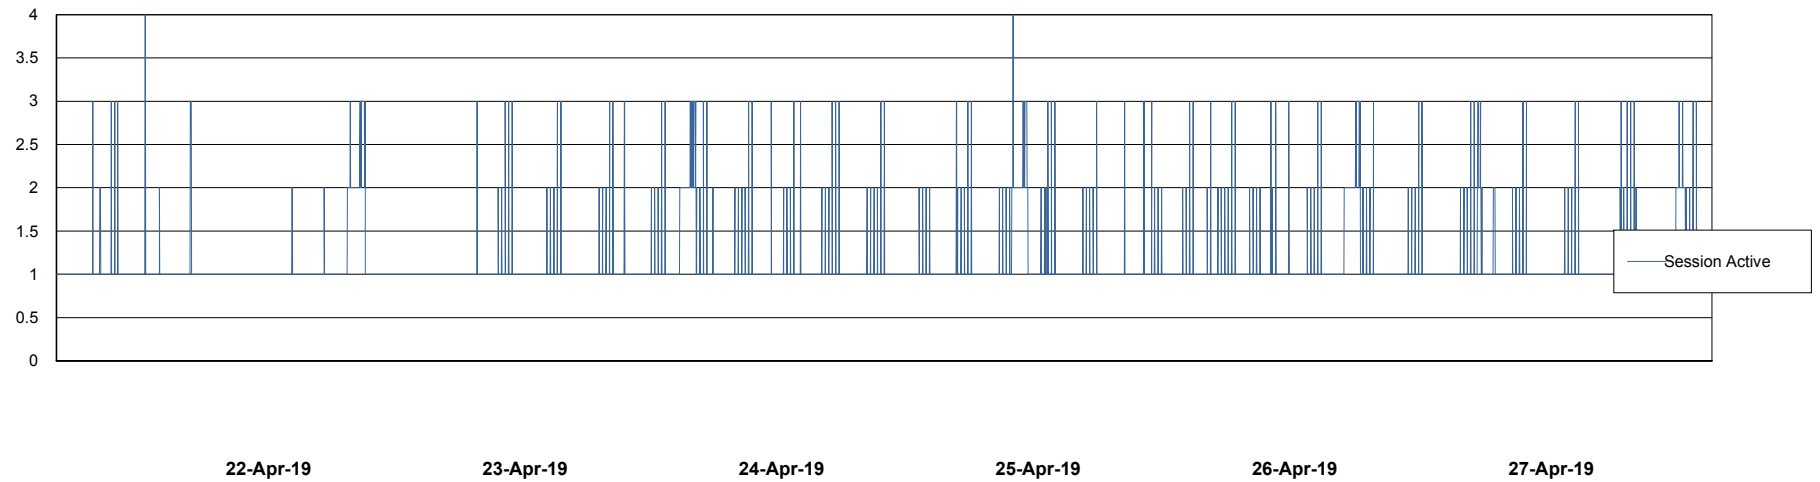

Database Performance NIXDB_BI