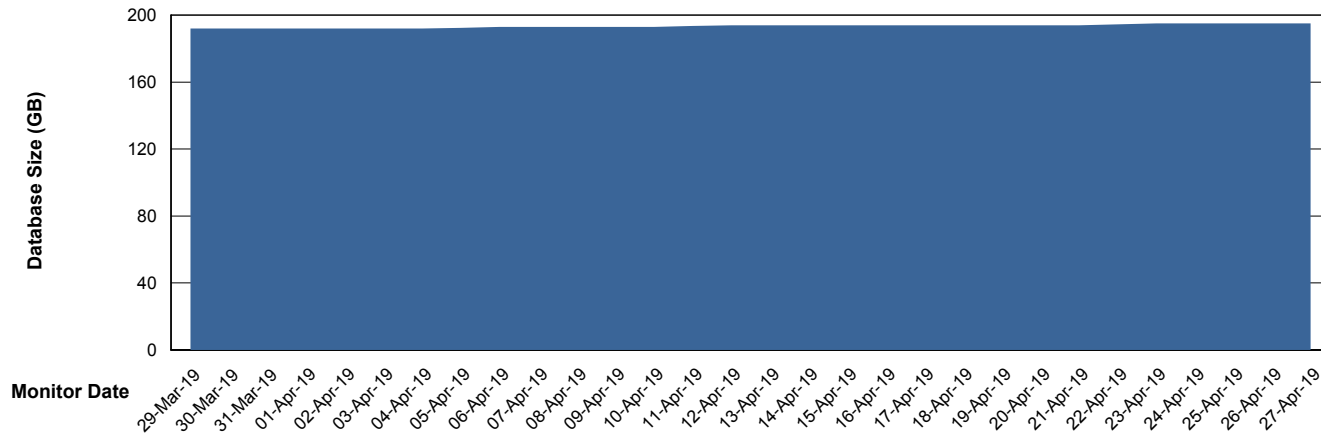

Customer NIX_Production
Database ID 51

Database Performance NIXDB_Standby

Weekly SLA Customer Report

Customer NIX_Production
Database ID 51

DATABASE SIZE NIXDB_BI

Database growth over last month

DATABASE SIZE NIXDB_Production

Database growth over last month

Weekly SLA Customer Report

Customer NIX_Production
Database ID 51

Database Tablespace		NIXDB_BI		
Date	Tablespace Name	Filesize (Gb)	Usedsize (Gb)	Percentage free
27-Apr-19	ABSDATA	68	57	16
	INDX	66	56	15
26-Apr-19	ABSDATA	68	57	16
	INDX	66	56	15
25-Apr-19	ABSDATA	68	57	16
	INDX	66	56	15
24-Apr-19	ABSDATA	68	57	16
	INDX	66	56	15
23-Apr-19	ABSDATA	68	57	16
	INDX	66	56	15
22-Apr-19	ABSDATA	68	57	16
	INDX	66	56	15
21-Apr-19	ABSDATA	68	57	16
	INDX	66	56	15