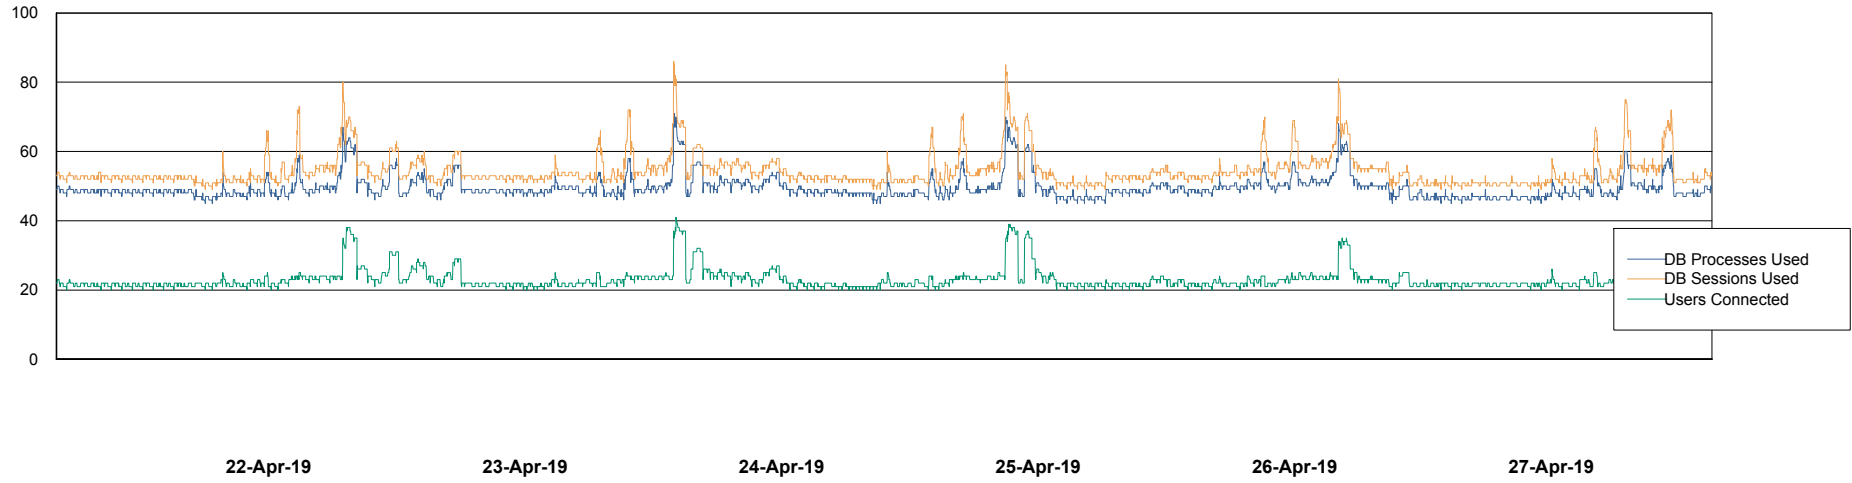

Database Performance LLGDBBI_Production