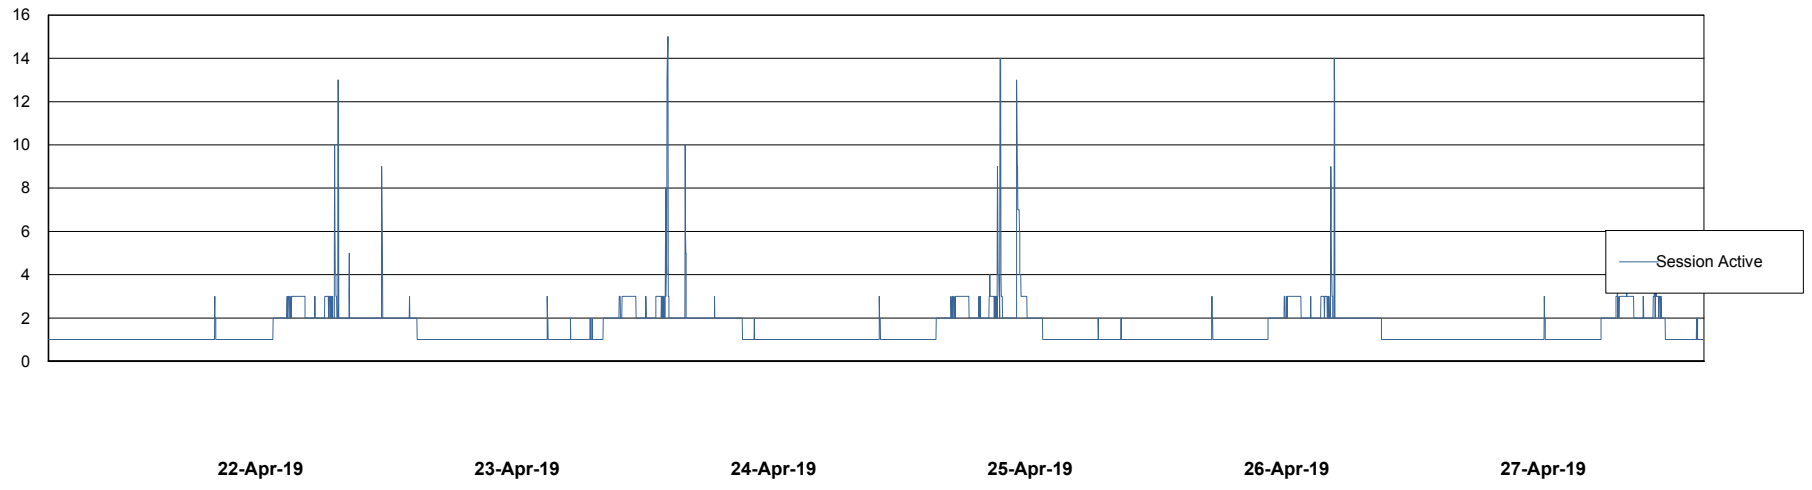

Database Performance LLGDBBI_Production