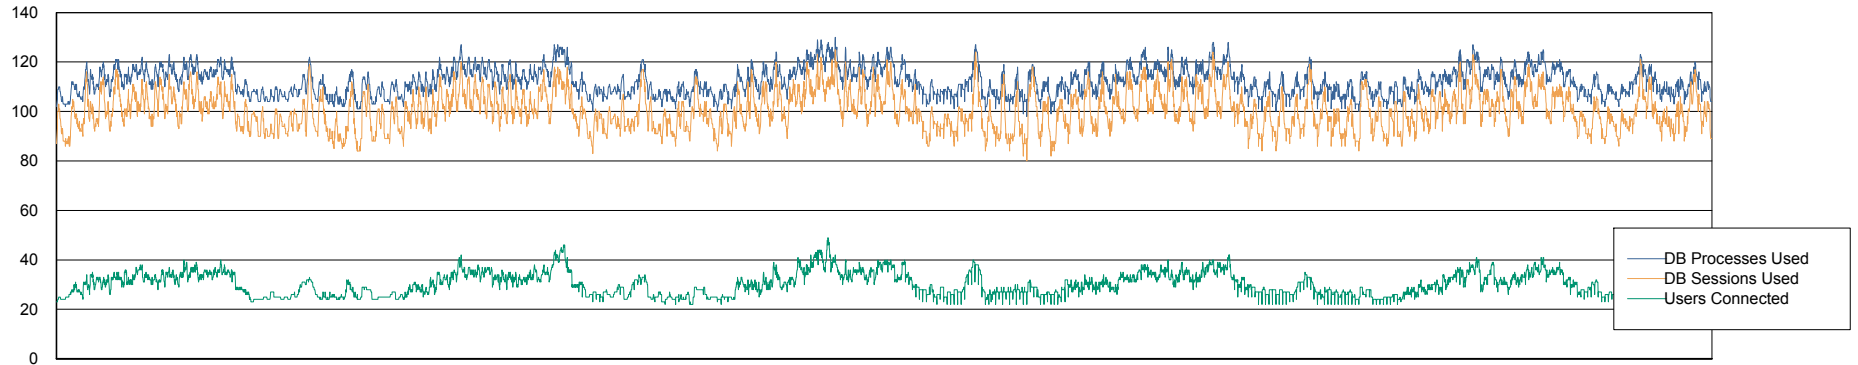

Database Performance CUS_ProdDB_Primary

22-Apr-19 23-Apr-19 24-Apr-19 25-Apr-19 26-Apr-19 27-Apr-19