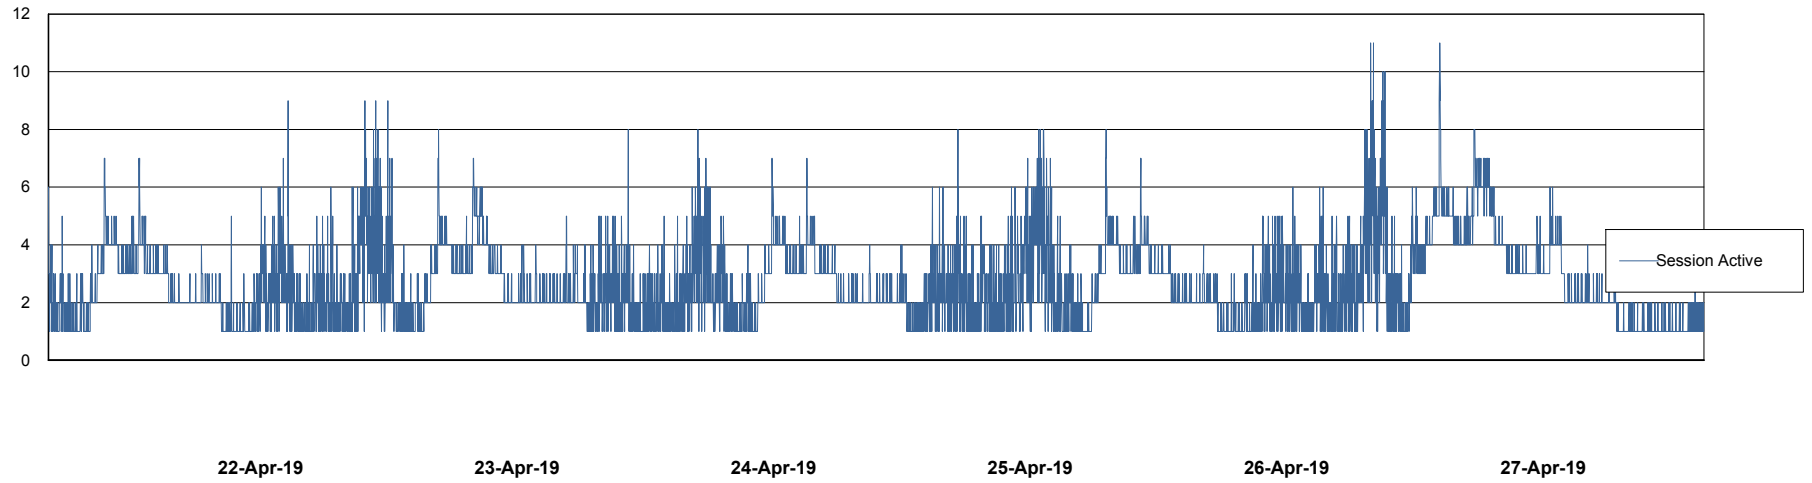

Database Performance AUJ_DB4_Primary