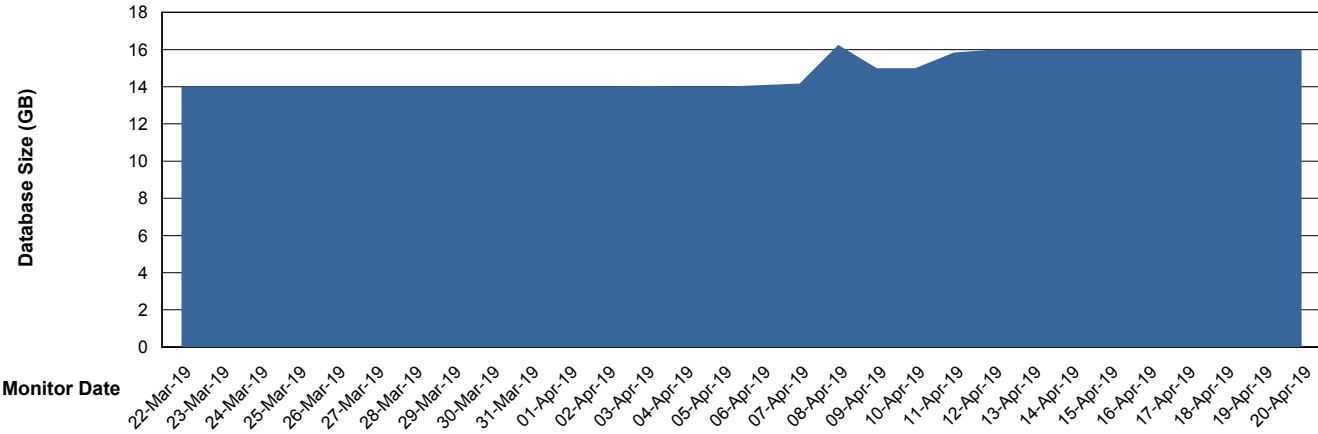

## Database Performance WBLDB\_Standby

# Weekly SLA Customer Report

Customer WBL\_Production  
 Database ID 40

DATABASE SIZE WBLDB\_Production

Database growth over last month

Database Tablespace WBLDB\_Production

Date	Tablespace Name	Filesize (Gb)	Usedsize (Gb)	Percentage free
20-Apr-19	ABSDATA	9	6	33
	INDX	12	8	33
19-Apr-19	ABSDATA	9	6	33
	INDX	12	8	33
18-Apr-19	ABSDATA	9	6	33
	INDX	12	8	33
17-Apr-19	ABSDATA	9	6	33
	INDX	12	8	33
16-Apr-19	ABSDATA	9	6	33
	INDX	12	8	33
15-Apr-19	ABSDATA	9	6	33
	INDX	12	8	33
14-Apr-19	ABSDATA	7	6	14
	INDX	9	8	11