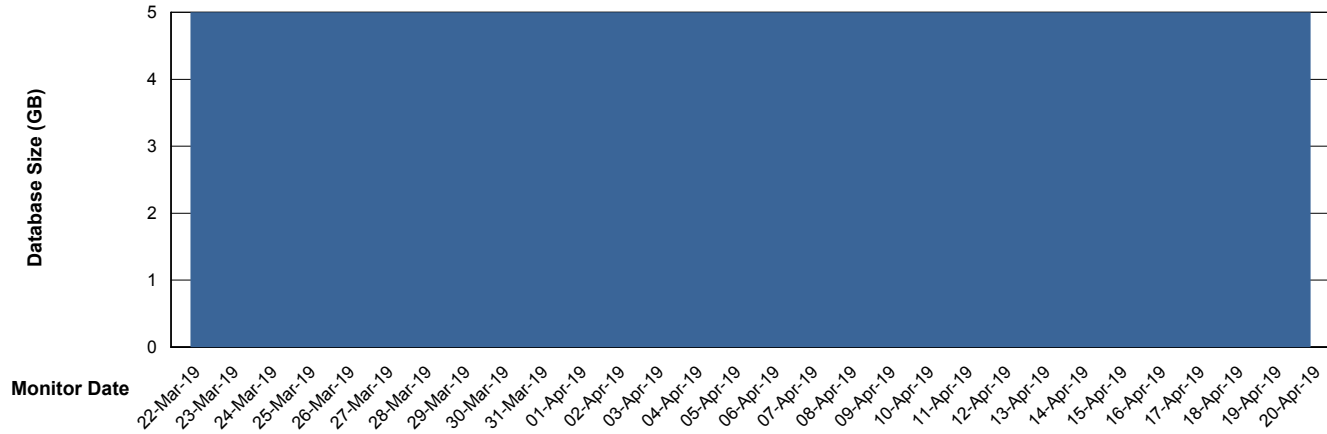

Database growth over last month

Database Tablespace STXDB_Production

Date	Tablespace Name	Filesize (Gb)	Usedsize (Gb)	Percentage free
20-Apr-19	ABSDATA	5	4	20
	INDX	1	0	100
19-Apr-19	ABSDATA	5	4	20
	INDX	1	0	100
18-Apr-19	ABSDATA	5	4	20
	INDX	1	0	100
17-Apr-19	ABSDATA	5	4	20
	INDX	1	0	100
16-Apr-19	ABSDATA	5	4	20
	INDX	1	0	100
15-Apr-19	ABSDATA	5	4	20
	INDX	1	0	100
14-Apr-19	ABSDATA	5	4	20
	INDX	1	0	100