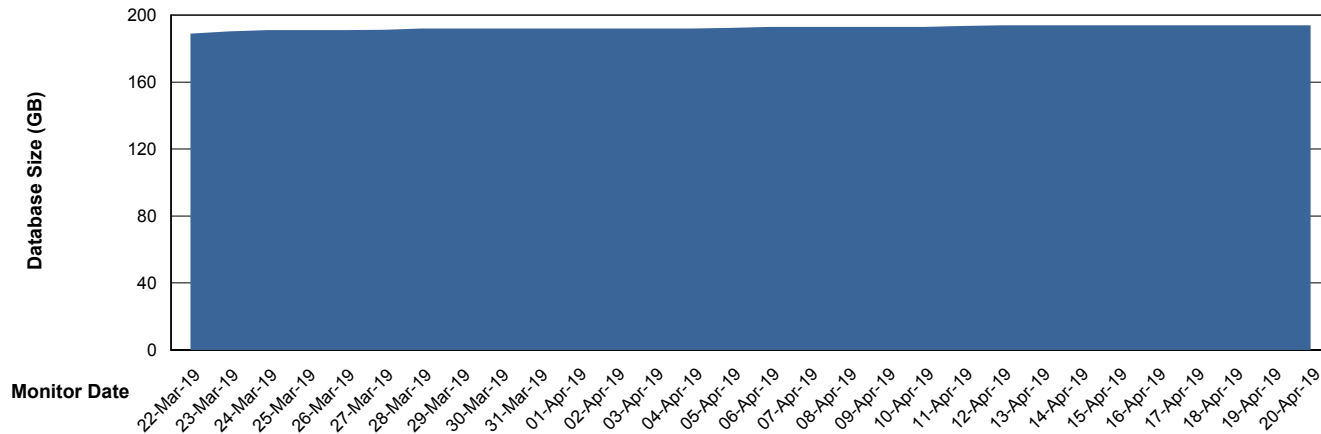

Customer NIX_Production
Database ID 51

Database Performance NIXDB_Standby

Weekly SLA Customer Report

Customer NIX_Production
Database ID 51

DATABASE SIZE NIXDB_BI

Database growth over last month

DATABASE SIZE NIXDB_Production

Database growth over last month

Weekly SLA Customer Report

Customer NIX_Production
 Database ID 51

Database Tablespace NIXDB_BI

Date	Tablespace Name	Filesize (Gb)	Usedsize (Gb)	Percentage free
20-Apr-19	ABSDATA	68	57	16
	INDX	66	56	15
19-Apr-19	ABSDATA	68	57	16
	INDX	66	56	15
18-Apr-19	ABSDATA	68	57	16
	INDX	66	56	15
17-Apr-19	ABSDATA	68	57	16
	INDX	66	56	15
16-Apr-19	ABSDATA	68	57	16
	INDX	66	56	15
15-Apr-19	ABSDATA	68	57	16
	INDX	66	56	15
14-Apr-19	ABSDATA	68	57	16
	INDX	66	56	15