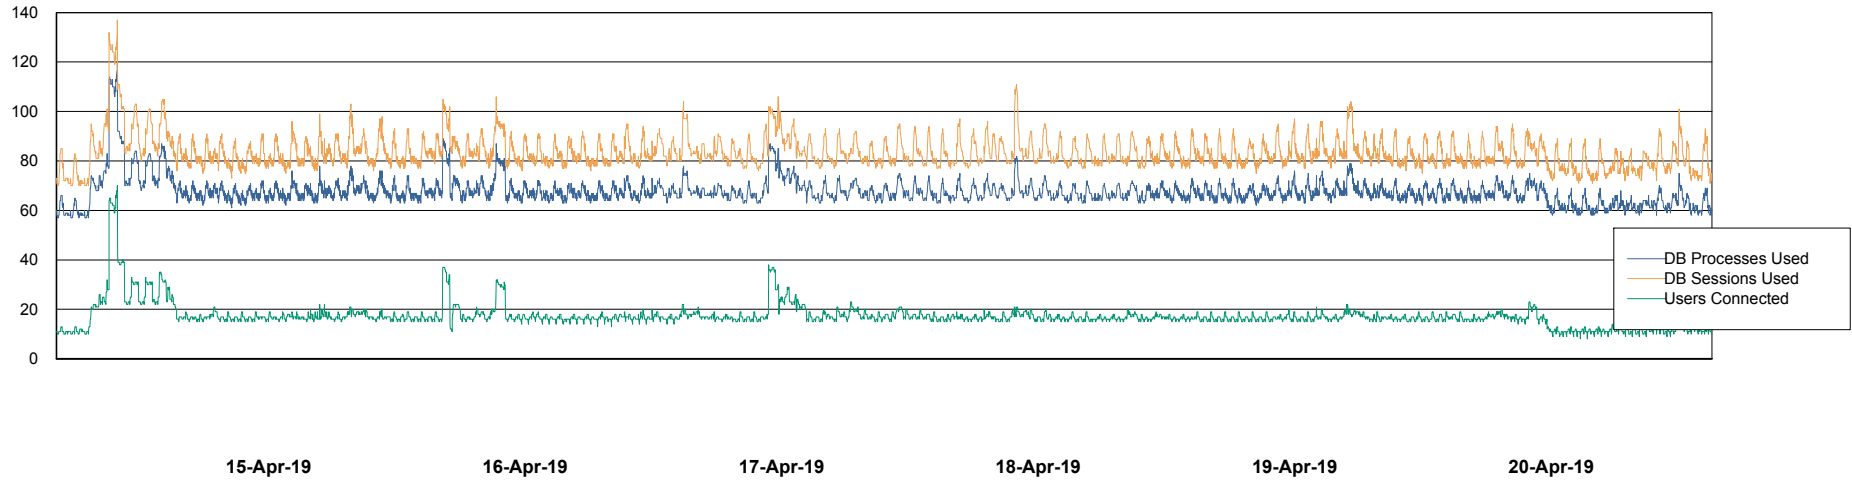

Database Performance NIXDB_BI