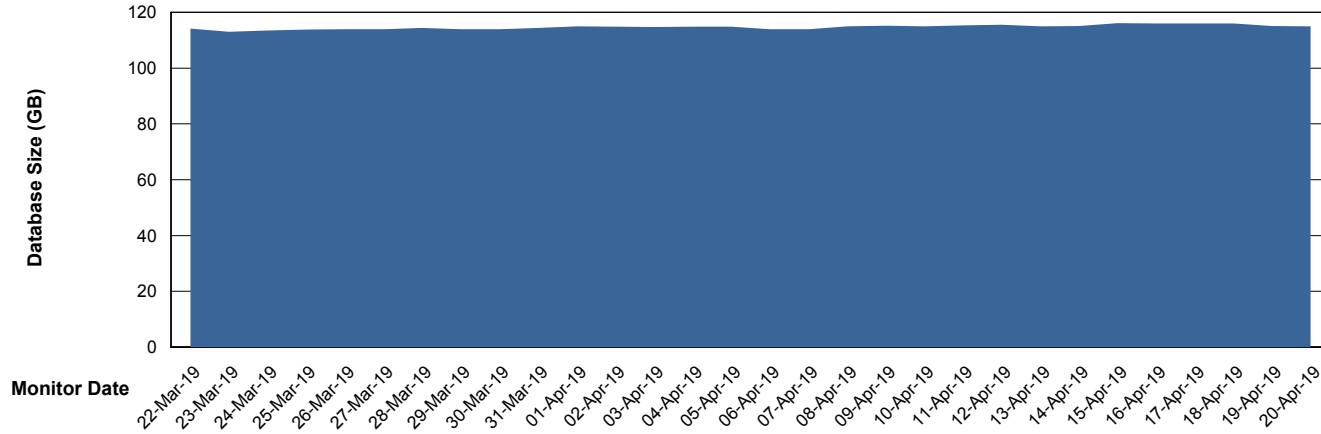

Customer NIX_Production
Database ID 51

Database Performance NIXDB_Standby

Weekly SLA Customer Report

Customer NIX_Production
Database ID 51

DATABASE SIZE NIXDB_BI

Database growth over last month

DATABASE SIZE NIXDB_Production

Database growth over last month

Weekly SLA Customer Report

Customer NIX_Production
 Database ID 51

Database Tablespace NIXDB_BI

Date	Tablespace Name	Filesize (Gb)	Usedsize (Gb)	Percentage free
20-Apr-19	ABSDATA	68	57	16
	INDX	66	56	15
19-Apr-19	ABSDATA	68	57	16
	INDX	66	56	15
18-Apr-19	ABSDATA	68	57	16
	INDX	66	56	15
17-Apr-19	ABSDATA	68	57	16
	INDX	66	56	15
16-Apr-19	ABSDATA	68	57	16
	INDX	66	56	15
15-Apr-19	ABSDATA	68	57	16
	INDX	66	56	15
14-Apr-19	ABSDATA	68	57	16
	INDX	66	56	15