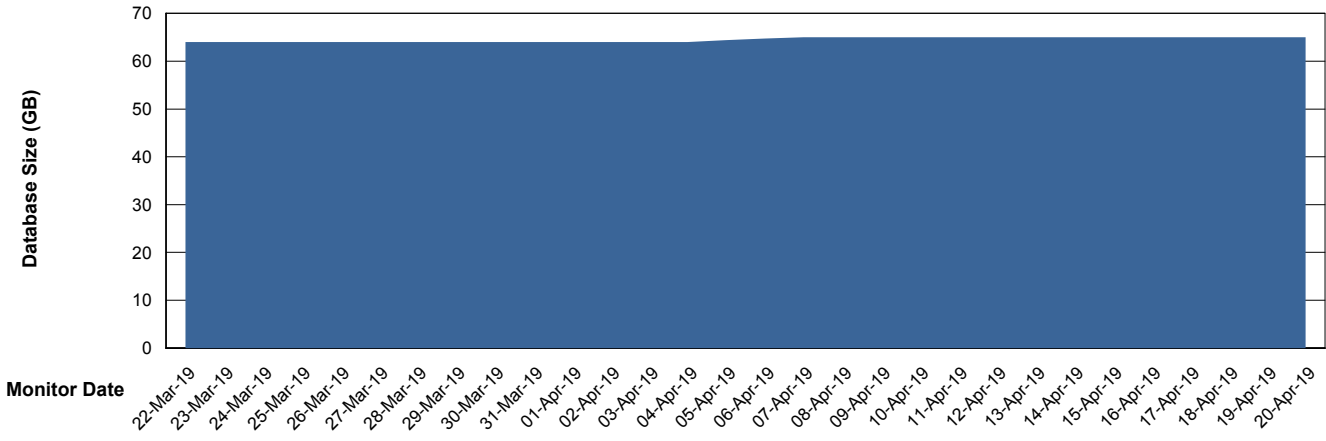

Database growth over last month

Database Tablespace KLADB_Production

Date	Tablespace Name	Filesize (Gb)	Usedsize (Gb)	Percentage free
20-Apr-19	ABSDATA	40	32	20
	INDX	38	30	21
19-Apr-19	ABSDATA	40	32	20
	INDX	38	30	21
18-Apr-19	ABSDATA	40	32	20
	INDX	38	30	21
17-Apr-19	ABSDATA	40	32	20
	INDX	38	30	21
16-Apr-19	ABSDATA	40	32	20
	INDX	38	30	21
15-Apr-19	ABSDATA	40	32	20
	INDX	38	30	21
14-Apr-19	ABSDATA	40	32	20
	INDX	35	30	14