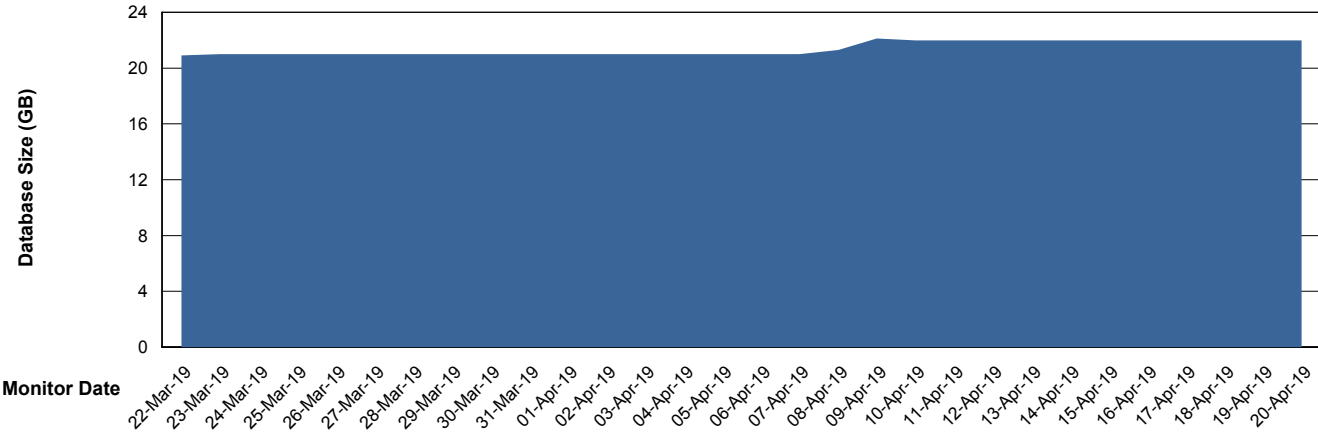

DATABASE SIZE ELJDB_Production

Database growth over last month

Database Tablespace ELJDB_Production

Date	Tablespace Name	Filesize (Gb)	Usedsize (Gb)	Percentage free
20-Apr-19	ABSDATA	20	18	10
	INDX	4	1	75
19-Apr-19	ABSDATA	20	18	10
	INDX	4	1	75
18-Apr-19	ABSDATA	20	18	10
	INDX	4	1	75
17-Apr-19	ABSDATA	20	18	10
	INDX	4	1	75
16-Apr-19	ABSDATA	20	18	10
	INDX	4	1	75
15-Apr-19	ABSDATA	20	18	10
	INDX	4	1	75
14-Apr-19	ABSDATA	20	18	10
	INDX	4	1	75