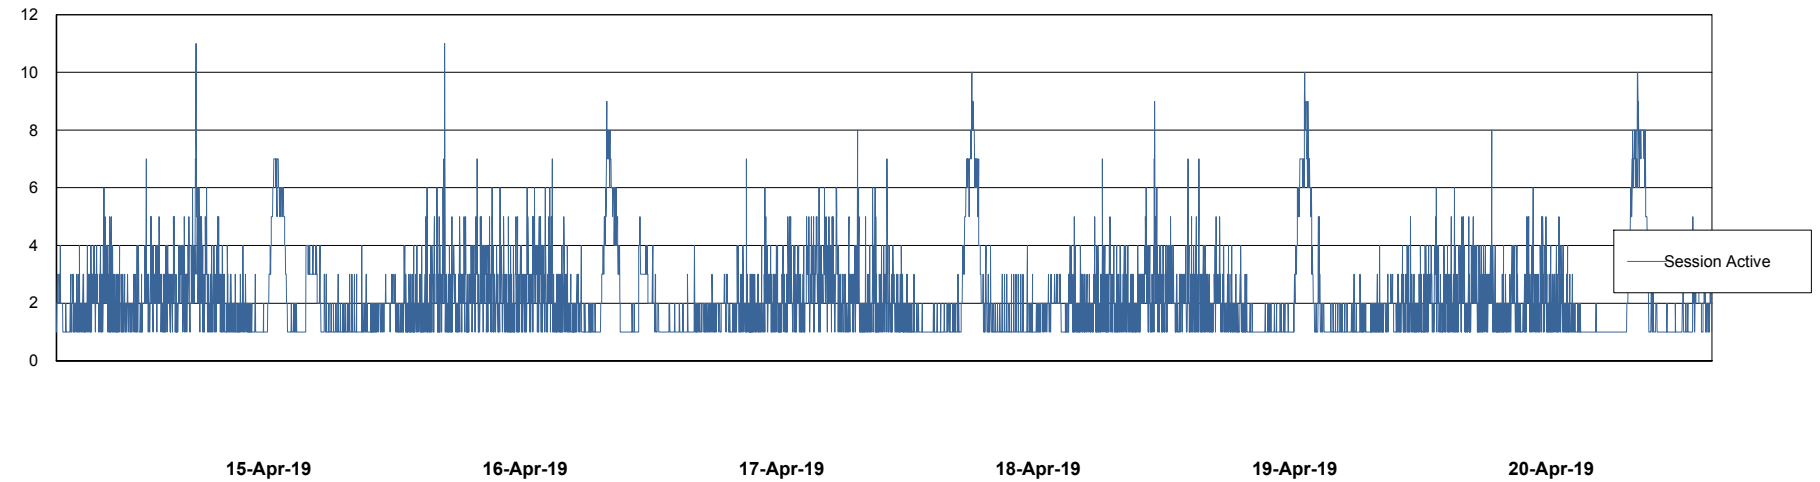

Database Performance CUS_ProdDB_Primary