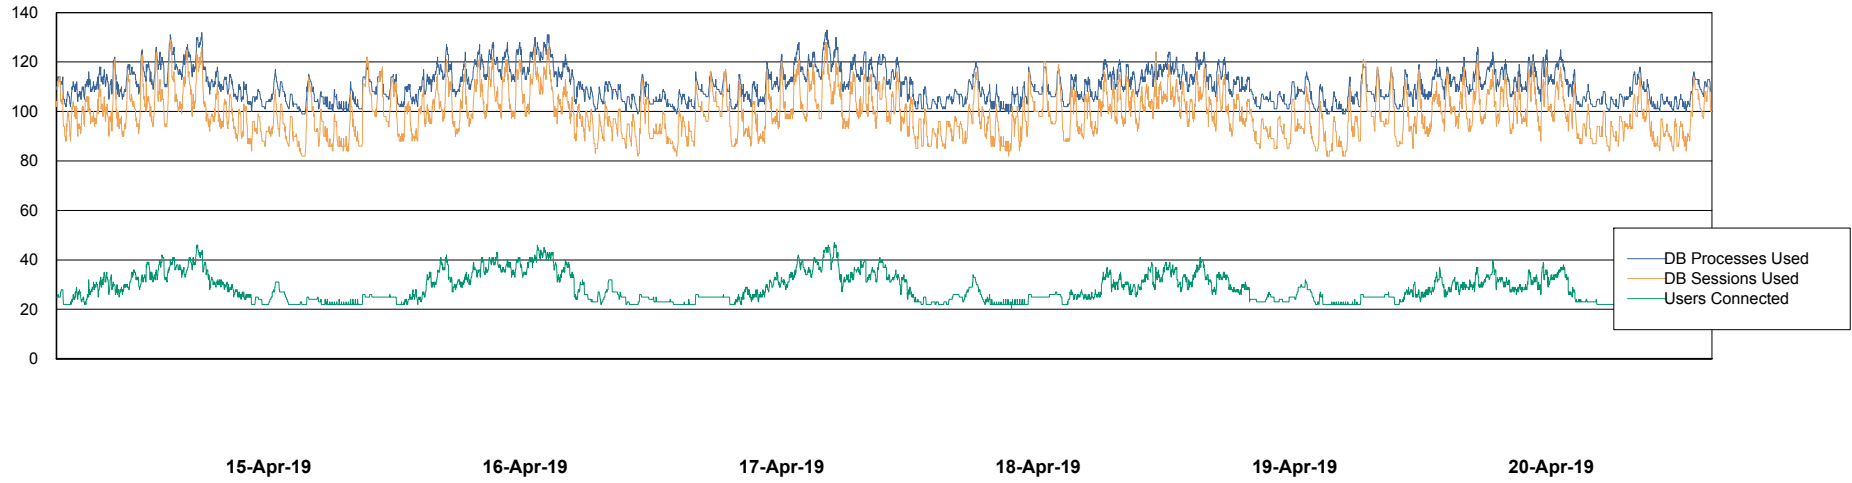

Database Performance CUS_ProdDB_Primary