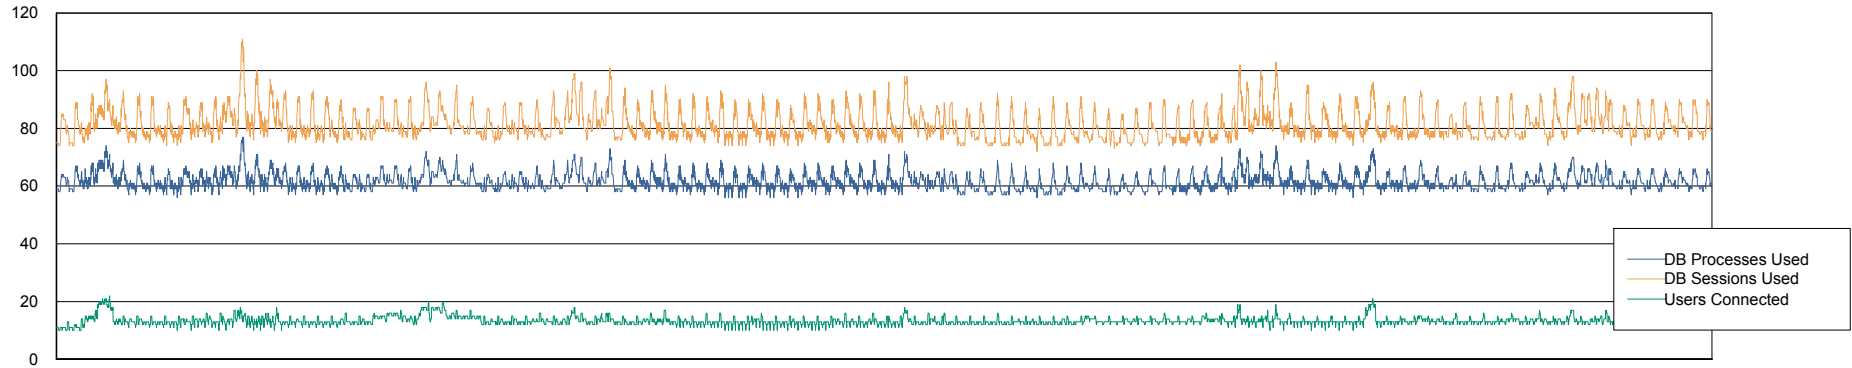

Database Performance CLODB_PRD_BI

15-Apr-19 16-Apr-19 17-Apr-19 18-Apr-19 19-Apr-19 20-Apr-19