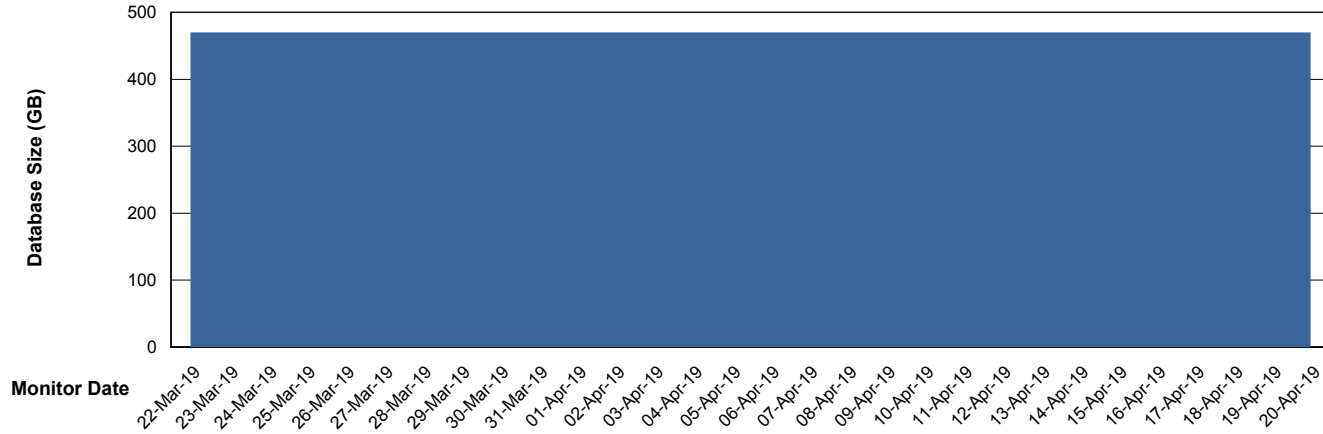

Database growth over last month

Weekly SLA Customer Report

Customer AUJ_Production
Database ID 41

DATABASE SIZE AUJDB_BI_TS1

Database growth over last month

Weekly SLA Customer Report

Customer AUJ_Production
 Database ID 41

Database Tablespace AUJ_DB4_Primary

Date	Tablespace Name	Filesize (Gb)	Usedsize (Gb)	Percentage free
20-Apr-19	ABSDATA	469	324	31
	INDX	531	441	17
19-Apr-19	ABSDATA	469	324	31
	INDX	531	441	17
18-Apr-19	ABSDATA	469	324	31
	INDX	531	440	17
17-Apr-19	ABSDATA	469	324	31
	INDX	531	439	17
16-Apr-19	ABSDATA	469	323	31
	INDX	531	439	17
15-Apr-19	ABSDATA	469	323	31
	INDX	531	438	18
14-Apr-19	ABSDATA	469	323	31
	INDX	531	437	18