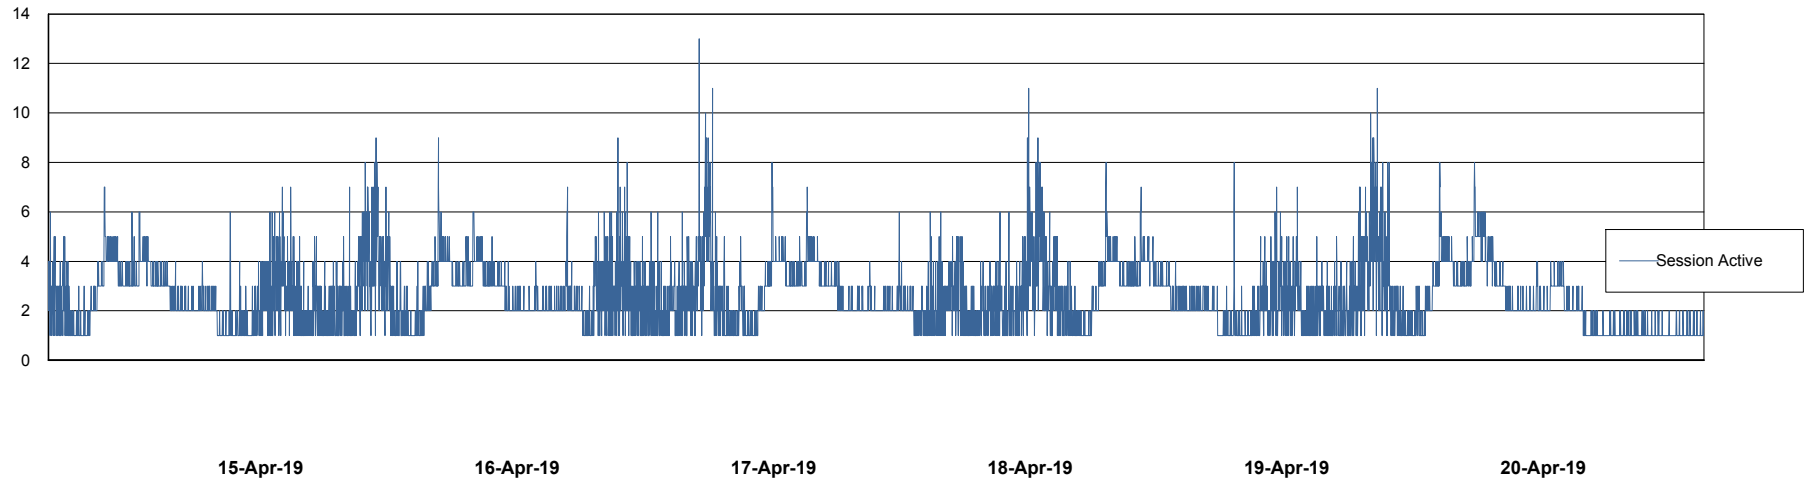

Database Performance AUJ_DB4_Primary