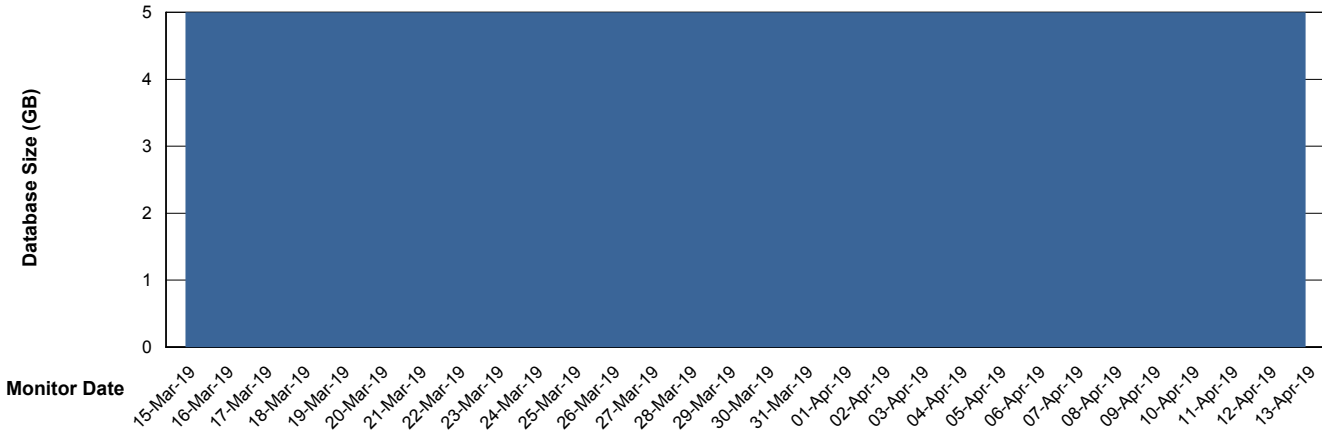

Weekly SLA Customer Report

Customer STX_Production
Database ID 71

Harddisk Usage STX_PRD_LDRSRV

	Free disk space on c: (%)	Total disk space on c: (Gb)	Free disk space on d: (%)	Total disk space on d: (Gb)
13-Apr-19	36	100	27	400
12-Apr-19	36	100	27	400
11-Apr-19	35	100	27	400
10-Apr-19	35	100	27	400
09-Apr-19	35	100	28	400
08-Apr-19	35	100	28	400
07-Apr-19	35	100	28	400

Weekly SLA Customer Report

Customer STX_Production
Database ID 71

Database Performance STXDB_Production

Weekly SLA Customer Report

Customer STX_Production
 Database ID 71

DATABASE SIZE STXDB_Production

Database growth over last month

Database Tablespace STXDB_Production

Date	Tablespace Name	Filesize (Gb)	Usedsize (Gb)	Percentage free
13-Apr-19	ABSDATA	5	4	20
	INDX	1	0	100
12-Apr-19	ABSDATA	5	4	20
	INDX	1	0	100
11-Apr-19	ABSDATA	5	4	20
	INDX	1	0	100
10-Apr-19	ABSDATA	5	4	20
	INDX	1	0	100
09-Apr-19	ABSDATA	5	4	20
	INDX	1	0	100
08-Apr-19	ABSDATA	5	4	20
	INDX	1	0	100
07-Apr-19	ABSDATA	5	4	20
	INDX	1	0	100