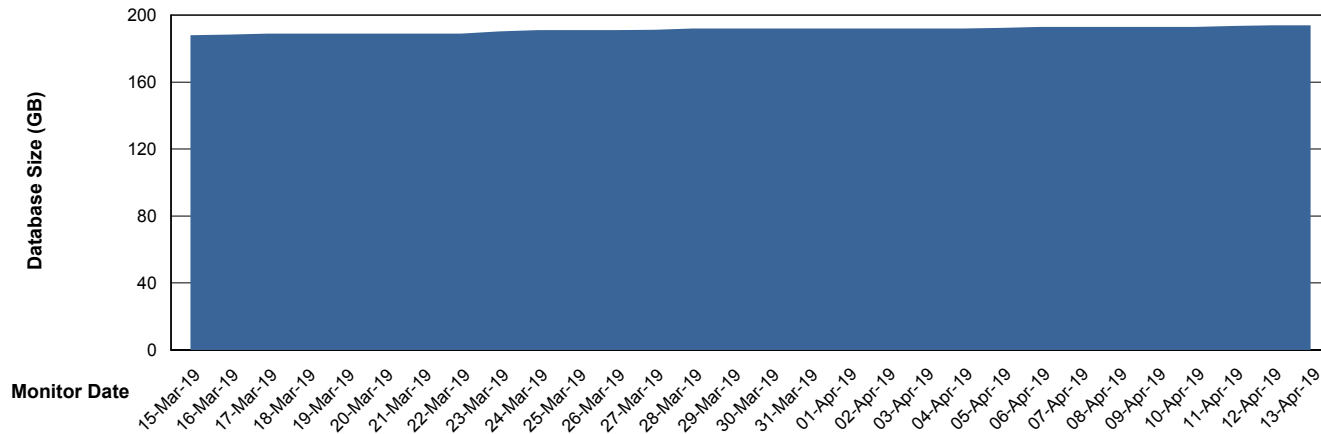

Customer NIX_Production
Database ID 51

Database Performance NIXDB_Standby

Weekly SLA Customer Report

Customer NIX_Production
Database ID 51

DATABASE SIZE NIXDB_BI

Database growth over last month

DATABASE SIZE NIXDB_Production

Database growth over last month

Weekly SLA Customer Report

Customer NIX_Production
 Database ID 51

Database Tablespace NIXDB_BI

Date	Tablespace Name	Filesize (Gb)	Usedsize (Gb)	Percentage free
13-Apr-19	ABSDATA	68	57	16
	INDX	66	56	15
12-Apr-19	ABSDATA	68	57	16
	INDX	66	56	15
11-Apr-19	ABSDATA	68	56	18
	INDX	66	55	17
10-Apr-19	ABSDATA	68	56	18
	INDX	66	55	17
09-Apr-19	ABSDATA	68	57	16
	INDX	66	55	17
08-Apr-19	ABSDATA	68	56	18
	INDX	66	55	17
07-Apr-19	ABSDATA	68	56	18
	INDX	66	55	17