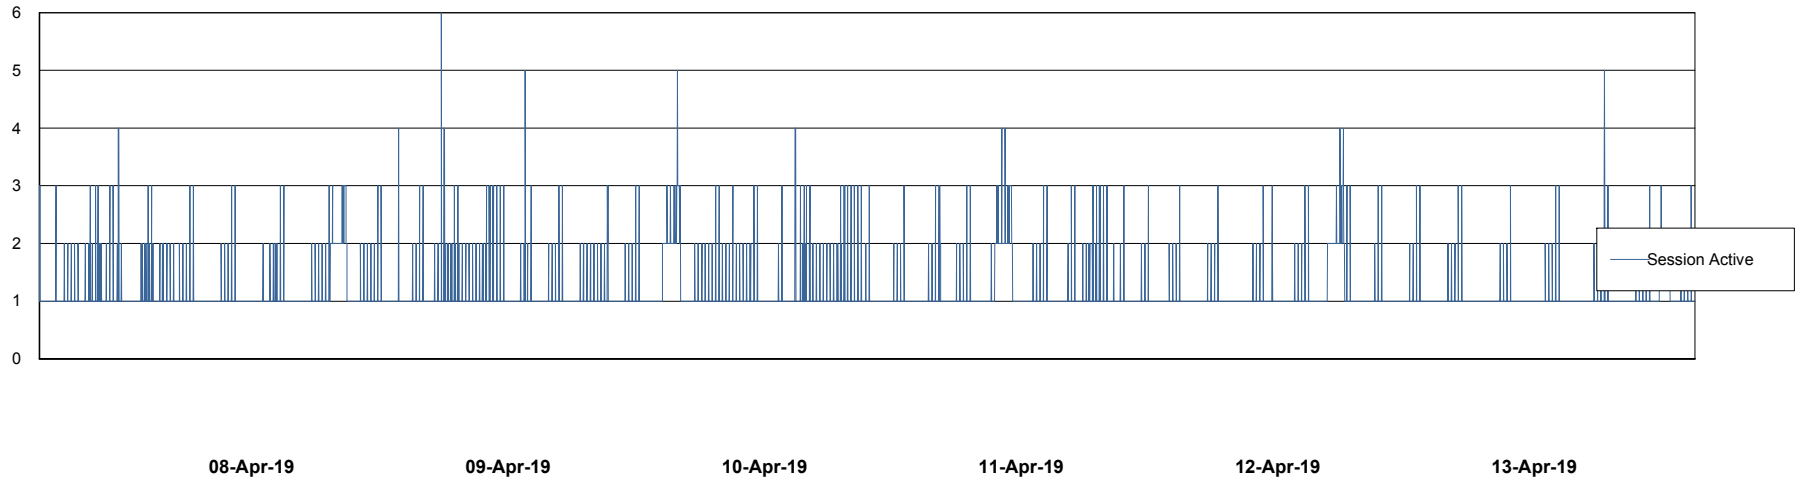

Database Performance NIXDB_BI