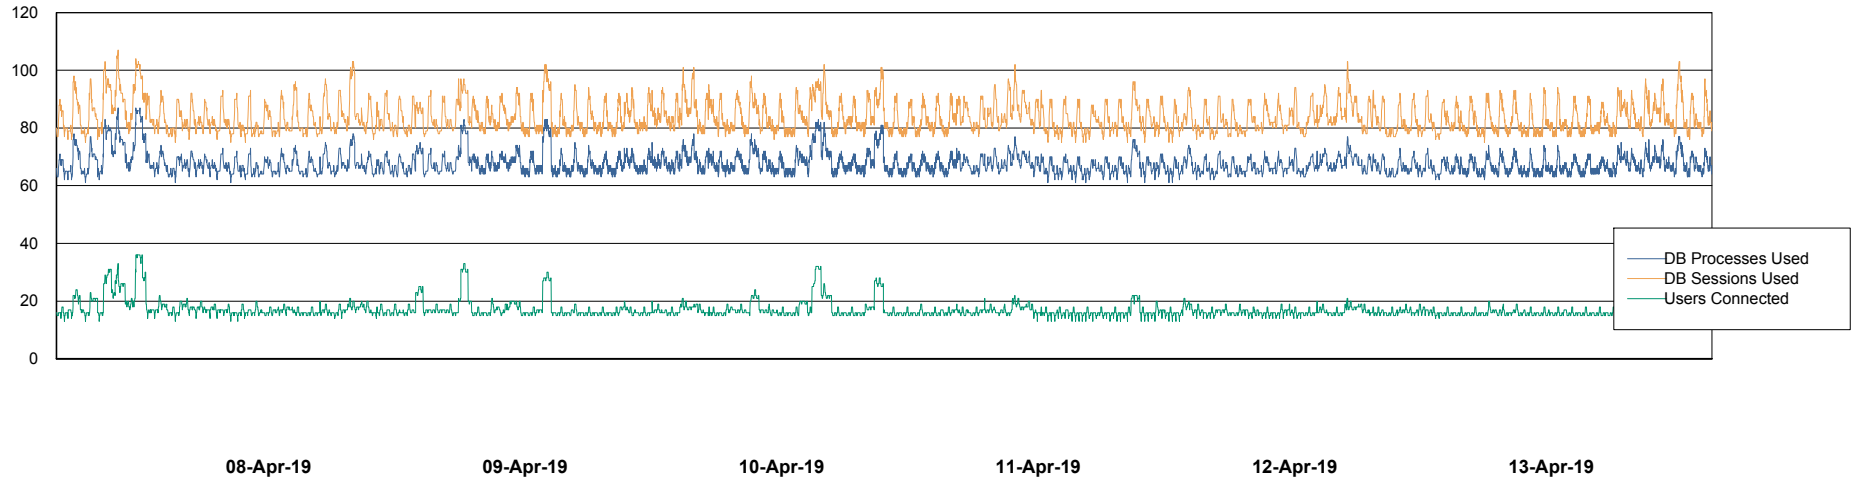

Database Performance NIXDB_BI