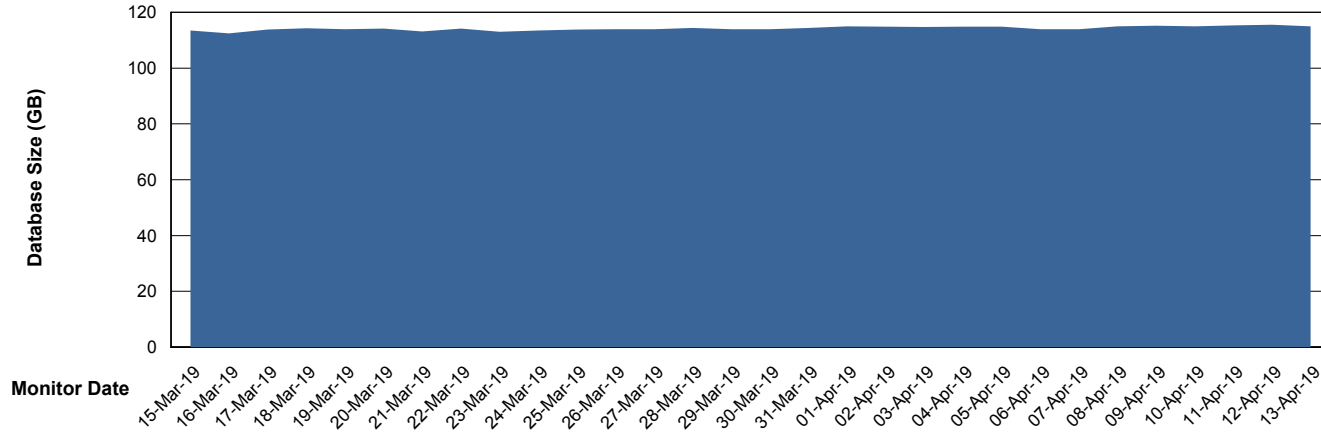

Customer NIX_Production
Database ID 51

Database Performance NIXDB_Standby

Weekly SLA Customer Report

Customer NIX_Production
Database ID 51

DATABASE SIZE NIXDB_BI

Database growth over last month

DATABASE SIZE NIXDB_Production

Database growth over last month

Weekly SLA Customer Report

Customer NIX_Production
 Database ID 51

Database Tablespace NIXDB_BI

Date	Tablespace Name	Filesize (Gb)	Usedsize (Gb)	Percentage free
13-Apr-19	ABSDATA	68	57	16
	INDX	66	56	15
12-Apr-19	ABSDATA	68	57	16
	INDX	66	56	15
11-Apr-19	ABSDATA	68	56	18
	INDX	66	55	17
10-Apr-19	ABSDATA	68	56	18
	INDX	66	55	17
09-Apr-19	ABSDATA	68	57	16
	INDX	66	55	17
08-Apr-19	ABSDATA	68	56	18
	INDX	66	55	17
07-Apr-19	ABSDATA	68	56	18
	INDX	66	55	17