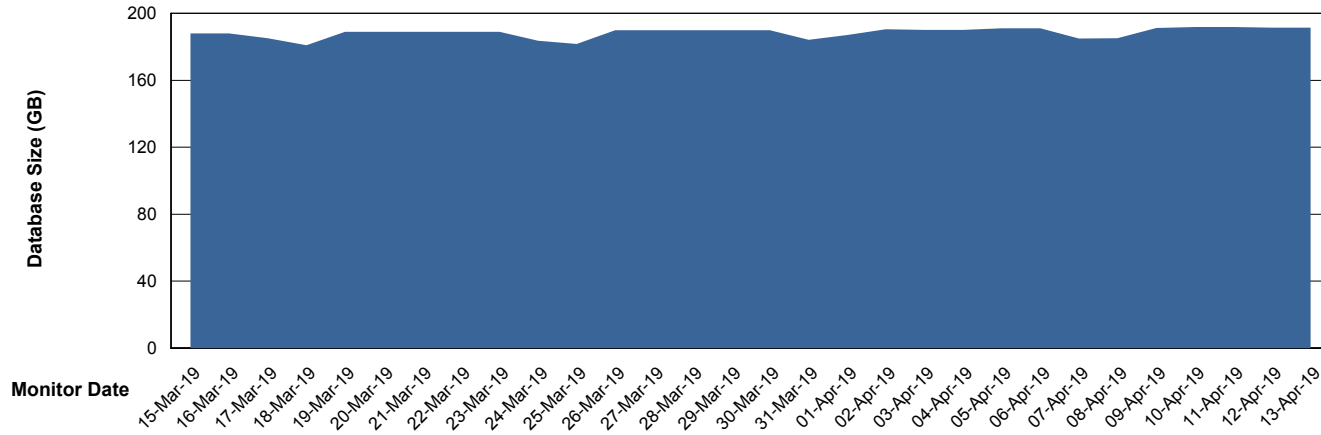

Customer LLG_Production
Database ID 53

Database Performance LLGDBBI_Production

Weekly SLA Customer Report

Customer LLG_Production
Database ID 53

DATABASE SIZE LLGDB_Production

Database growth over last month

DATABASE SIZE LLGDBBI_Production

Database growth over last month

Weekly SLA Customer Report

Customer LLG_Production
 Database ID 53

Database Tablespace LLGDB_Production

Date	Tablespace Name	Filesize (Gb)	Usedsize (Gb)	Percentage free
13-Apr-19	ABSDATA	98	80	18
	INDX	129	108	16
12-Apr-19	ABSDATA	98	80	18
	INDX	129	108	16
11-Apr-19	ABSDATA	98	80	18
	INDX	129	108	16
10-Apr-19	ABSDATA	98	80	18
	INDX	125	108	14
09-Apr-19	ABSDATA	98	80	18
	INDX	125	108	14
08-Apr-19	ABSDATA	98	80	18
	INDX	125	107	14
07-Apr-19	ABSDATA	98	80	18
	INDX	125	107	14