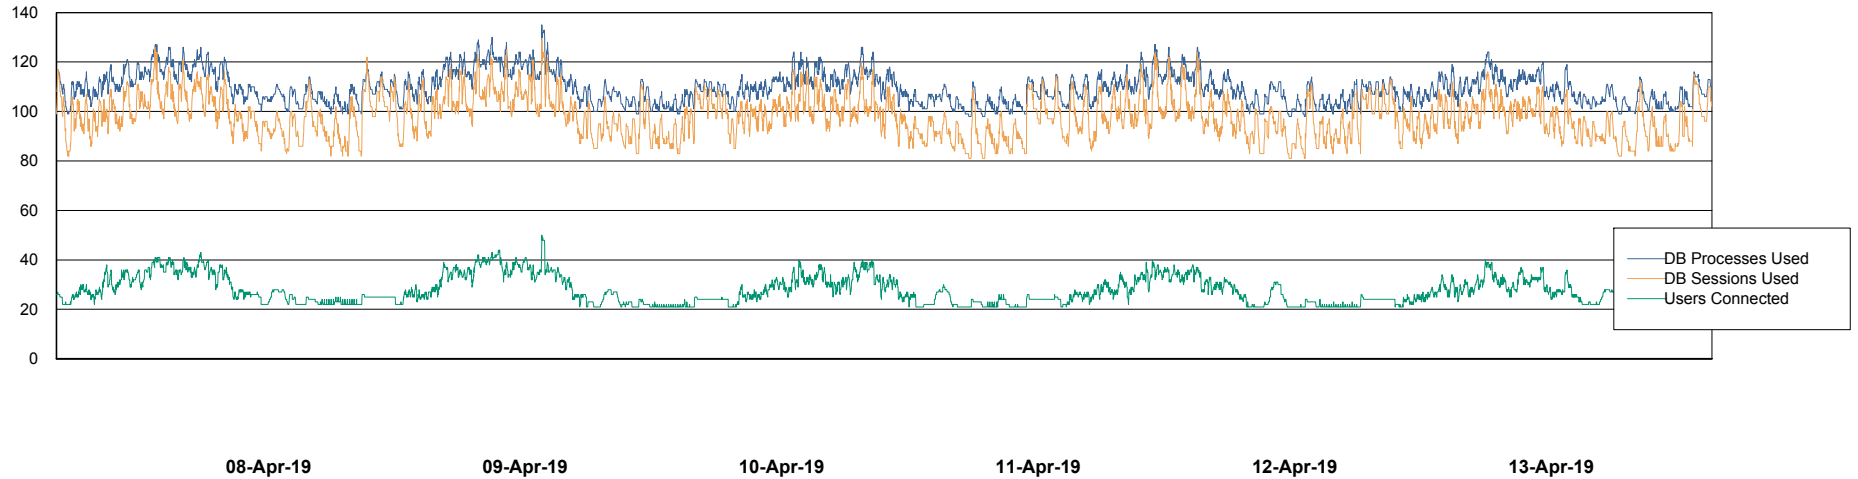

Database Performance CUS_ProdDB_Primary