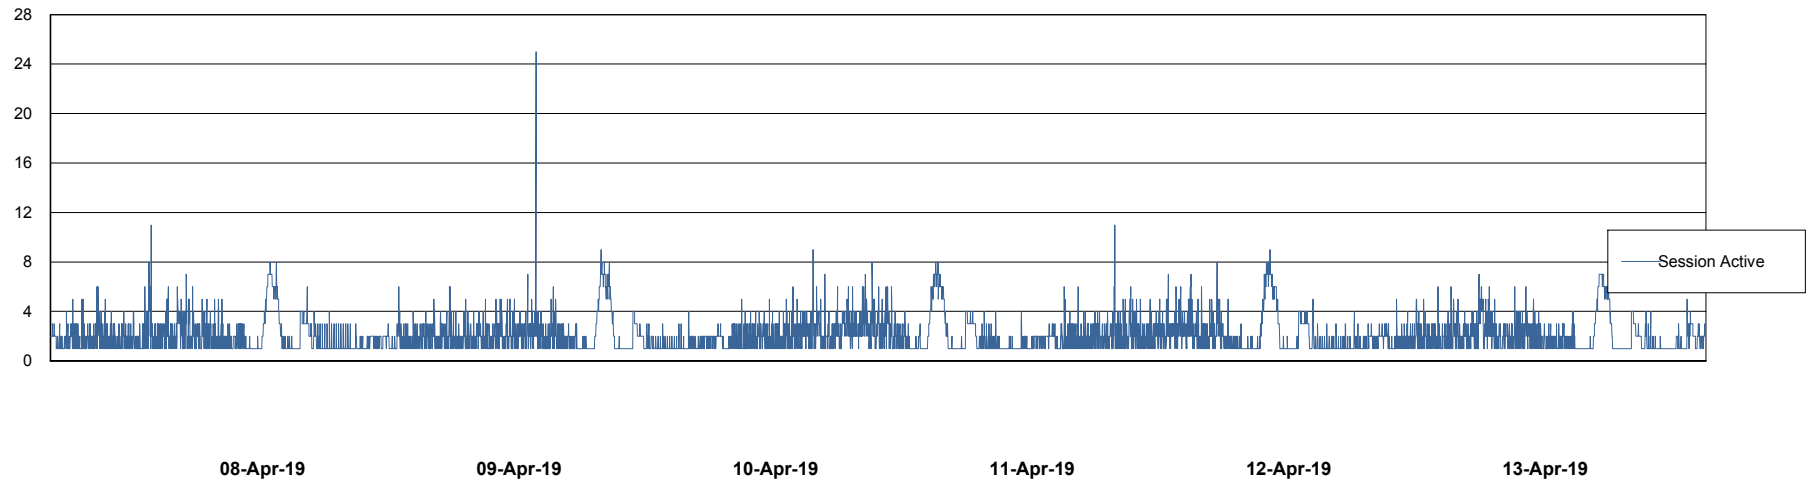

Database Performance CUS_ProdDB_Primary