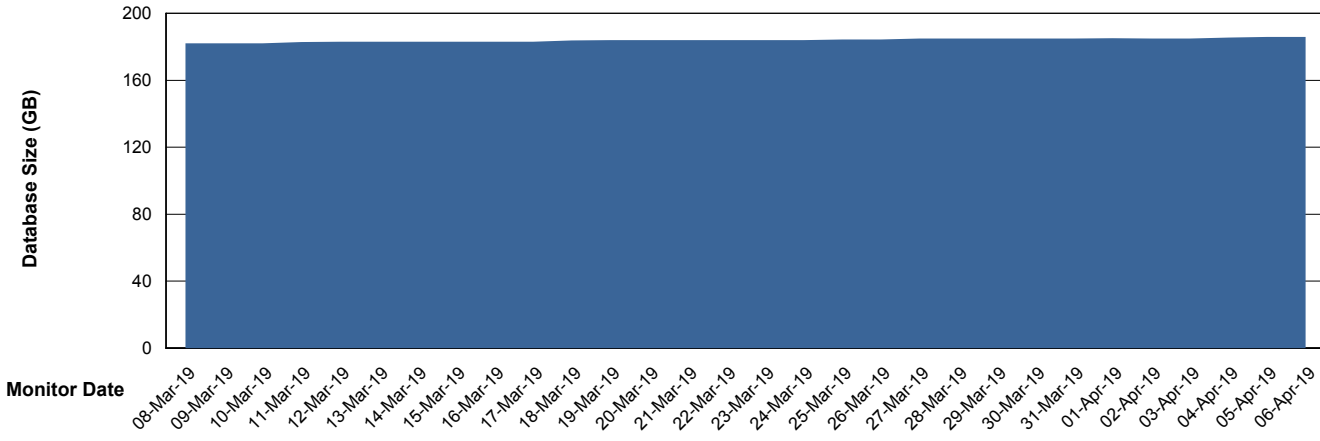

## Database Performance PHSDB\_Standby

# Weekly SLA Customer Report

Customer PHS\_Production  
 Database ID 47

**DATABASE SIZE** PHSDB\_Production

**Database growth over last month**

**Database Tablespace** PHSDB\_Production

Date	Tablespace Name	Filesize (Gb)	Usedsize (Gb)	Percentage free
06-Apr-19	ABSDATA	197	175	11
	INDX	12	10	17
05-Apr-19	ABSDATA	197	175	11
	INDX	12	10	17
04-Apr-19	ABSDATA	197	175	11
	INDX	12	10	17
03-Apr-19	ABSDATA	197	175	11
	INDX	12	10	17
02-Apr-19	ABSDATA	197	175	11
	INDX	12	10	17
01-Apr-19	ABSDATA	197	175	11
	INDX	12	10	17
31-Mar-19	ABSDATA	197	175	11
	INDX	12	10	17