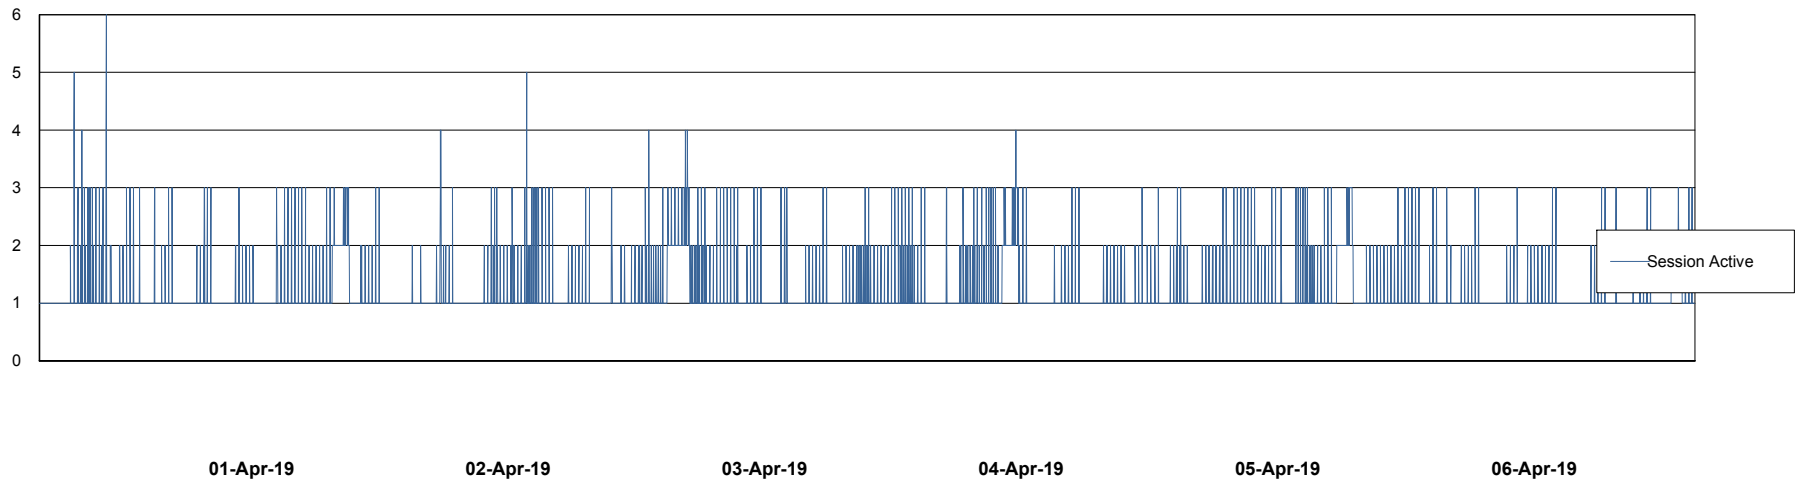

Database Performance NIXDB_BI