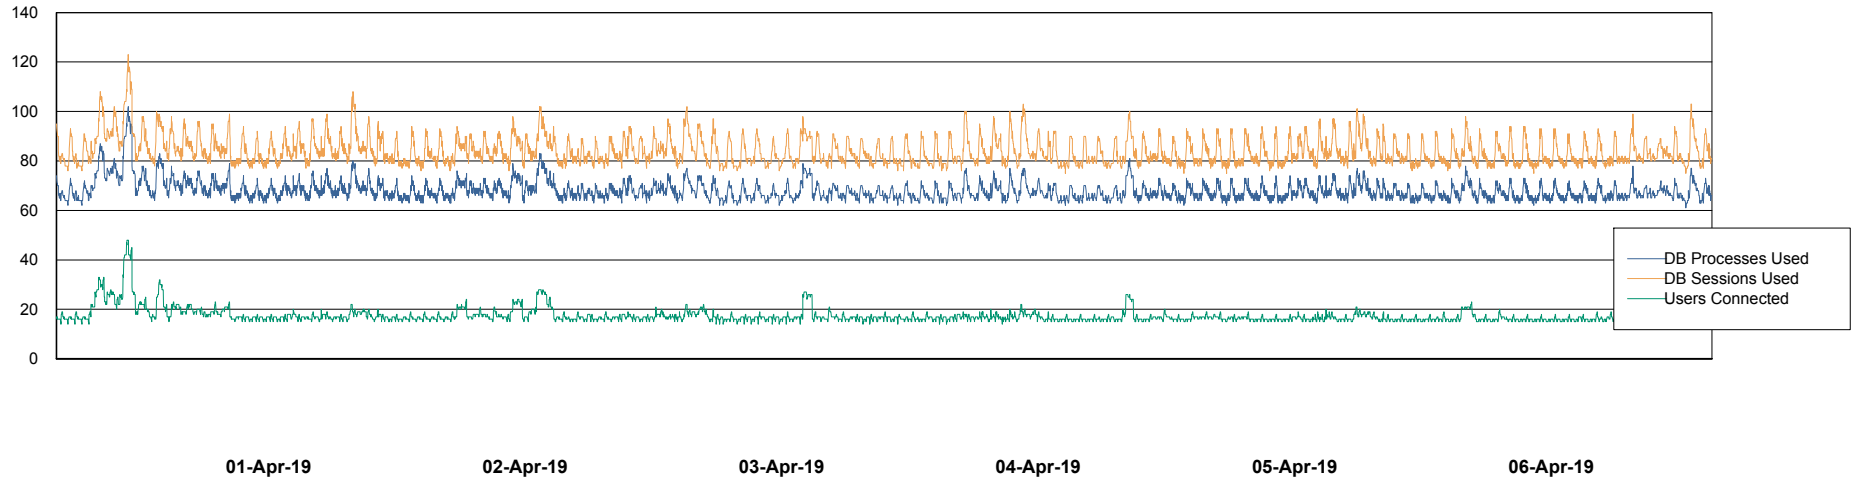

Database Performance NIXDB_BI