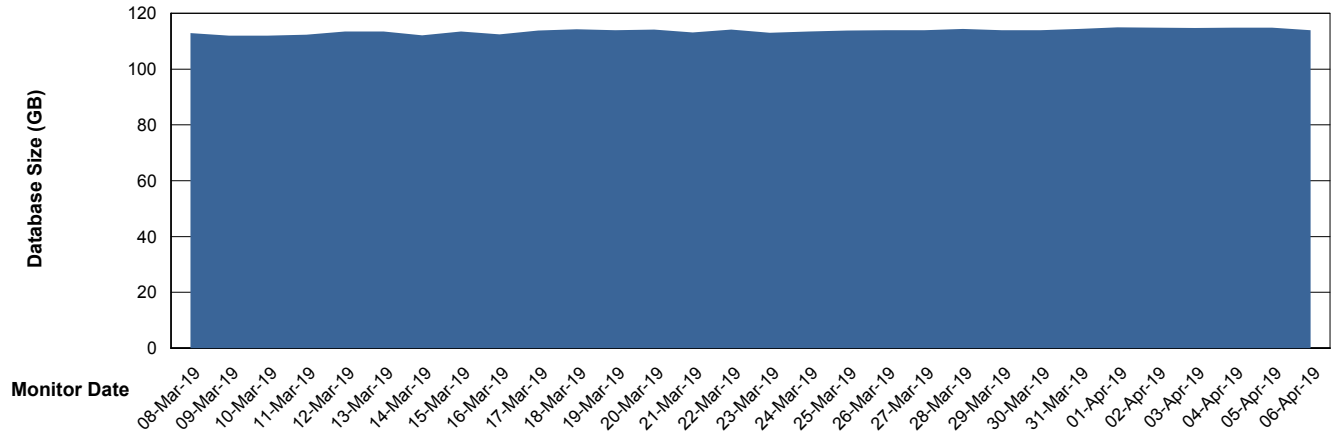

Customer NIX_Production
Database ID 51

Database Performance NIXDB_Standby

Weekly SLA Customer Report

Customer NIX_Production
Database ID 51

DATABASE SIZE NIXDB_BI

Database growth over last month

DATABASE SIZE NIXDB_Production

Database growth over last month

Weekly SLA Customer Report

Customer NIX_Production
Database ID 51

Database Tablespace		NIXDB_BI		
Date	Tablespace Name	Filesize (Gb)	Usedsize (Gb)	Percentage free
06-Apr-19	ABSDATA	68	56	18
	INDX	66	55	17
05-Apr-19	ABSDATA	68	56	18
	INDX	66	55	17
04-Apr-19	ABSDATA	68	56	18
	INDX	66	55	17
03-Apr-19	ABSDATA	68	56	18
	INDX	66	55	17
02-Apr-19	ABSDATA	68	56	18
	INDX	66	55	17
01-Apr-19	ABSDATA	68	56	18
	INDX	66	55	17
31-Mar-19	ABSDATA	68	56	18
	INDX	66	55	17