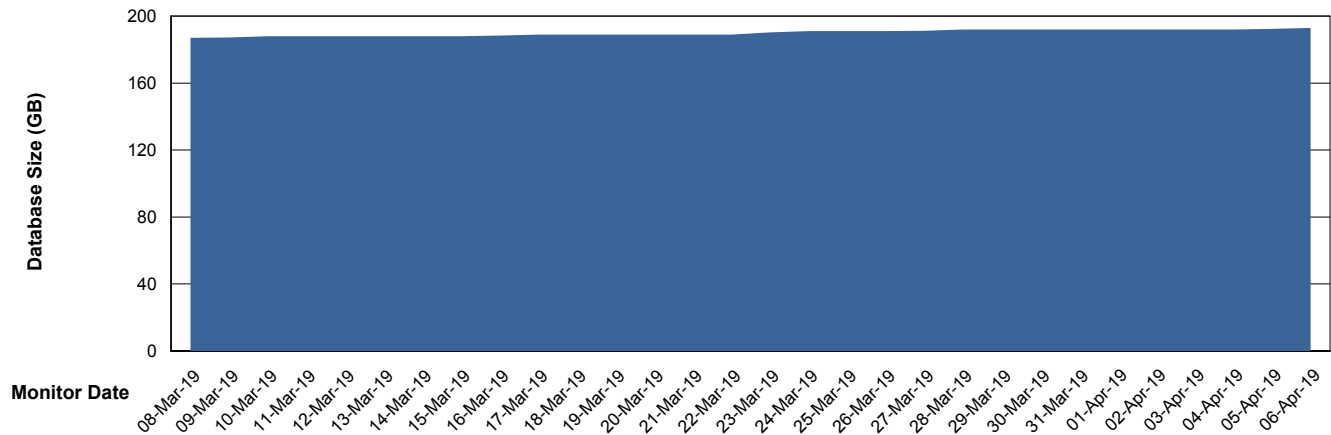

Customer NIX_Production
Database ID 51

Database Performance NIXDB_Standby

Weekly SLA Customer Report

Customer NIX_Production
Database ID 51

DATABASE SIZE NIXDB_BI

Database growth over last month

DATABASE SIZE NIXDB_Production

Database growth over last month

Weekly SLA Customer Report

Customer NIX_Production
Database ID 51

Database Tablespace		NIXDB_BI		
Date	Tablespace Name	Filesize (Gb)	Usedsize (Gb)	Percentage free
06-Apr-19	ABSDATA	68	56	18
	INDX	66	55	17
05-Apr-19	ABSDATA	68	56	18
	INDX	66	55	17
04-Apr-19	ABSDATA	68	56	18
	INDX	66	55	17
03-Apr-19	ABSDATA	68	56	18
	INDX	66	55	17
02-Apr-19	ABSDATA	68	56	18
	INDX	66	55	17
01-Apr-19	ABSDATA	68	56	18
	INDX	66	55	17
31-Mar-19	ABSDATA	68	56	18
	INDX	66	55	17