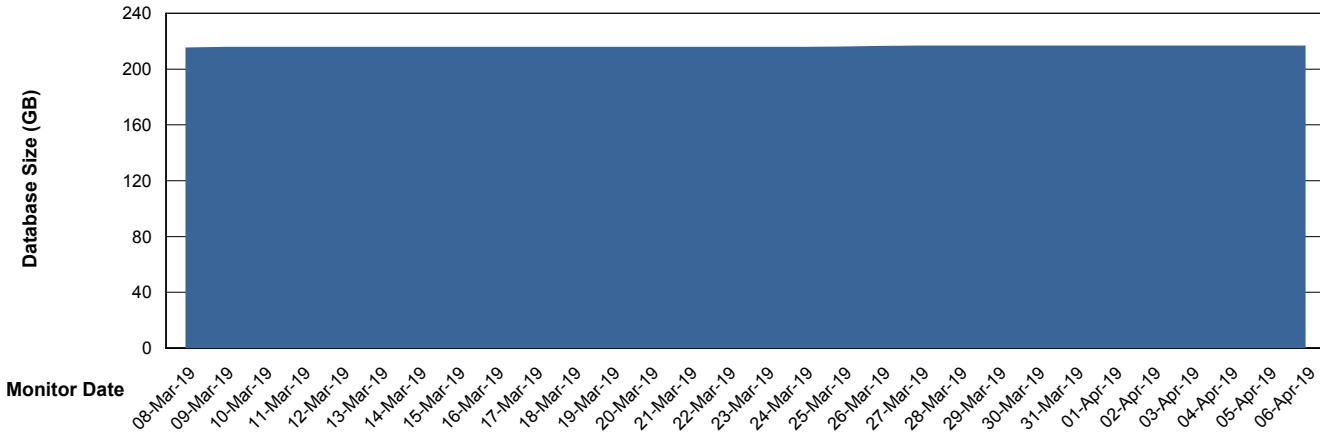

## Database Performance FISDB\_Standby

# Weekly SLA Customer Report

Customer FIS\_Production  
 Database ID 46

**DATABASE SIZE FISDB\_Production**

**Database growth over last month**

**Database Tablespace FISDB\_Production**

Date	Tablespace Name	Filesize (Gb)	Usedsize (Gb)	Percentage free
06-Apr-19	ABSDATA	111	90	19
	INDX	150	129	14
05-Apr-19	ABSDATA	111	90	19
	INDX	150	129	14
04-Apr-19	ABSDATA	111	90	19
	INDX	150	129	14
03-Apr-19	ABSDATA	111	90	19
	INDX	150	129	14
02-Apr-19	ABSDATA	111	90	19
	INDX	150	129	14
01-Apr-19	ABSDATA	111	90	19
	INDX	150	128	15
31-Mar-19	ABSDATA	111	90	19
	INDX	150	128	15