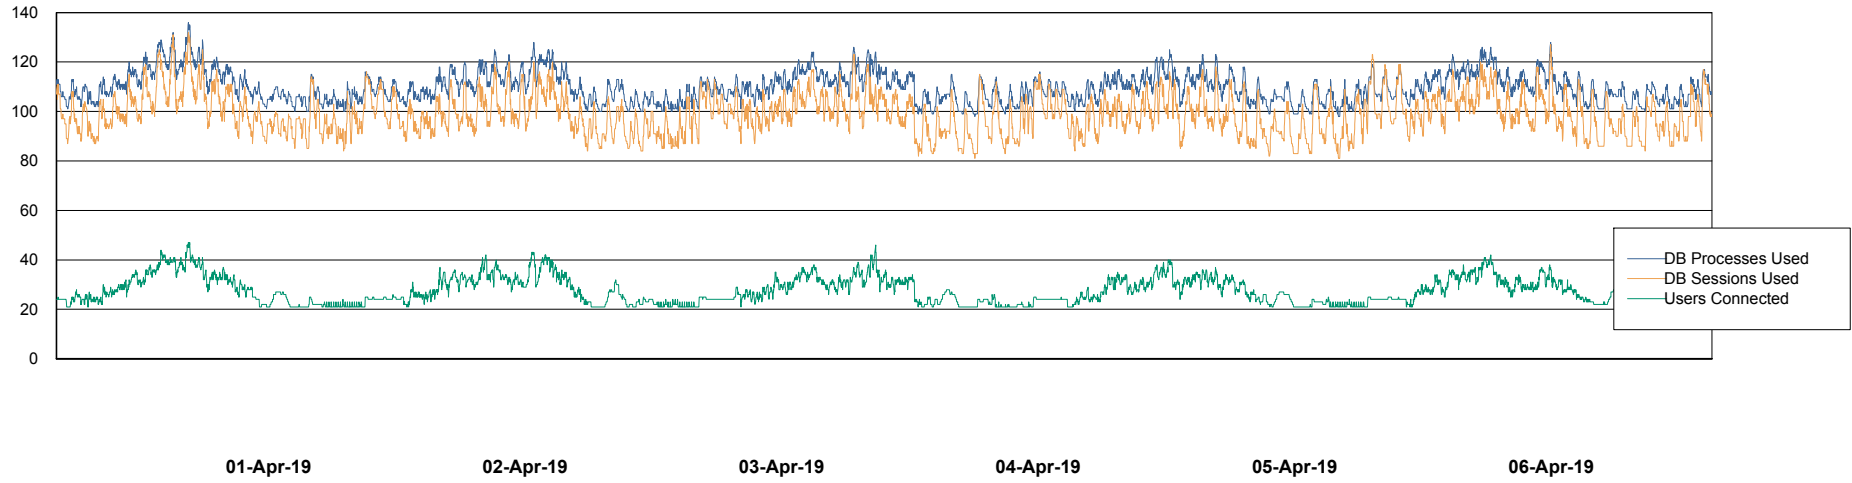

Database Performance CUS_ProdDB_Primary