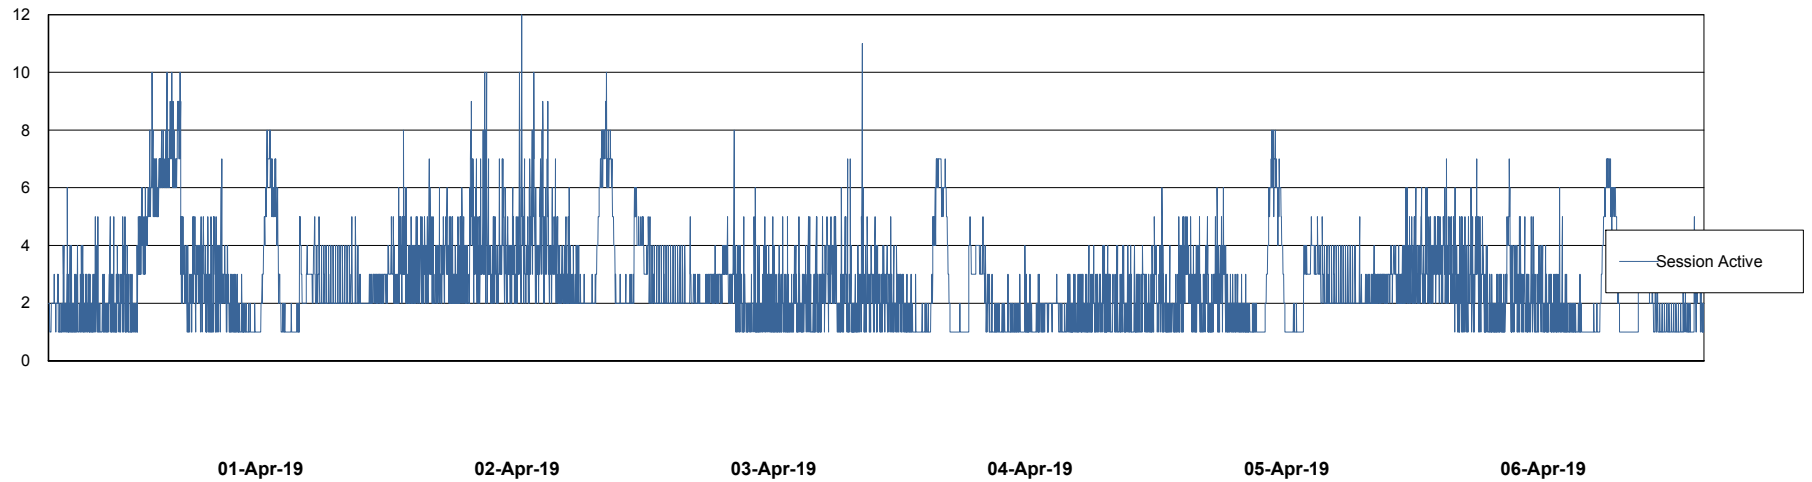

Database Performance CUS_ProdDB_Primary