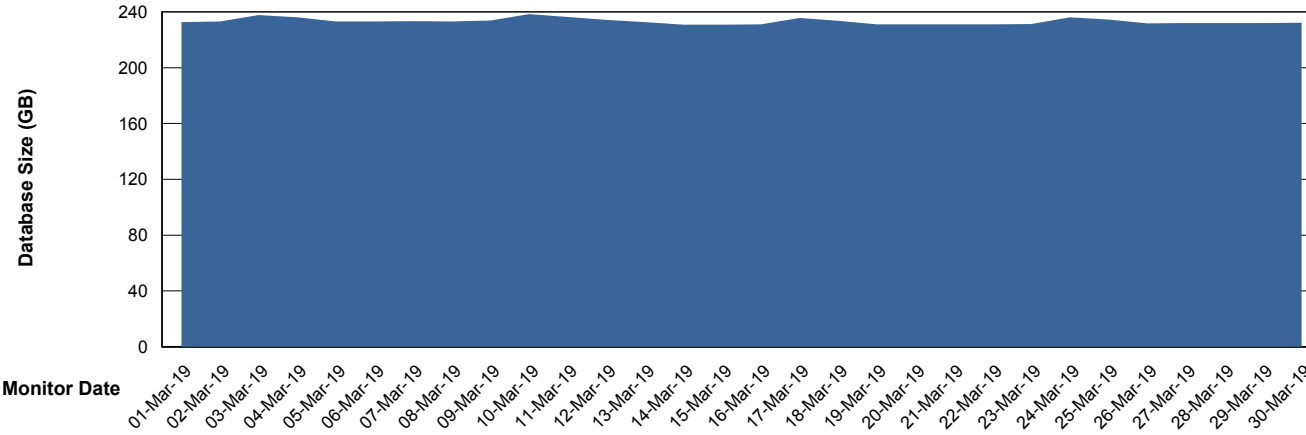

Database Performance STKDB_ABS1SB Standby Database

DB Processes Max 500
DB Sessions Max 774

Weekly SLA Customer Report

Customer STK_Production
 Database ID 82

DATABASE SIZE STKDB_ABS1 Production Database

Database growth over last month

Database Tablespace STKDB_ABS1 Production Database

Date	Tablespace Name	Filesize (Gb)	Usedsize (Gb)	Percentage free
30-Mar-19	ABSDATA	179	103	42
	INDX	148	124	16
29-Mar-19	ABSDATA	179	103	42
	INDX	148	124	16
28-Mar-19	ABSDATA	179	103	42
	INDX	148	124	16
27-Mar-19	ABSDATA	179	103	42
	INDX	148	124	16
26-Mar-19	ABSDATA	179	103	42
	INDX	148	124	16
25-Mar-19	ABSDATA	179	103	42
	INDX	148	124	16
24-Mar-19	ABSDATA	179	103	42
	INDX	148	124	16