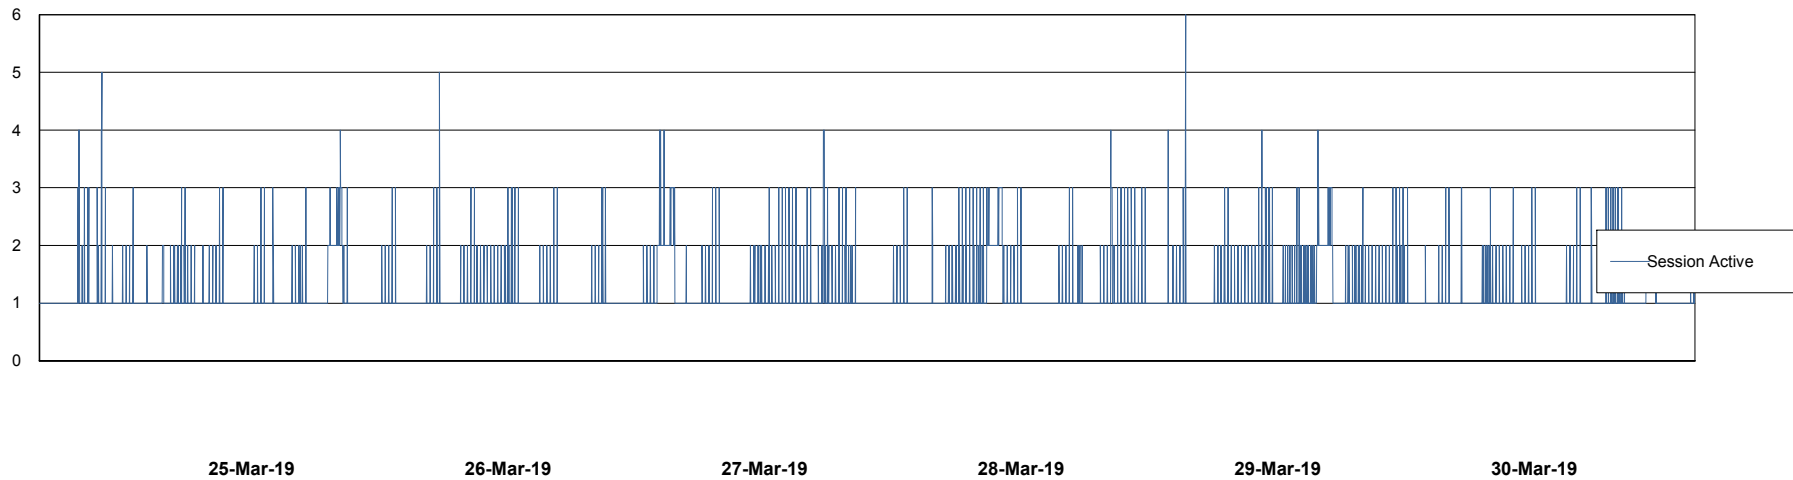

Database Performance NIXDB_BI