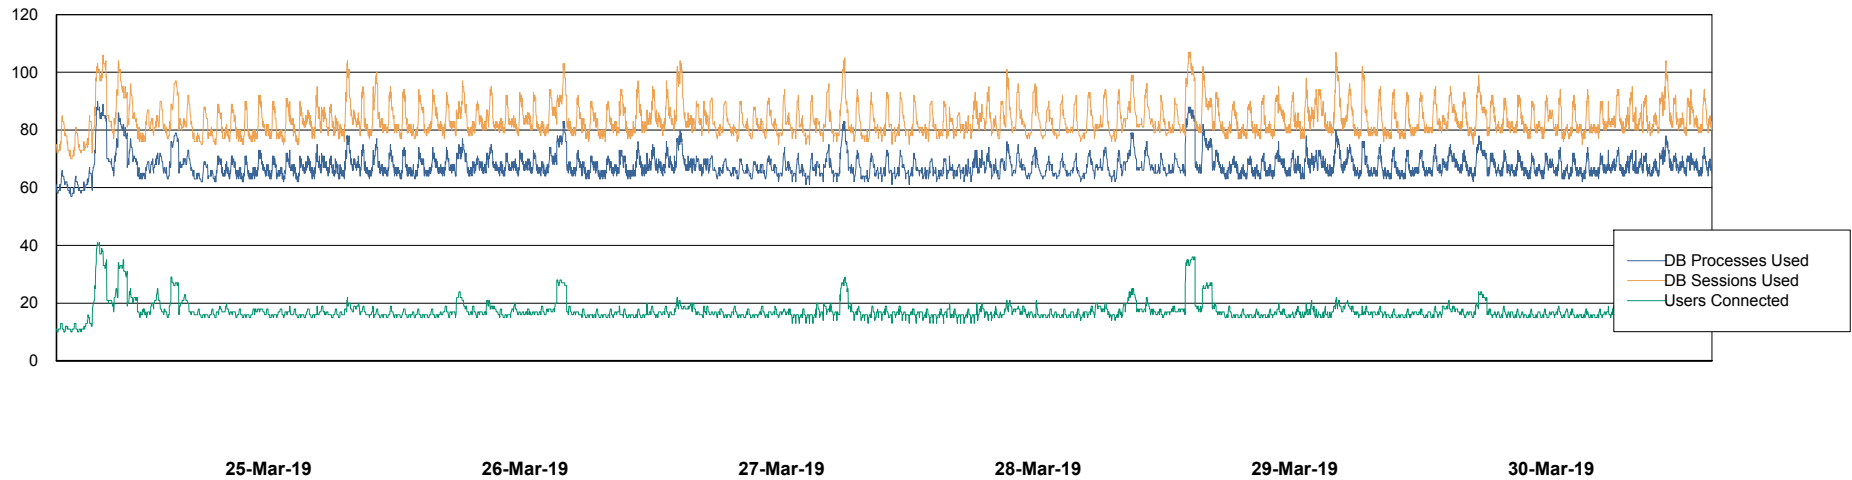

Database Performance NIXDB_BI