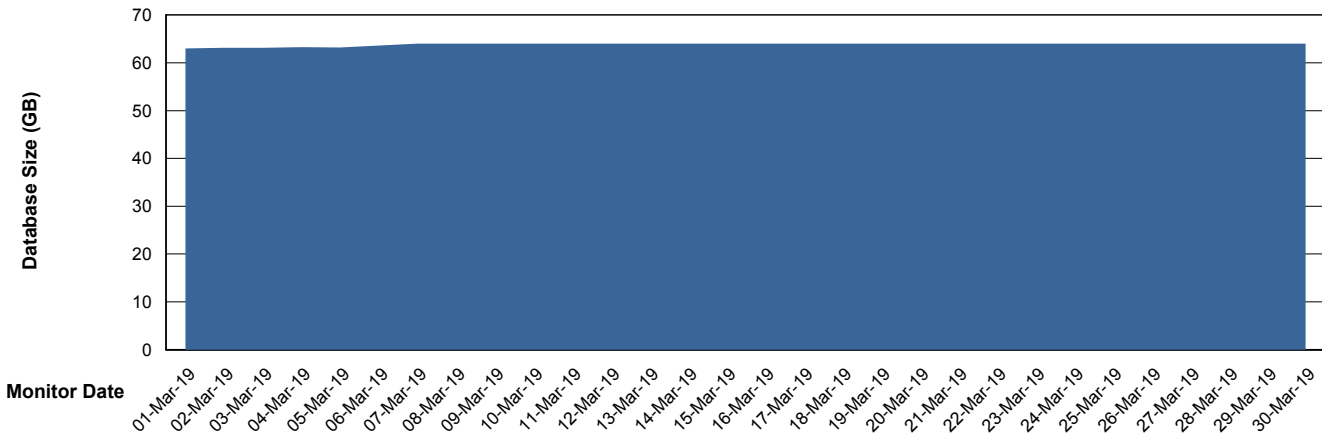

DATABASE SIZE KLADB_Production

Database growth over last month

Database Tablespace KLADB_Production

Date	Tablespace Name	Filesize (Gb)	Usedsize (Gb)	Percentage free
30-Mar-19	ABSDATA	40	31	23
	INDX	35	30	14
29-Mar-19	ABSDATA	40	31	23
	INDX	35	30	14
28-Mar-19	ABSDATA	40	31	23
	INDX	35	30	14
27-Mar-19	ABSDATA	40	31	23
	INDX	35	29	17
26-Mar-19	ABSDATA	40	31	23
	INDX	35	29	17
25-Mar-19	ABSDATA	40	31	23
	INDX	35	29	17
24-Mar-19	ABSDATA	40	31	23
	INDX	35	29	17