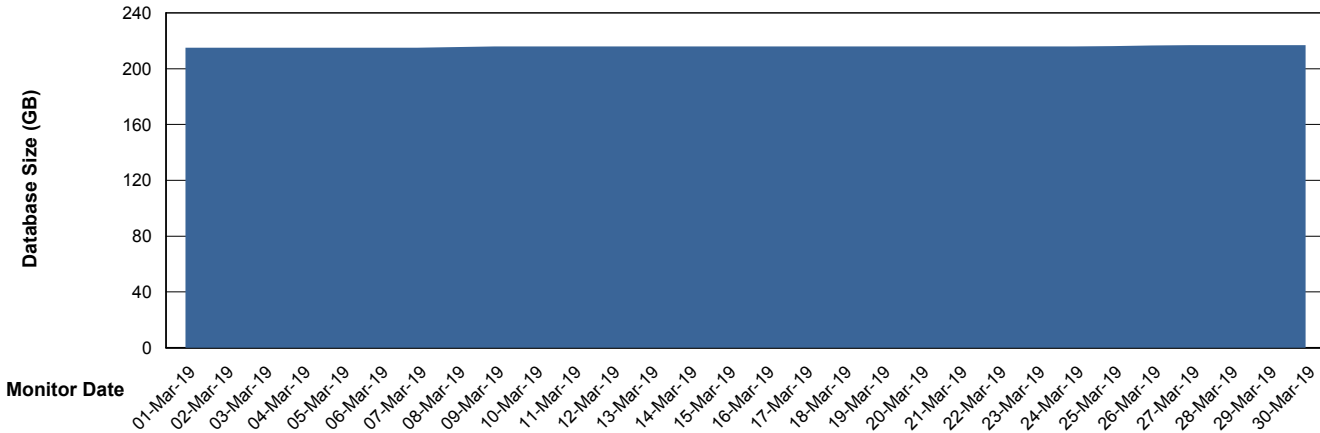

Database Performance FISDB_Standby

DB Processes Max 150
DB Sessions Max 264

Weekly SLA Customer Report

Customer FIS_Production
 Database ID 46

DATABASE SIZE FISDB_Production

Database growth over last month

Database Tablespace FISDB_Production

Date	Tablespace Name	Filesize (Gb)	Usedsize (Gb)	Percentage free
30-Mar-19	ABSDATA	111	90	19
	INDX	150	128	15
29-Mar-19	ABSDATA	111	90	19
	INDX	150	128	15
28-Mar-19	ABSDATA	111	90	19
	INDX	150	128	15
27-Mar-19	ABSDATA	111	90	19
	INDX	150	128	15
26-Mar-19	ABSDATA	111	90	19
	INDX	150	128	15
25-Mar-19	ABSDATA	111	90	19
	INDX	150	128	15
24-Mar-19	ABSDATA	111	90	19
	INDX	150	127	15