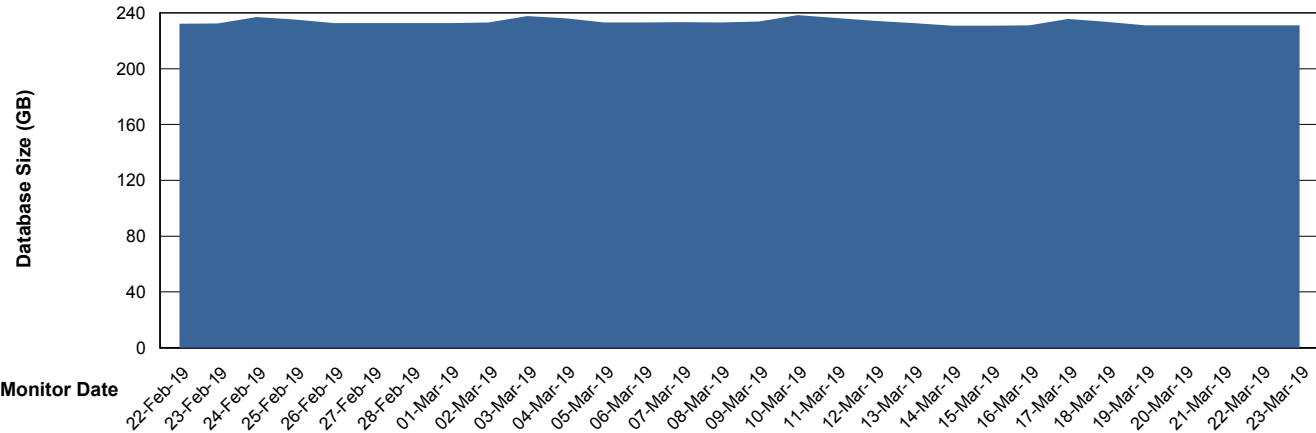

Database Performance STKDB_ABS1SB Standby Database

DB Processes Max 500
DB Sessions Max 774

Weekly SLA Customer Report

Customer STK_Production
 Database ID 82

DATABASE SIZE STKDB_ABS1 Production Database

Database growth over last month

Database Tablespace STKDB_ABS1 Production Database

Date	Tablespace Name	Filesize (Gb)	Usedsize (Gb)	Percentage free
23-Mar-19	ABSDATA	179	103	42
	INDX	148	124	16
22-Mar-19	ABSDATA	179	103	42
	INDX	148	124	16
21-Mar-19	ABSDATA	179	103	42
	INDX	148	124	16
20-Mar-19	ABSDATA	179	103	42
	INDX	148	124	16
19-Mar-19	ABSDATA	179	103	42
	INDX	148	124	16
18-Mar-19	ABSDATA	179	103	42
	INDX	148	124	16
17-Mar-19	ABSDATA	179	103	42
	INDX	148	123	17