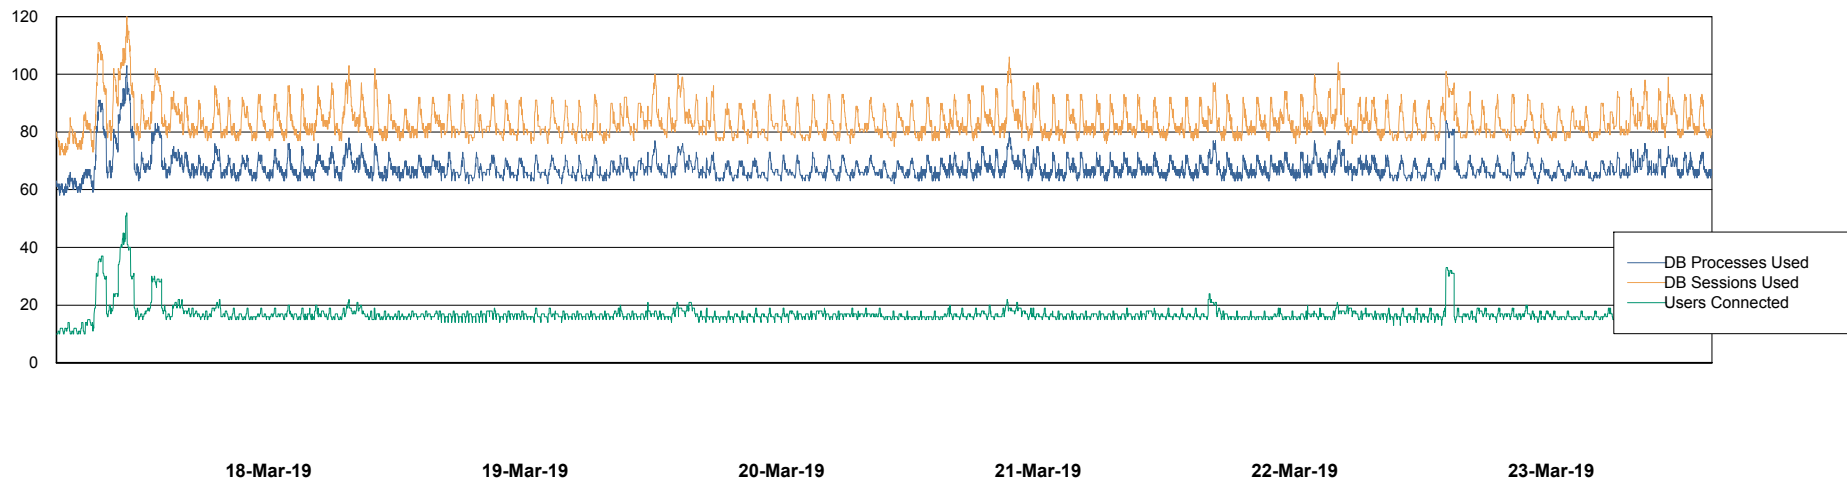

Database Performance NIXDB_BI