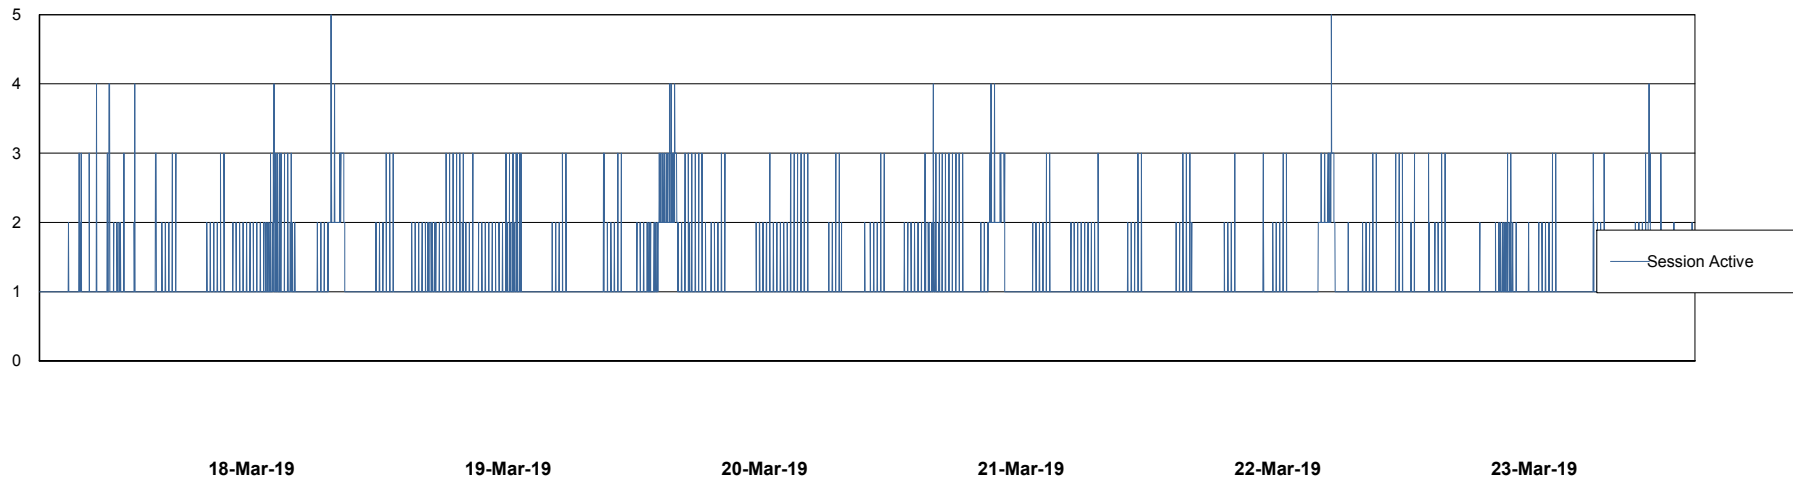

Database Performance NIXDB_BI