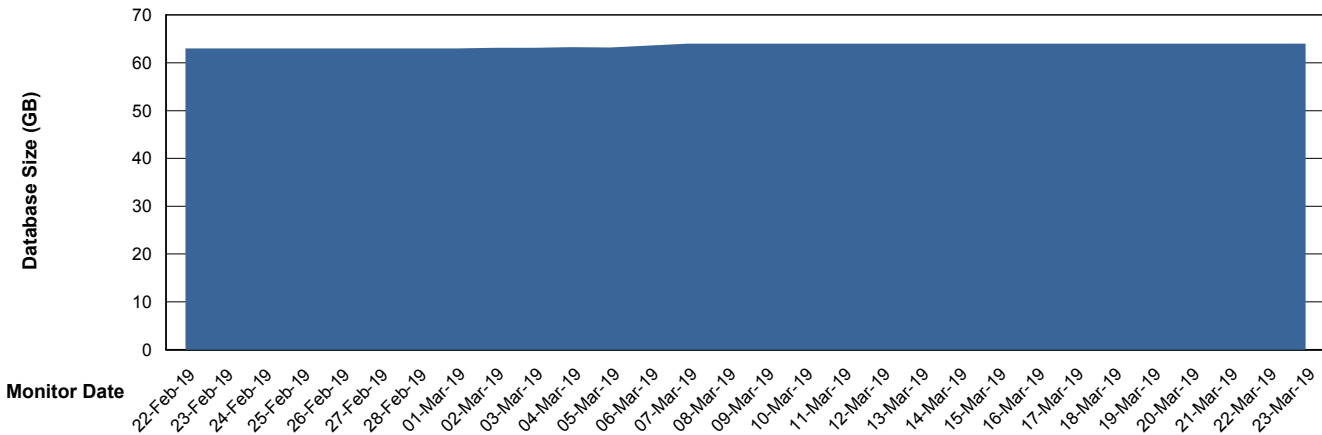

DATABASE SIZE KLADB_Production

Database growth over last month

Database Tablespace KLADB_Production

Date	Tablespace Name	Filesize (Gb)	Usedsize (Gb)	Percentage free
23-Mar-19	ABSDATA	40	31	23
	INDX	35	29	17
22-Mar-19	ABSDATA	40	31	23
	INDX	35	29	17
21-Mar-19	ABSDATA	40	31	23
	INDX	35	29	17
20-Mar-19	ABSDATA	40	31	23
	INDX	35	29	17
19-Mar-19	ABSDATA	40	31	23
	INDX	35	29	17
18-Mar-19	ABSDATA	40	31	23
	INDX	35	29	17
17-Mar-19	ABSDATA	40	31	23
	INDX	35	29	17