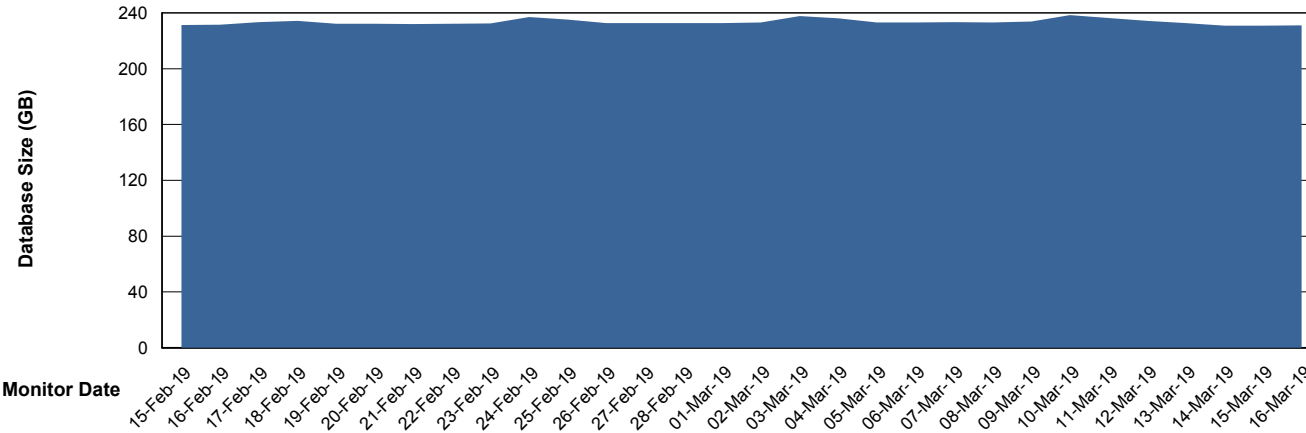

Database Performance STKDB_ABS1SB Standby Database

DB Processes Max 500
DB Sessions Max 774

Weekly SLA Customer Report

Customer STK_Production
 Database ID 82

DATABASE SIZE STKDB_ABS1 Production Database

Database growth over last month

Database Tablespace STKDB_ABS1 Production Database

Date	Tablespace Name	Filesize (Gb)	Usedsize (Gb)	Percentage free
16-Mar-19	ABSDATA	179	103	42
	INDX	148	123	17
15-Mar-19	ABSDATA	179	103	42
	INDX	148	123	17
14-Mar-19	ABSDATA	179	103	42
	INDX	148	123	17
13-Mar-19	ABSDATA	179	107	40
	INDX	148	124	16
12-Mar-19	ABSDATA	179	107	40
	INDX	148	124	16
11-Mar-19	ABSDATA	179	107	40
	INDX	148	124	16
10-Mar-19	ABSDATA	179	107	40
	INDX	148	124	16