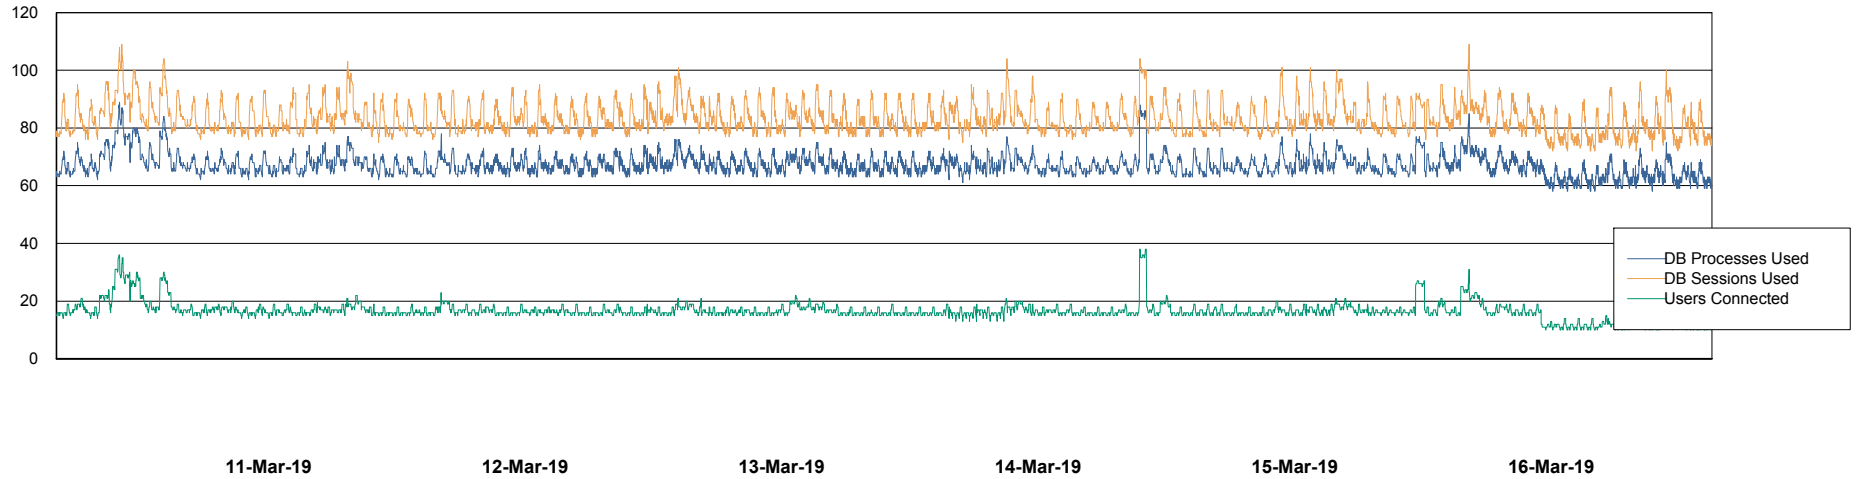

Database Performance NIXDB_BI