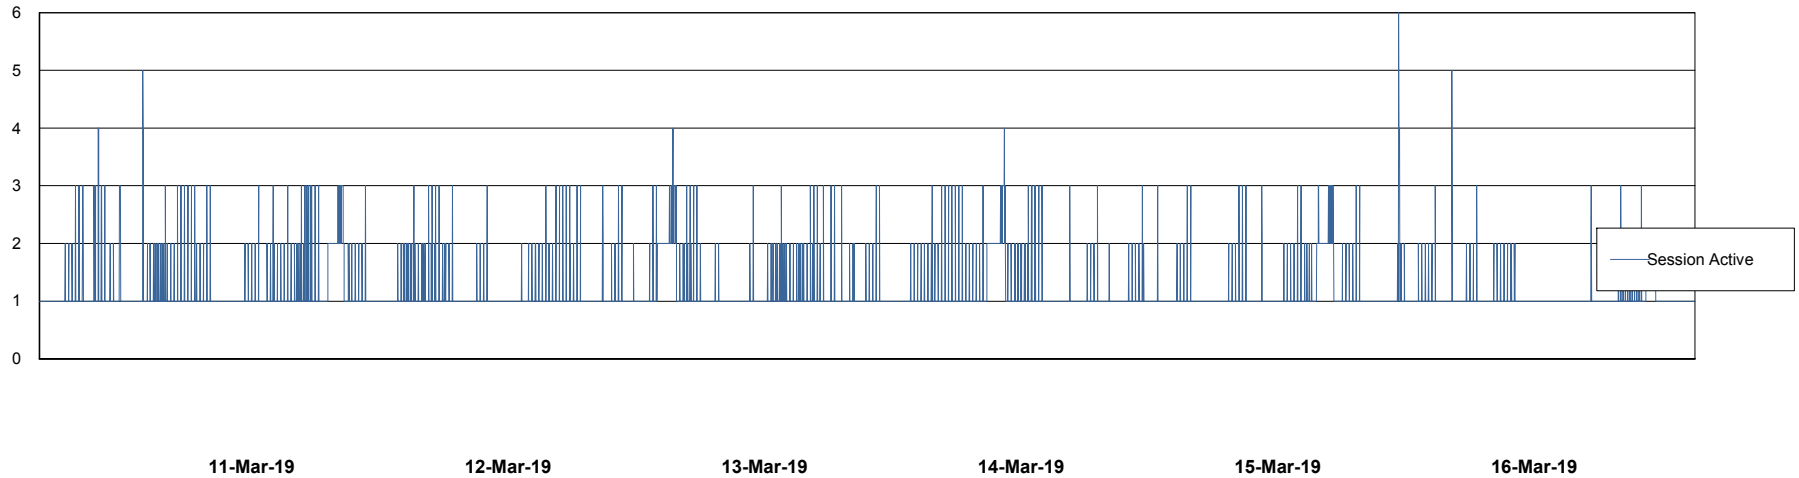

Database Performance NIXDB_BI