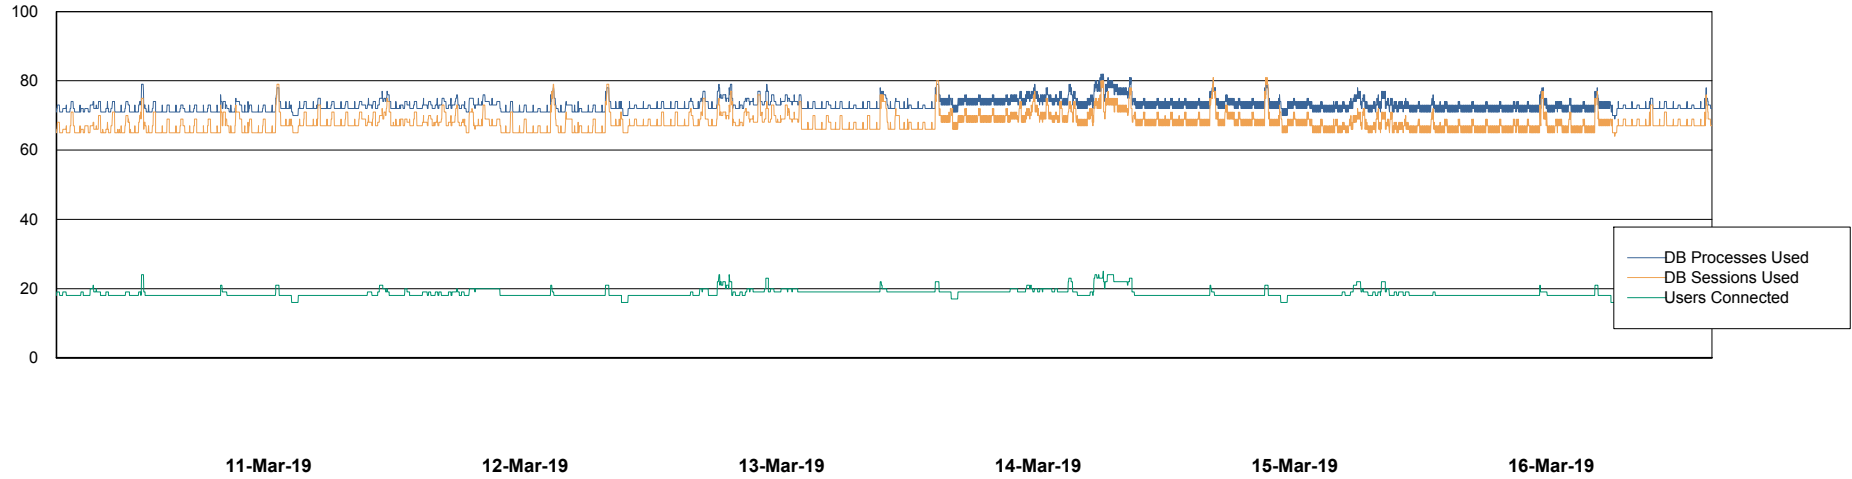

## Database Performance KLADB\_Production

DB Processes Max 500  
DB Sessions Max 772