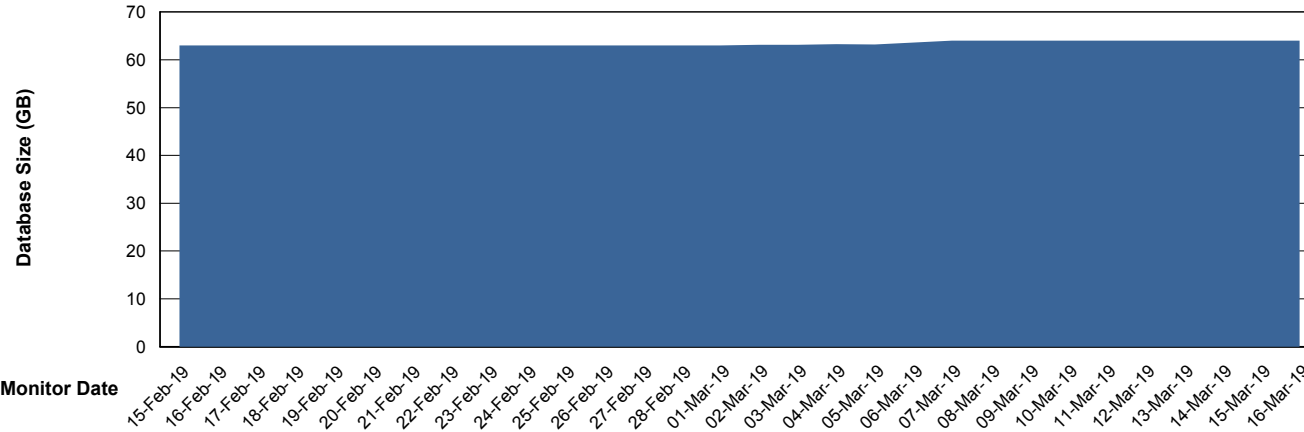

DATABASE SIZE KLADB_Production

Database growth over last month

Database Tablespace KLADB_Production

Date	Tablespace Name	Filesize (Gb)	Usedsize (Gb)	Percentage free
16-Mar-19	ABSDATA	40	31	23
	INDX	35	29	17
15-Mar-19	ABSDATA	40	31	23
	INDX	35	29	17
14-Mar-19	ABSDATA	40	31	23
	INDX	35	29	17
13-Mar-19	ABSDATA	40	31	23
	INDX	35	29	17
12-Mar-19	ABSDATA	40	31	23
	INDX	35	29	17
11-Mar-19	ABSDATA	40	31	23
	INDX	35	29	17
10-Mar-19	ABSDATA	40	31	23
	INDX	35	29	17