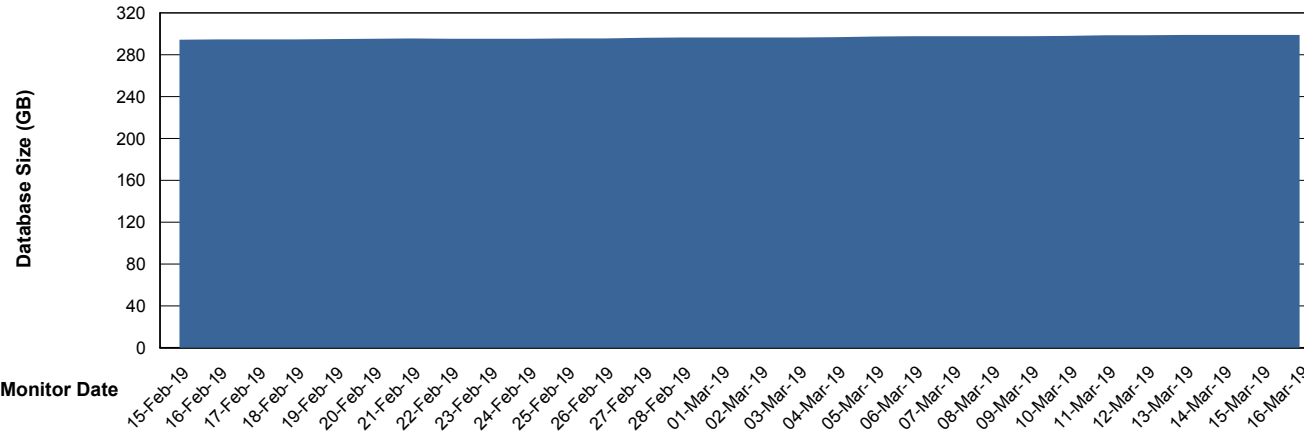

Database Performance CSCDB_Standby

DB Processes Max 500
DB Sessions Max 800

Weekly SLA Customer Report

Customer CSC_Production
 Database ID 50

DATABASE SIZE CSCDB_Primary

Database growth over last month

Database Tablespace CSCDB_Primary

Date	Tablespace Name	Filesize (Gb)	Usedsize (Gb)	Percentage free
16-Mar-19	ABSDATA	131	104	21
	INDX	233	192	18
15-Mar-19	ABSDATA	131	104	21
	INDX	233	192	18
14-Mar-19	ABSDATA	131	104	21
	INDX	233	192	18
13-Mar-19	ABSDATA	131	104	21
	INDX	233	192	18
12-Mar-19	ABSDATA	131	104	21
	INDX	233	191	18
11-Mar-19	ABSDATA	131	104	21
	INDX	219	191	13
10-Mar-19	ABSDATA	131	104	21
	INDX	219	191	13