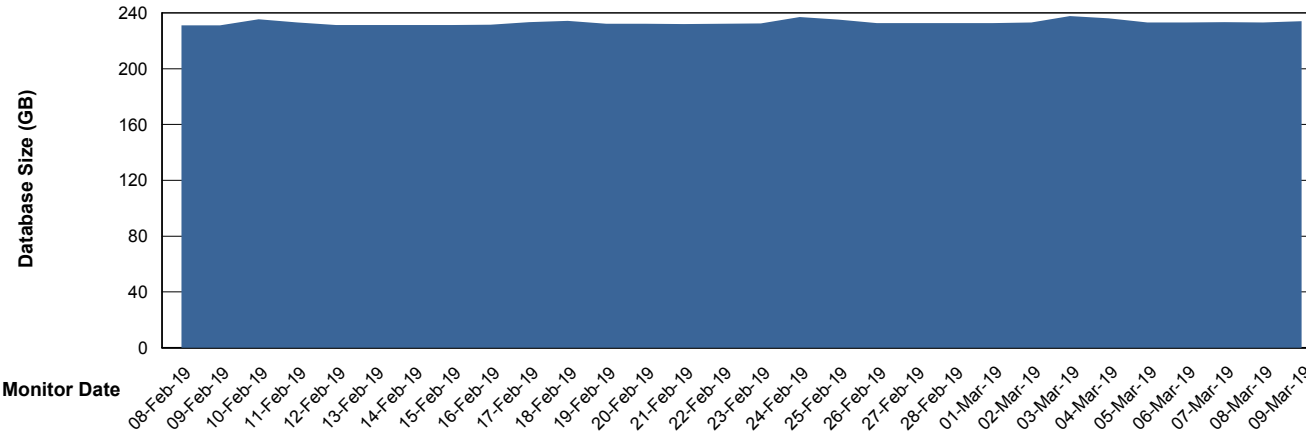

Database Performance STKDB_ABS1SB Standby Database

DB Processes Max 500
DB Sessions Max 774

Weekly SLA Customer Report

Customer STK_Production
 Database ID 82

DATABASE SIZE STKDB_ABS1 Production Database

Database growth over last month

Database Tablespace STKDB_ABS1 Production Database

Date	Tablespace Name	Filesize (Gb)	Usedsize (Gb)	Percentage free
09-Mar-19	ABSDATA	179	107	40
	INDX	148	124	16
08-Mar-19	ABSDATA	179	107	40
	INDX	148	124	16
07-Mar-19	ABSDATA	179	107	40
	INDX	148	123	17
06-Mar-19	ABSDATA	179	107	40
	INDX	148	123	17
05-Mar-19	ABSDATA	179	107	40
	INDX	148	122	18
04-Mar-19	ABSDATA	179	107	40
	INDX	148	122	18
03-Mar-19	ABSDATA	179	107	40
	INDX	148	122	18