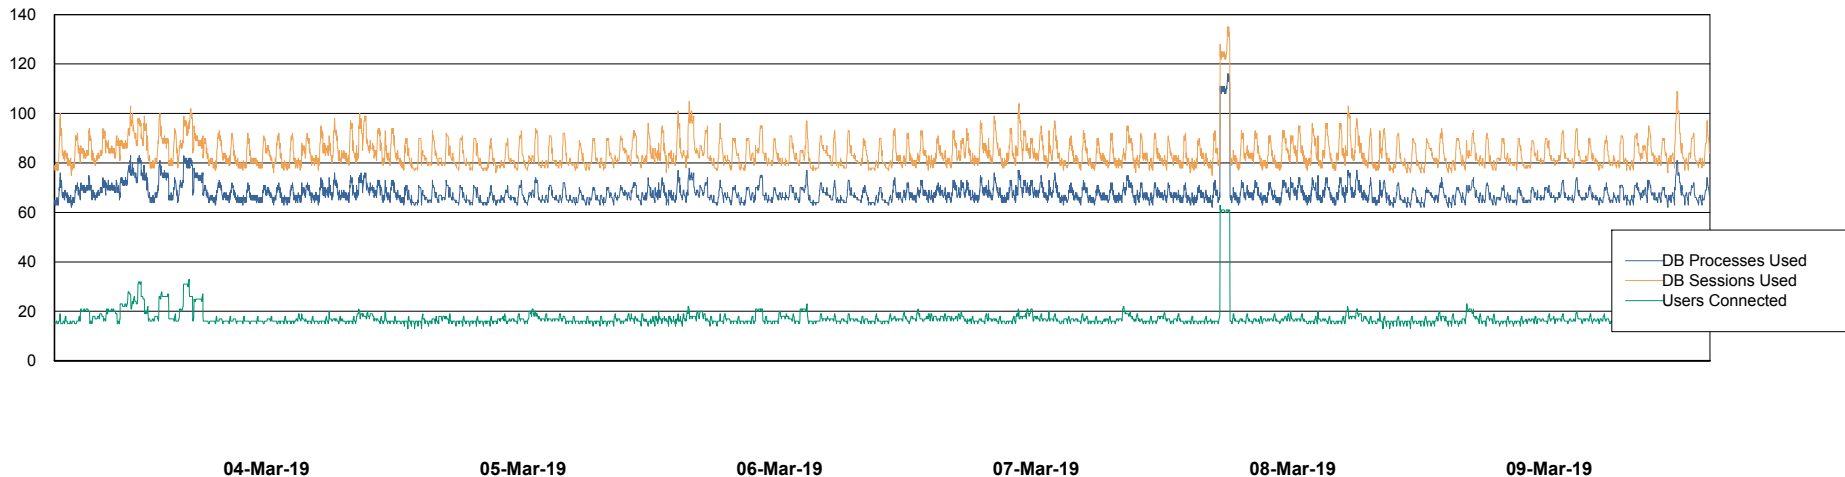

Database Performance NIXDB_BI