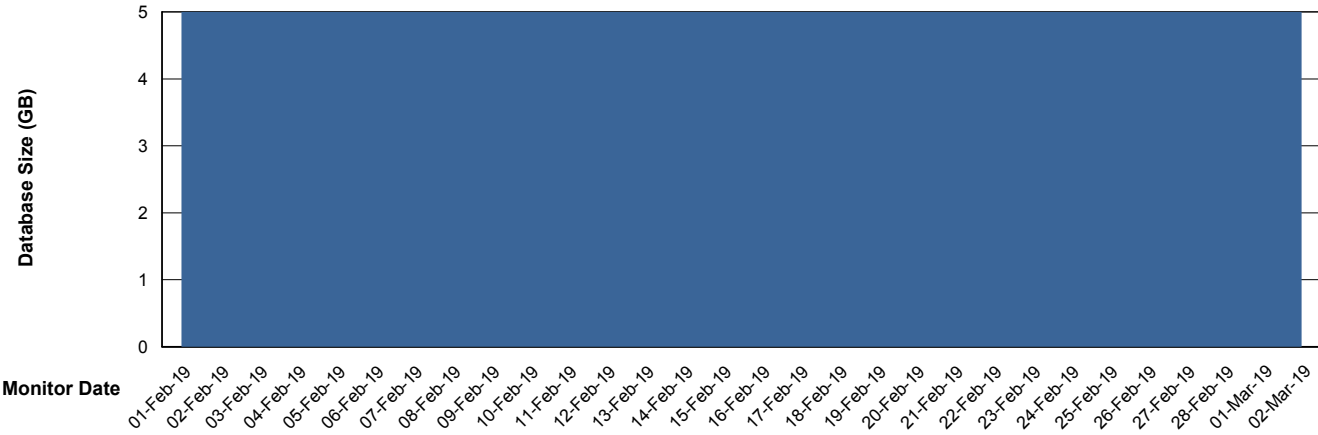

Weekly SLA Customer Report

Customer STX_Production
Database ID 71

Harddisk Usage STX_PRD_LDRSRV

	Free disk space on c: (%)	Total disk space on c: (Gb)	Free disk space on d: (%)	Total disk space on d: (Gb)
02-Mar-19	32	100	30	400
01-Mar-19	32	100	30	400
28-Feb-19	32	100	31	400
27-Feb-19	31	100	31	400
26-Feb-19	31	100	31	400
25-Feb-19	32	100	31	400
24-Feb-19	32	100	31	400

Weekly SLA Customer Report

Customer STX_Production
Database ID 71

Database Performance STXDB_Production

DB Processes Max 150
DB Sessions Max 248

Weekly SLA Customer Report

Customer STX_Production
 Database ID 71

DATABASE SIZE STXDB_Production

Database growth over last month

Database Tablespace STXDB_Production

Date	Tablespace Name	Filesize (Gb)	Usedsize (Gb)	Percentage free
02-Mar-19	ABSDATA	5	4	20
	INDX	1	0	100
01-Mar-19	ABSDATA	5	4	20
	INDX	1	0	100
28-Feb-19	ABSDATA	5	4	20
	INDX	1	0	100
27-Feb-19	ABSDATA	5	4	20
	INDX	1	0	100
26-Feb-19	ABSDATA	5	4	20
	INDX	1	0	100
25-Feb-19	ABSDATA	5	4	20
	INDX	1	0	100
24-Feb-19	ABSDATA	5	4	20
	INDX	1	0	100