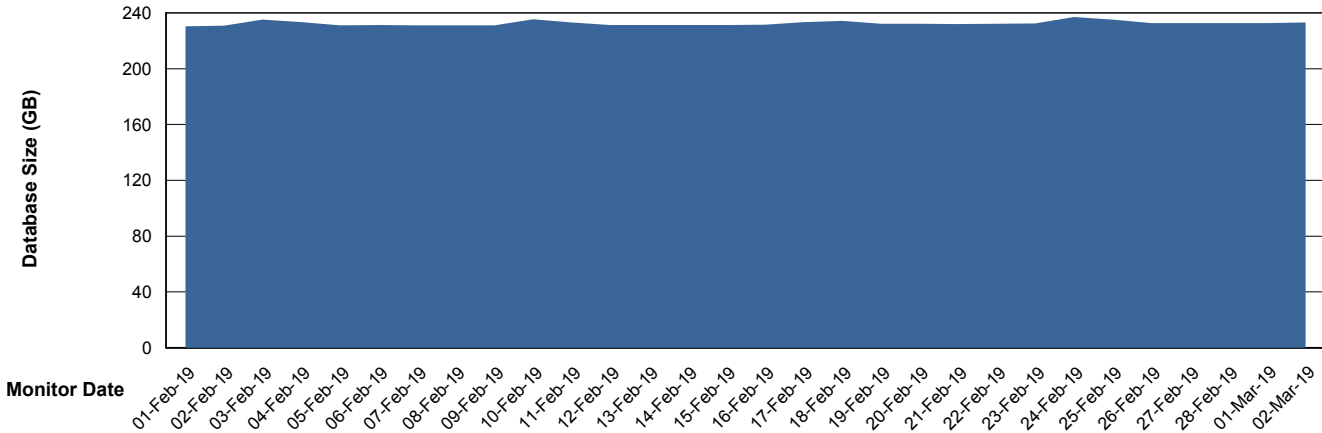

Database Performance STKDB_ABS1SB Standby Database

DB Processes Max 500
DB Sessions Max 774

Weekly SLA Customer Report

Customer STK_Production
 Database ID 82

DATABASE SIZE STKDB_ABS1 Production Database

Database growth over last month

Database Tablespace STKDB_ABS1 Production Database

Date	Tablespace Name	Filesize (Gb)	Usedsize (Gb)	Percentage free
02-Mar-19	ABSDATA	179	107	40
	INDX	148	122	18
01-Mar-19	ABSDATA	179	107	40
	INDX	148	122	18
28-Feb-19	ABSDATA	179	107	40
	INDX	148	122	18
27-Feb-19	ABSDATA	179	107	40
	INDX	148	122	18
26-Feb-19	ABSDATA	179	107	40
	INDX	148	122	18
25-Feb-19	ABSDATA	179	107	40
	INDX	148	122	18
24-Feb-19	ABSDATA	179	107	40
	INDX	148	122	18