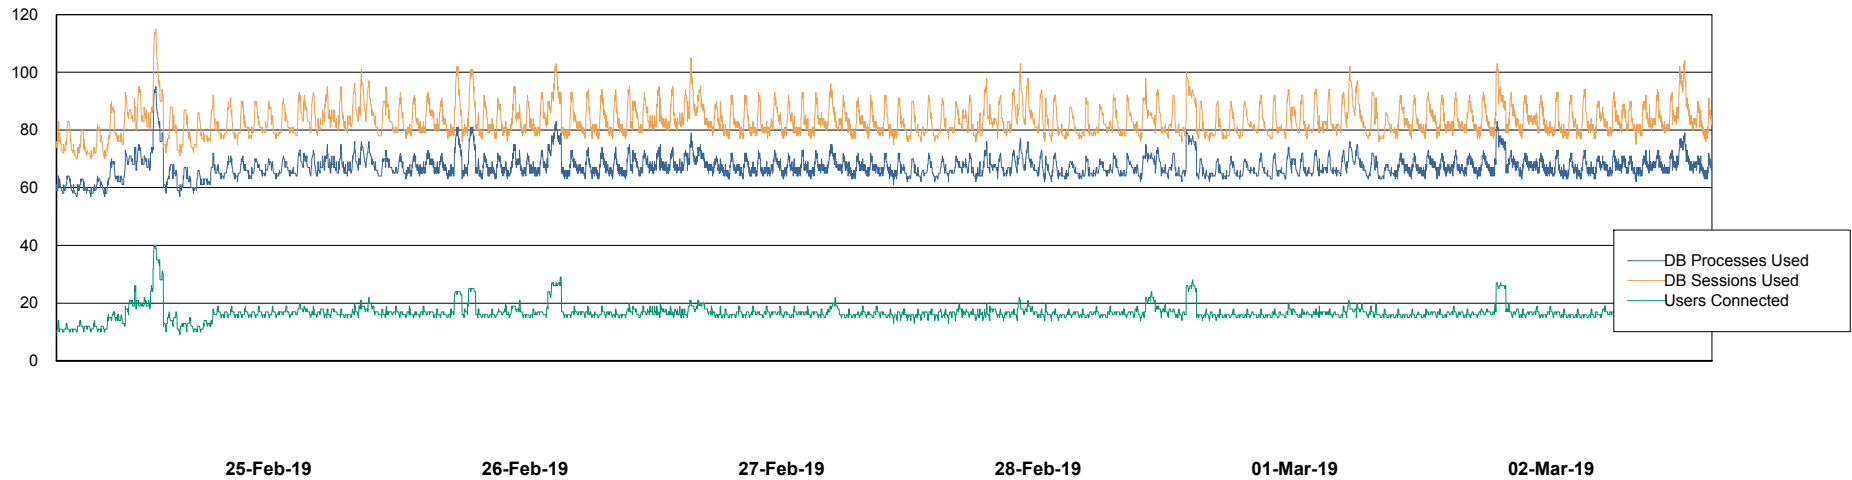

Database Performance NIXDB_BI