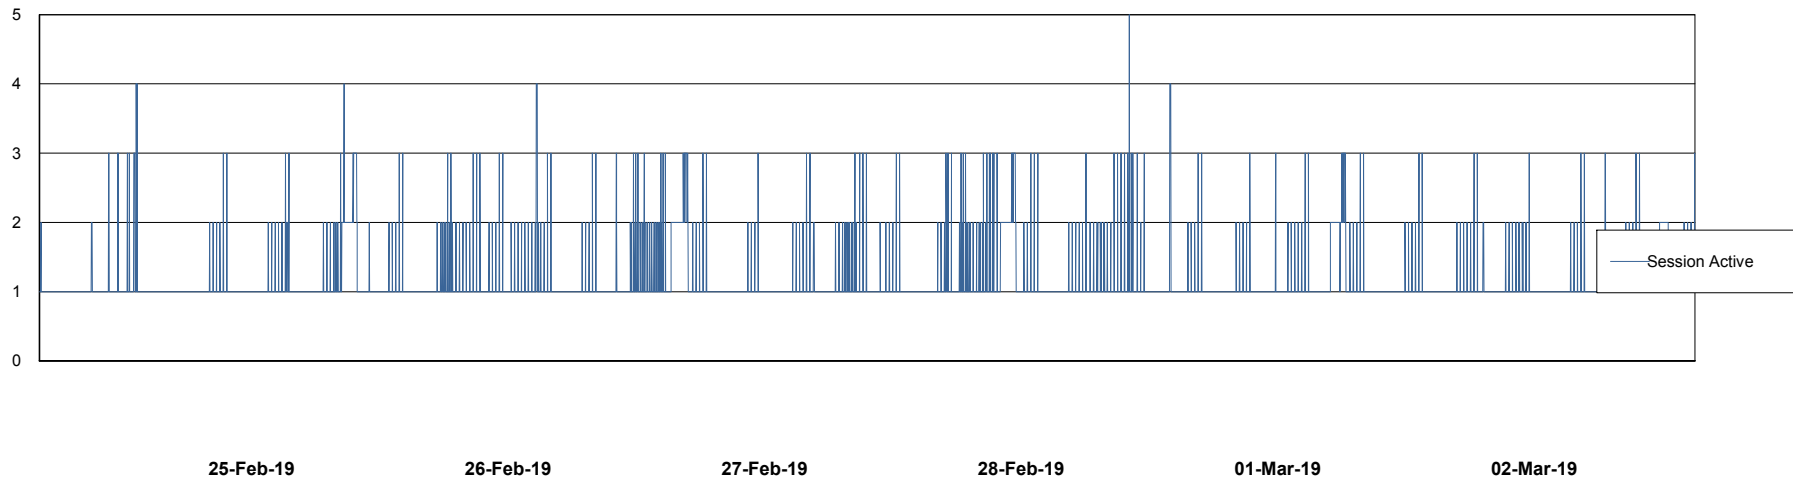

Database Performance NIXDB_BI