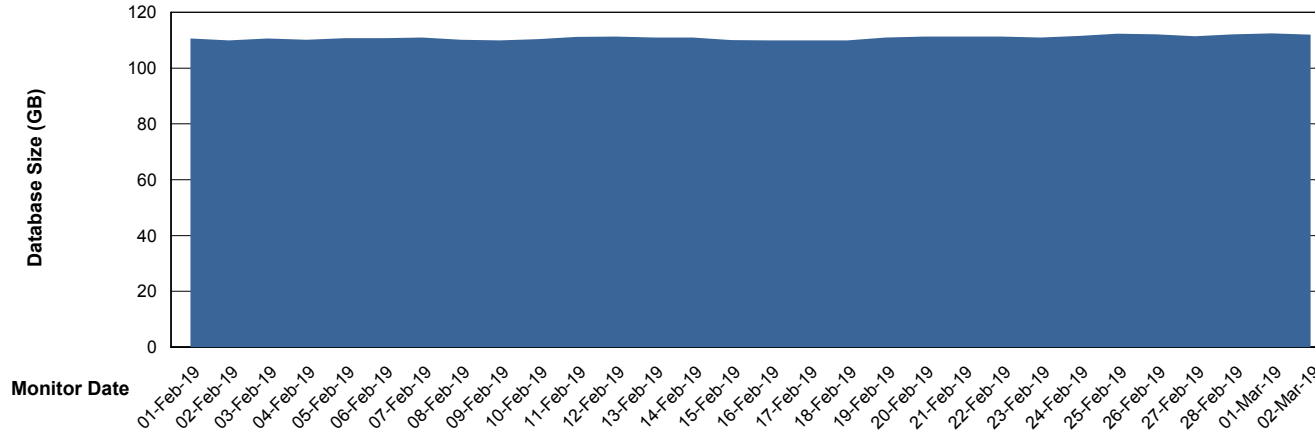

Customer NIX_Production
Database ID 51

Database Performance NIXDB_Standby

Weekly SLA Customer Report

Customer NIX_Production
Database ID 51

DATABASE SIZE NIXDB_BI

Database growth over last month

DATABASE SIZE NIXDB_Production

Database growth over last month

Weekly SLA Customer Report

Customer NIX_Production
Database ID 51

Database Tablespace		NIXDB_BI		
Date	Tablespace Name	Filesize (Gb)	Usedsize (Gb)	Percentage free
02-Mar-19	ABSDATA	64	56	13
	INDX	64	54	16
01-Mar-19	ABSDATA	64	56	13
	INDX	64	54	16
28-Feb-19	ABSDATA	64	55	14
	INDX	64	54	16
27-Feb-19	ABSDATA	64	55	14
	INDX	64	54	16
26-Feb-19	ABSDATA	64	55	14
	INDX	64	54	16
25-Feb-19	ABSDATA	64	55	14
	INDX	64	54	16
24-Feb-19	ABSDATA	64	55	14
	INDX	64	54	16