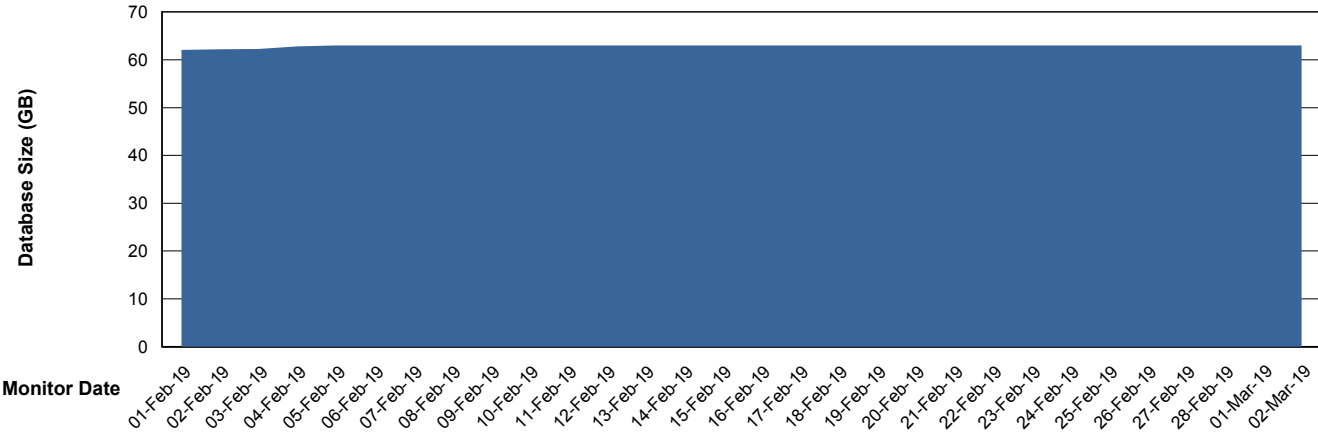

DATABASE SIZE KLADB_Production

Database growth over last month

Database Tablespace KLADB_Production

Date	Tablespace Name	Filesize (Gb)	Usedsize (Gb)	Percentage free
02-Mar-19	ABSDATA	40	31	23
	INDX	35	29	17
01-Mar-19	ABSDATA	40	31	23
	INDX	35	29	17
28-Feb-19	ABSDATA	40	31	23
	INDX	35	29	17
27-Feb-19	ABSDATA	40	31	23
	INDX	35	29	17
26-Feb-19	ABSDATA	40	31	23
	INDX	35	29	17
25-Feb-19	ABSDATA	40	31	23
	INDX	35	29	17
24-Feb-19	ABSDATA	40	31	23
	INDX	35	29	17