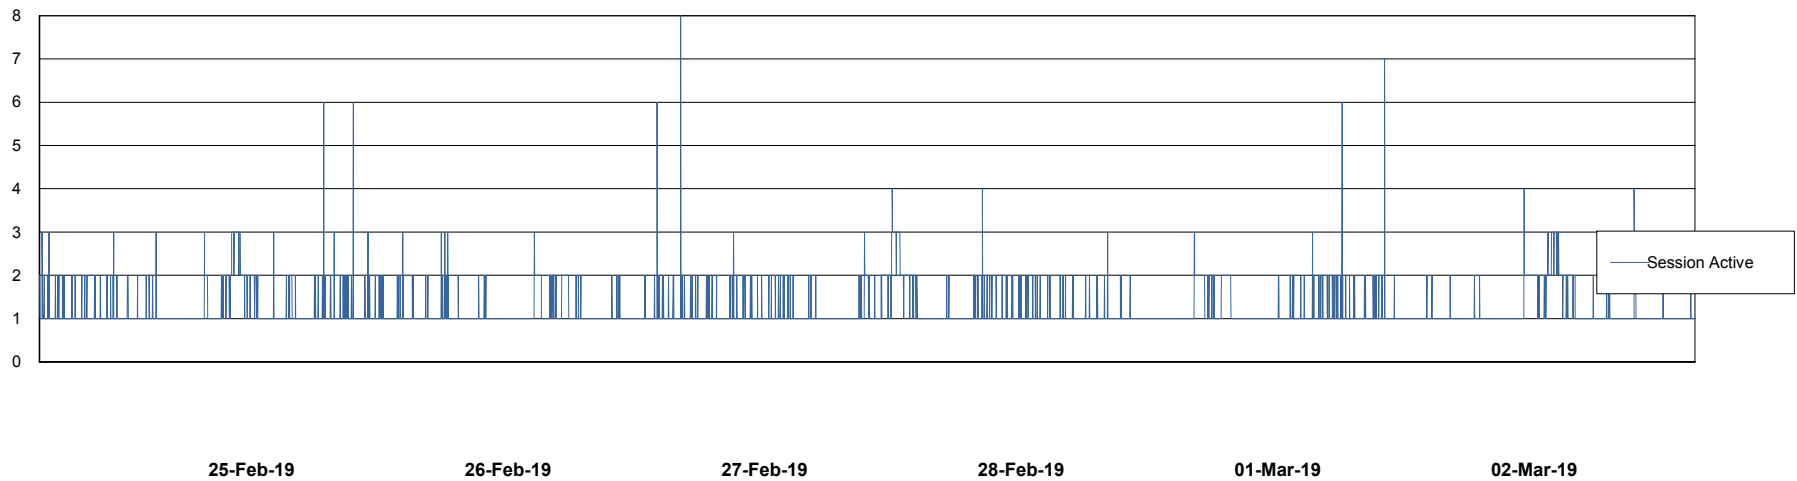

Harddisk Usage DFD_PRD_ORACLE2

	Free disk space on c: (%)	Total disk space on c: (Gb)	Free disk space on d: (%)	Total disk space on d: (Gb)	Free disk space on e: (%)	Total disk space on e: (Gb)	Free disk space on f: (%)	Total disk space on f: (Gb)
02-Mar-19	50	78	71	479	28	800	61	800
01-Mar-19	50	78	71	479	28	800	61	800
28-Feb-19	50	78	71	479	28	800	61	800
27-Feb-19	49	78	71	479	28	800	61	800
26-Feb-19	49	78	71	479	28	800	61	800
25-Feb-19	49	78	71	479	28	800	61	800
24-Feb-19	49	78	71	479	28	800	61	800

Weekly SLA Customer Report

Customer DFD Production
Database ID 39

Database Performance DFDDB_Production

DB Processes Max 600
DB Sessions Max 928

Weekly SLA Customer Report

Customer DFD Production
Database ID 39