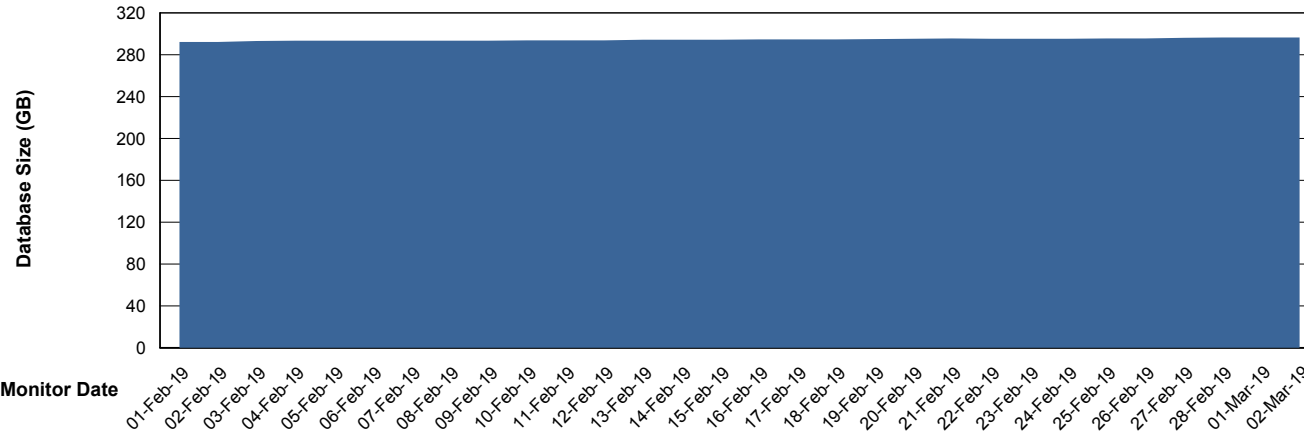

Database Performance CSCDB_Standby

DB Processes Max 500
DB Sessions Max 800

Weekly SLA Customer Report

Customer CSC_Production
 Database ID 50

DATABASE SIZE CSCDB_Primary

Database growth over last month

Database Tablespace CSCDB_Primary

Date	Tablespace Name	Filesize (Gb)	Usedsize (Gb)	Percentage free
02-Mar-19	ABSDATA	131	104	21
	INDX	219	190	13
01-Mar-19	ABSDATA	131	104	21
	INDX	219	190	13
28-Feb-19	ABSDATA	131	104	21
	INDX	219	190	13
27-Feb-19	ABSDATA	131	104	21
	INDX	219	190	13
26-Feb-19	ABSDATA	131	104	21
	INDX	219	189	14
25-Feb-19	ABSDATA	131	104	21
	INDX	219	189	14
24-Feb-19	ABSDATA	131	103	21
	INDX	219	189	14