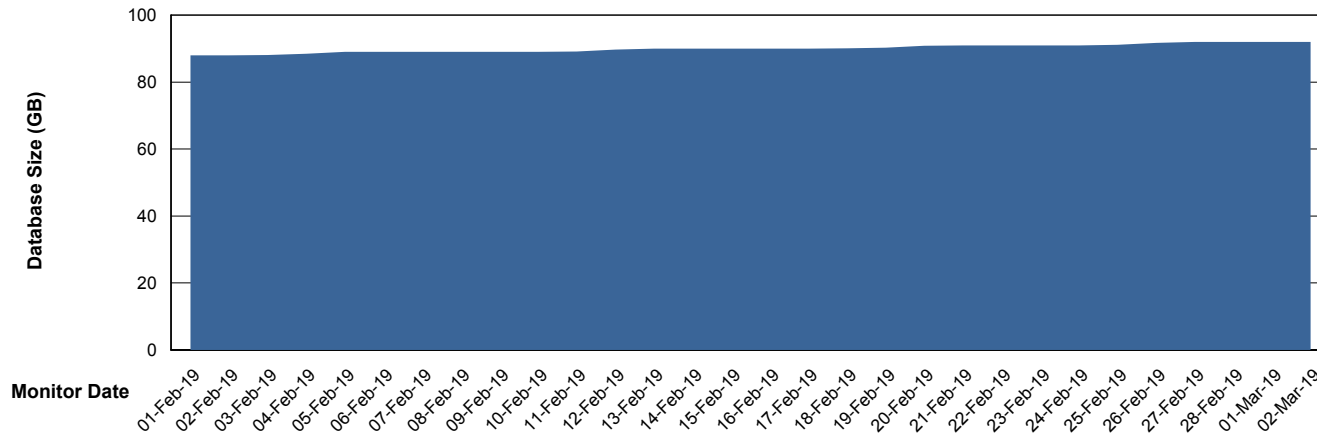

Customer BGG_Production
Database ID 58

DATABASE SIZE BGGDB_BI

Database growth over last month

DATABASE SIZE BGGDB_Production

Database growth over last month

Weekly SLA Customer Report

Customer BGG_Production
Database ID 58

Database Tablespace		BGGDB_BI		
Date	Tablespace Name	Filesize (Gb)	Usedsize (Gb)	Percentage free
02-Mar-19	ABSDATA	20	16	20
	INDX	20	17	15
01-Mar-19	ABSDATA	20	16	20
	INDX	20	17	15
28-Feb-19	ABSDATA	20	16	20
	INDX	20	17	15
27-Feb-19	ABSDATA	20	16	20
	INDX	20	17	15
26-Feb-19	ABSDATA	20	16	20
	INDX	20	17	15
25-Feb-19	ABSDATA	20	16	20
	INDX	20	17	15
24-Feb-19	ABSDATA	20	16	20
	INDX	20	17	15