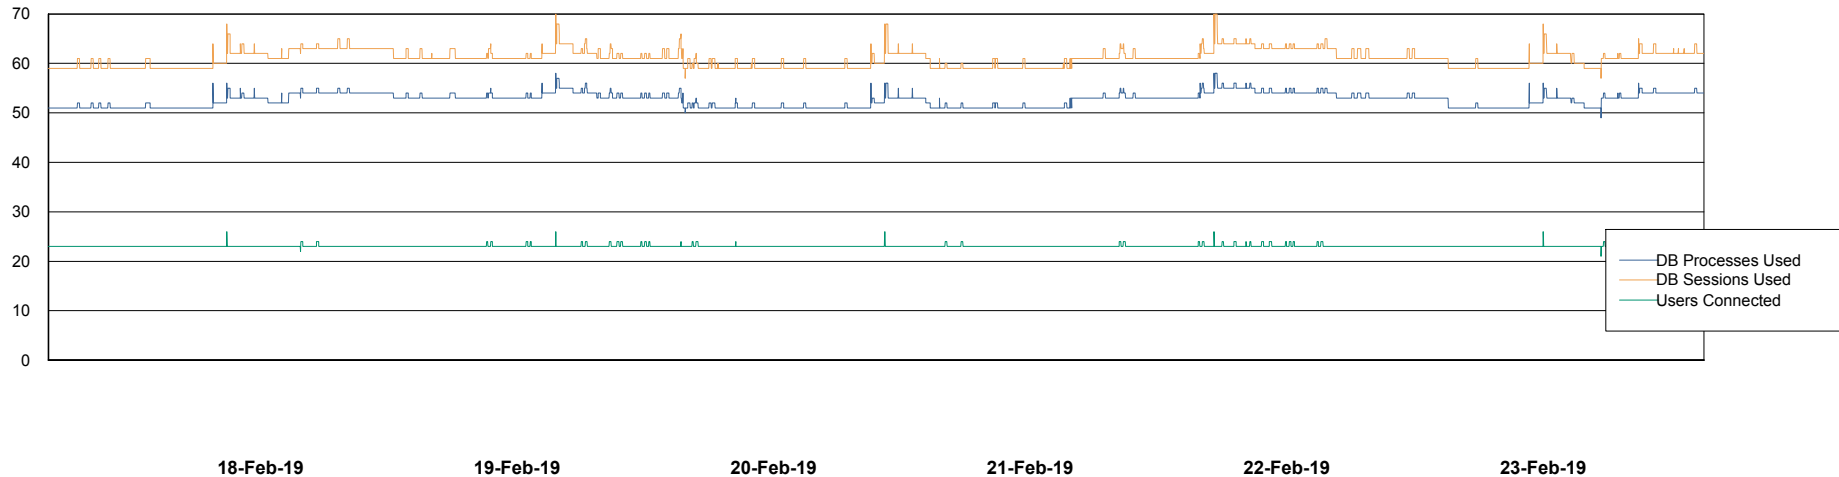

# Weekly SLA Customer Report

Customer STX\_Production  
Database ID 71

Harddisk Usage STX\_PRD\_LDRSRV

	Free disk space on c: (%)	Total disk space on c: (Gb)	Free disk space on d: (%)	Total disk space on d: (Gb)
23-Feb-19	32	100	31	400
22-Feb-19	33	100	31	400
21-Feb-19	32	100	31	400
20-Feb-19	32	100	32	400
19-Feb-19	32	100	31	400
18-Feb-19	32	100	31	400
17-Feb-19	32	100	31	400

## Database Performance STXDB\_Production

DB Processes Max 150  
DB Sessions Max 248