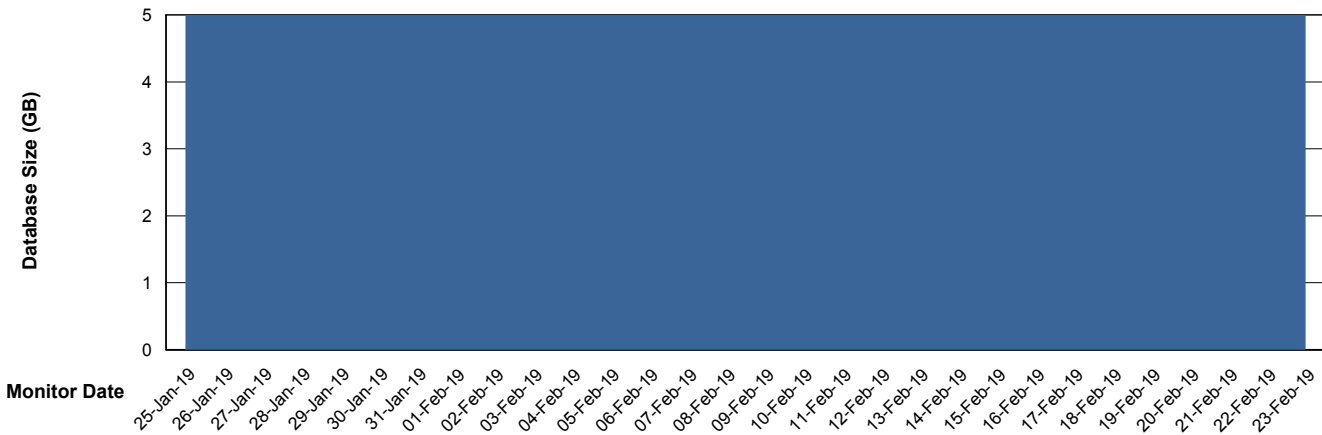

## Database Performance STXDB\_Production

DB Processes Max 150  
DB Sessions Max 248

# Weekly SLA Customer Report

Customer STX\_Production  
 Database ID 71

DATABASE SIZE STXDB\_Production

Database growth over last month

Database Tablespace STXDB\_Production

Date	Tablespace Name	Filesize (Gb)	Usedsize (Gb)	Percentage free
23-Feb-19	ABSDATA	5	4	20
	INDX	1	0	100
22-Feb-19	ABSDATA	5	4	20
	INDX	1	0	100
21-Feb-19	ABSDATA	5	4	20
	INDX	1	0	100
20-Feb-19	ABSDATA	5	4	20
	INDX	1	0	100
19-Feb-19	ABSDATA	5	4	20
	INDX	1	0	100
18-Feb-19	ABSDATA	5	4	20
	INDX	1	0	100
17-Feb-19	ABSDATA	5	4	20
	INDX	1	0	100