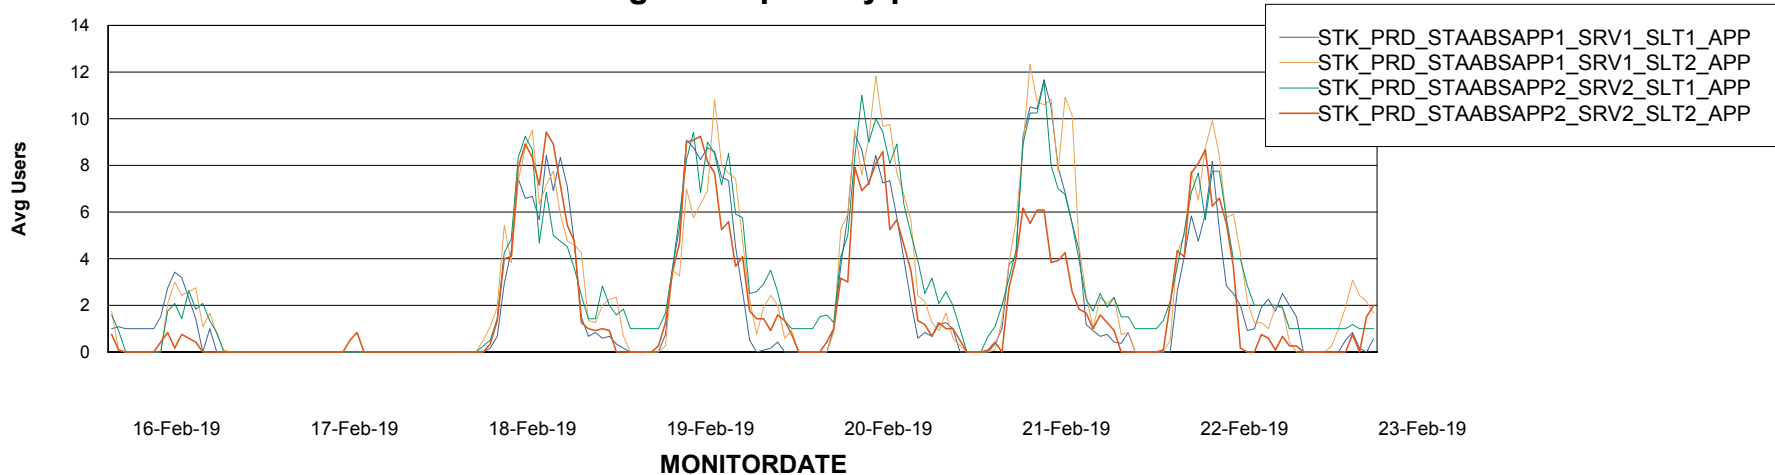

Avg users per day per ABS server