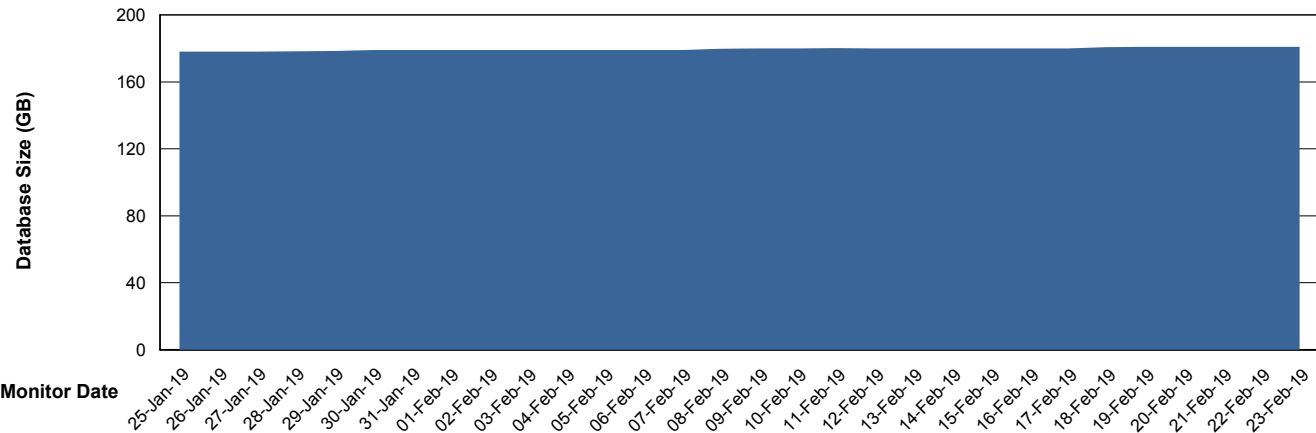

Database Performance PHSDB_Standby

DB Processes Max 500
DB Sessions Max 772

Weekly SLA Customer Report

Customer PHS_Production
 Database ID 47

DATABASE SIZE PHSDB_Production

Database growth over last month

Database Tablespace PHSDB_Production

Date	Tablespace Name	Filesize (Gb)	Usedsize (Gb)	Percentage free
23-Feb-19	ABSDATA	197	170	14
	INDX	12	10	17
22-Feb-19	ABSDATA	197	170	14
	INDX	12	10	17
21-Feb-19	ABSDATA	197	170	14
	INDX	12	10	17
20-Feb-19	ABSDATA	197	170	14
	INDX	12	10	17
19-Feb-19	ABSDATA	197	170	14
	INDX	12	10	17
18-Feb-19	ABSDATA	197	169	14
	INDX	12	10	17
17-Feb-19	ABSDATA	197	169	14
	INDX	12	10	17