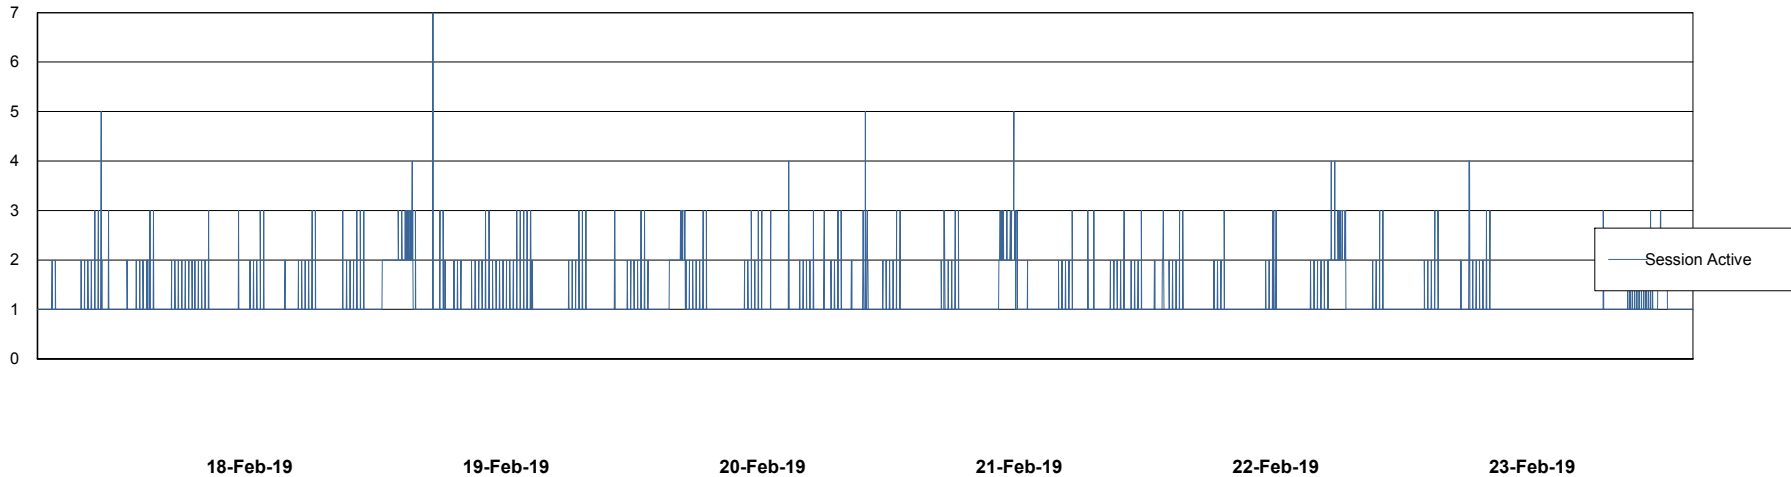

Harddisk Usage NIX_PRD_ORCDB2

	Free disk space on c: (%)	Total disk space on c: (Gb)	Total disk space on d: (Gb)	Free disk space on e: (%)	Total disk space on e: (Gb)	Free disk space on f: (%)	Total disk space on f: (Gb)
23-Feb-19	93	574	488	81	684	87	488
22-Feb-19	93	574	488	81	684	87	488
21-Feb-19	93	574	488	81	684	88	488
20-Feb-19	93	574	488	81	684	89	488
19-Feb-19	93	574	488	81	684	89	488
18-Feb-19	93	574	488	81	684	90	488
17-Feb-19	93	574	488	81	684	89	488

Weekly SLA Customer Report

Customer NIX_Production
Database ID 51

Database Performance NIXDB_BI

Weekly SLA Customer Report

Customer NIX_Production
Database ID 51

Database Performance NIXDB_Production

Weekly SLA Customer Report