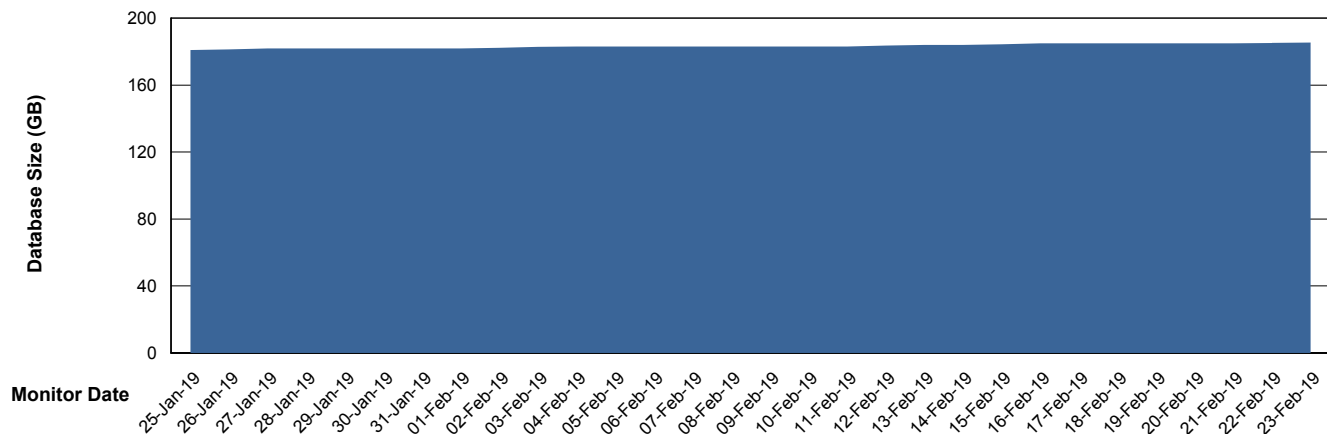

Customer NIX_Production
Database ID 51

Database Performance NIXDB_Standby

Weekly SLA Customer Report

Customer NIX_Production
Database ID 51

DATABASE SIZE NIXDB_BI

Database growth over last month

DATABASE SIZE NIXDB_Production

Database growth over last month

Weekly SLA Customer Report

Customer NIX_Production
 Database ID 51

Database Tablespace NIXDB_BI

Date	Tablespace Name	Filesize (Gb)	Usedsize (Gb)	Percentage free
23-Feb-19	ABSDATA	64	55	14
	INDX	64	54	16
22-Feb-19	ABSDATA	64	55	14
	INDX	64	54	16
21-Feb-19	ABSDATA	64	55	14
	INDX	64	53	17
20-Feb-19	ABSDATA	64	55	14
	INDX	64	53	17
19-Feb-19	ABSDATA	64	55	14
	INDX	64	53	17
18-Feb-19	ABSDATA	64	55	14
	INDX	64	53	17
17-Feb-19	ABSDATA	64	55	14
	INDX	64	53	17