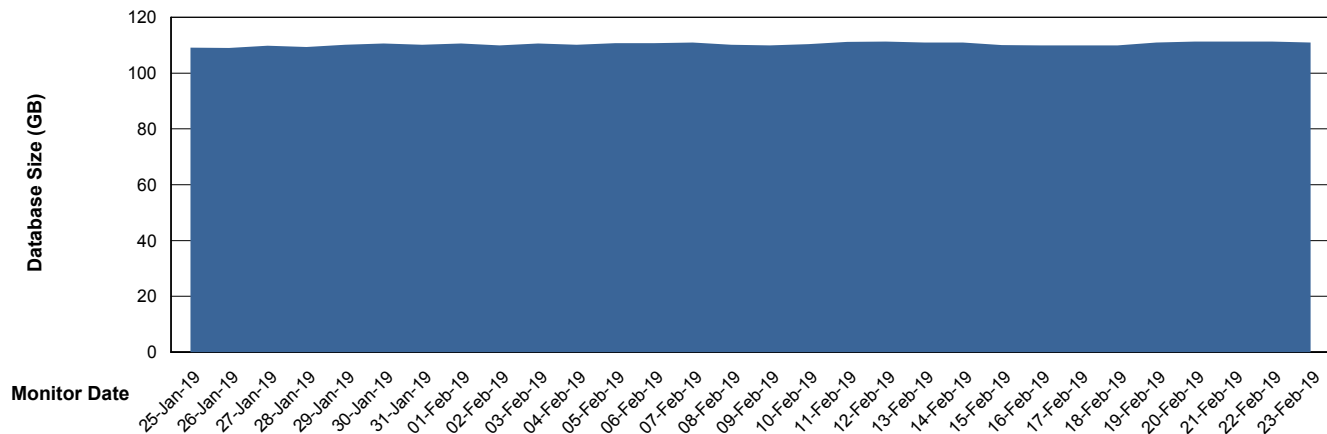

Customer NIX_Production
Database ID 51

Database Performance NIXDB_Standby

Weekly SLA Customer Report

Customer NIX_Production
Database ID 51

DATABASE SIZE NIXDB_BI

Database growth over last month

DATABASE SIZE NIXDB_Production

Database growth over last month

Weekly SLA Customer Report

Customer NIX_Production
 Database ID 51

Database Tablespace NIXDB_BI

Date	Tablespace Name	Filesize (Gb)	Usedsize (Gb)	Percentage free
23-Feb-19	ABSDATA	64	55	14
	INDX	64	54	16
22-Feb-19	ABSDATA	64	55	14
	INDX	64	54	16
21-Feb-19	ABSDATA	64	55	14
	INDX	64	53	17
20-Feb-19	ABSDATA	64	55	14
	INDX	64	53	17
19-Feb-19	ABSDATA	64	55	14
	INDX	64	53	17
18-Feb-19	ABSDATA	64	55	14
	INDX	64	53	17
17-Feb-19	ABSDATA	64	55	14
	INDX	64	53	17