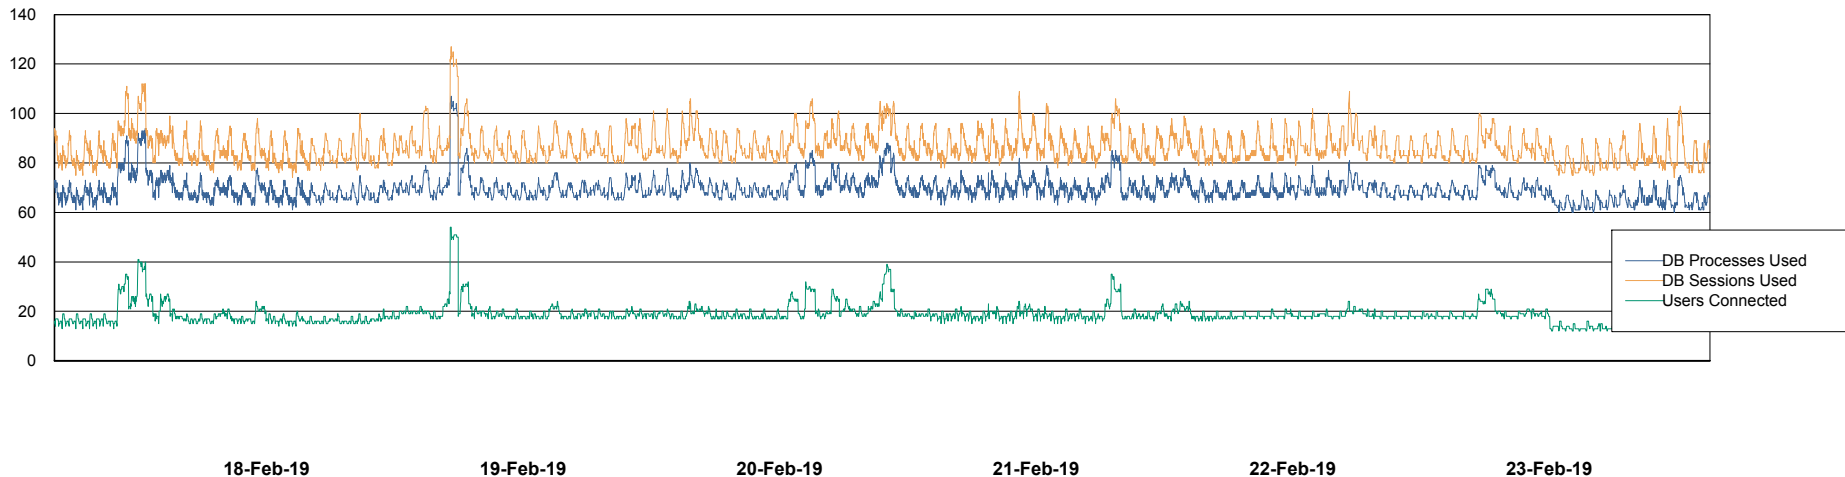

Database Performance NIXDB_BI