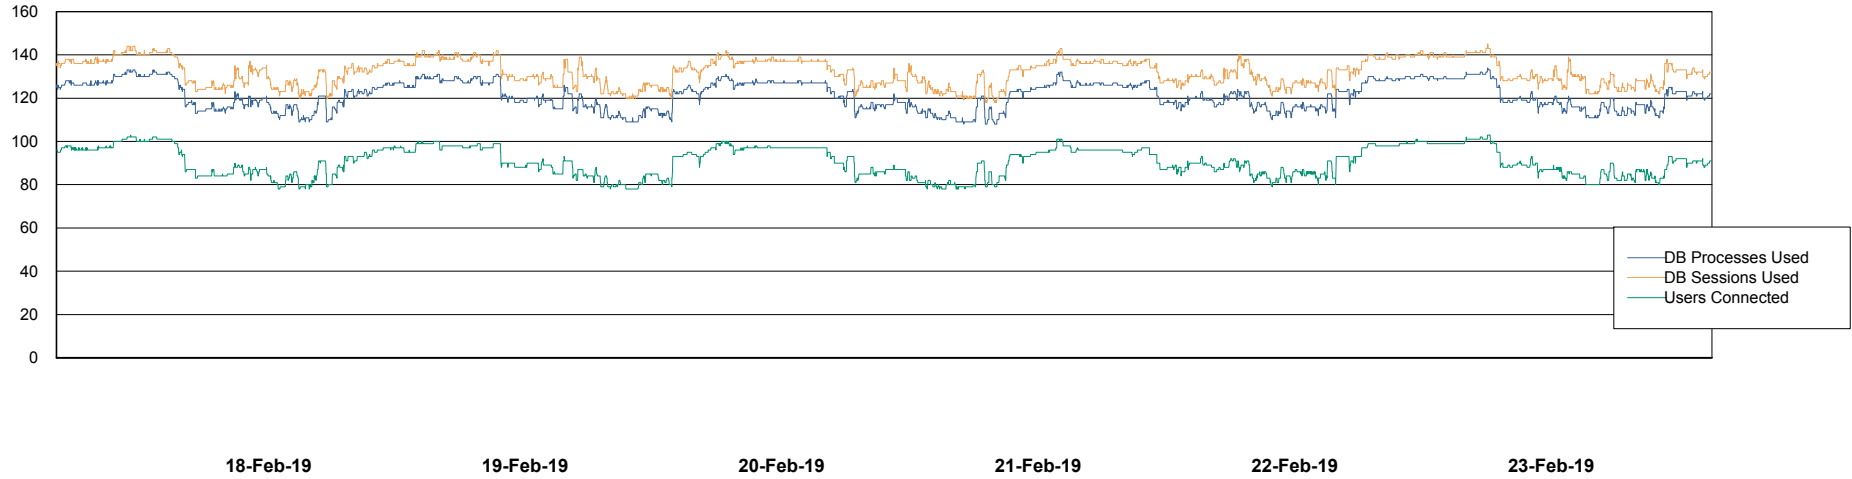

Harddisk Usage FIS\_PRD\_ORACLE2

|           | Free disk space on c: (%) | Total disk space on c: (Gb) | Free disk space on l: (%) | Total disk space on l: (Gb) | Free disk space on o: (%) | Total disk space on o: (Gb) |
|-----------|---------------------------|-----------------------------|---------------------------|-----------------------------|---------------------------|-----------------------------|
| 23-Feb-19 | 70                        | 279                         | 19                        | 279                         | 7                         | 373                         |
| 22-Feb-19 | 70                        | 279                         | 19                        | 279                         | 7                         | 373                         |
| 21-Feb-19 | 70                        | 279                         | 19                        | 279                         | 7                         | 373                         |
| 20-Feb-19 | 70                        | 279                         | 19                        | 279                         | 7                         | 373                         |
| 19-Feb-19 | 70                        | 279                         | 19                        | 279                         | 7                         | 373                         |
| 18-Feb-19 | 70                        | 279                         | 19                        | 279                         | 7                         | 373                         |
| 17-Feb-19 | 70                        | 279                         | 19                        | 279                         | 7                         | 373                         |

## Database Performance FISDB\_Production

DB Processes Max 150  
DB Sessions Max 264