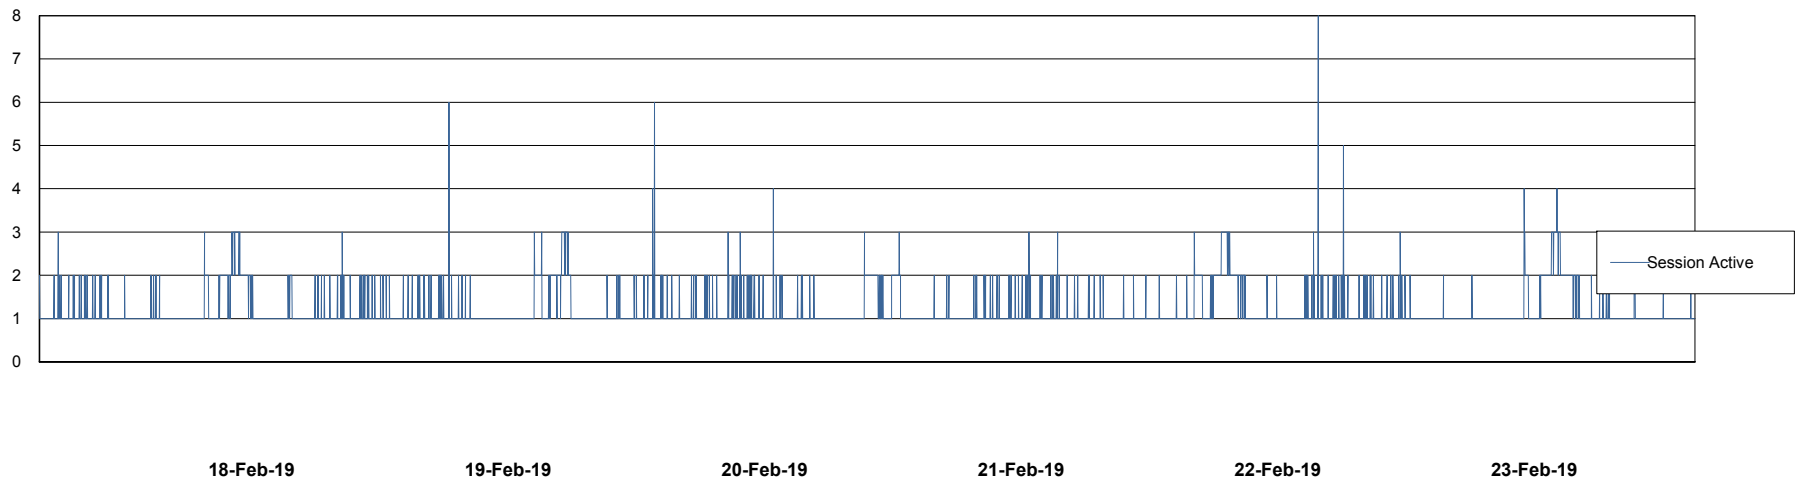

Harddisk Usage DFD_PRD_ORACLE2

	Free disk space on c: (%)	Total disk space on c: (Gb)	Free disk space on d: (%)	Total disk space on d: (Gb)	Free disk space on e: (%)	Total disk space on e: (Gb)	Free disk space on f: (%)	Total disk space on f: (Gb)
23-Feb-19	49	78	71	479	28	800	61	800
22-Feb-19	49	78	71	479	28	800	61	800
21-Feb-19	49	78	71	479	28	800	61	800
20-Feb-19	49	78	71	479	28	800	61	800
19-Feb-19	49	78	71	479	28	800	61	800
18-Feb-19	49	78	71	479	28	800	61	800
17-Feb-19	51	78	71	479	28	800	61	800

Weekly SLA Customer Report

Customer DFD Production
Database ID 39

Database Performance DFDDB_Production

DB Processes Max 600
DB Sessions Max 928

Weekly SLA Customer Report

Customer DFD Production
Database ID 39