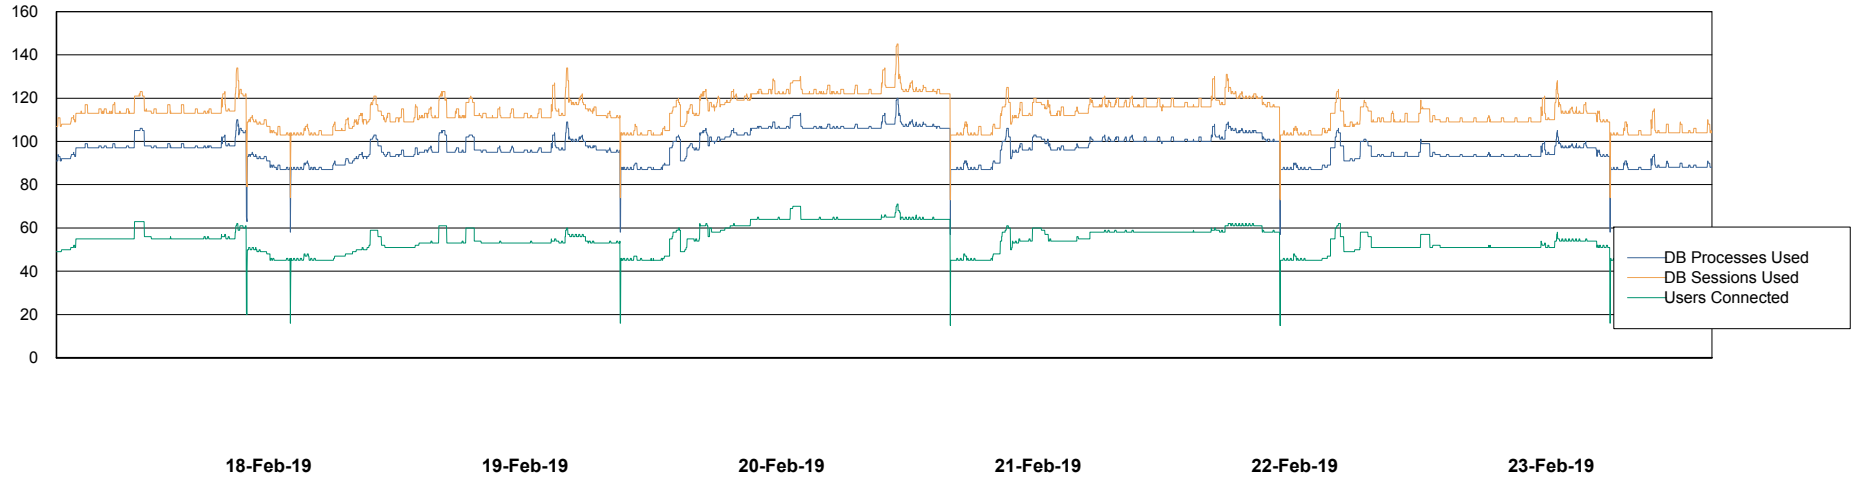

Harddisk Usage DFD_PRD_ORACLE2

	Free disk space on c: (%)	Total disk space on c: (Gb)	Free disk space on d: (%)	Total disk space on d: (Gb)	Free disk space on e: (%)	Total disk space on e: (Gb)	Free disk space on f: (%)	Total disk space on f: (Gb)
23-Feb-19	49	78	71	479	28	800	61	800
22-Feb-19	49	78	71	479	28	800	61	800
21-Feb-19	49	78	71	479	28	800	61	800
20-Feb-19	49	78	71	479	28	800	61	800
19-Feb-19	49	78	71	479	28	800	61	800
18-Feb-19	49	78	71	479	28	800	61	800
17-Feb-19	51	78	71	479	28	800	61	800

Weekly SLA Customer Report

Customer DFD Production
Database ID 39

Database Performance DFDDB_Production

DB Processes Max 600
DB Sessions Max 928

Weekly SLA Customer Report

Customer DFD Production
Database ID 39